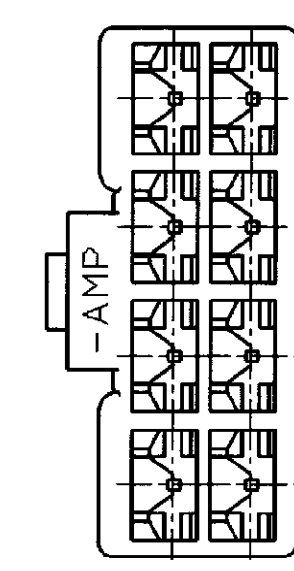

NUMBER C-172136
三角度 (3rd ANGLE PROJECTION)

注：
1 嵌合する相手ハウジングは型番 172135
2 使用端子は型番 170342, 170343, 170350

NOTE;
1 THE MATING CAP HOUSING P/N 172135
2 APPLIED CONTACT : P/N 170342, 170343, 170350

3 OBSOLETE PARTS: OBSOLETE CIS STREAMLINING PER D.RENAUD/D.SINISI

	赤 (RED)	172136-9
	橙 (ORANGE)	-8
OBSOLETE	YELLOW	-7
	灰 (GRAY)	-6
OBSOLETE	青 (BLUE)	-5
OBSOLETE	緑 (GREEN)	-4
OBSOLETE	黒 (BLACK)	-2
	自然色 (NATURAL)	172136-1
	色 (COLOR)	型番 (P/N)

PRINT DIST
単位: mm DIMENSIONS IN MM. DO NOT SCALE PRINT