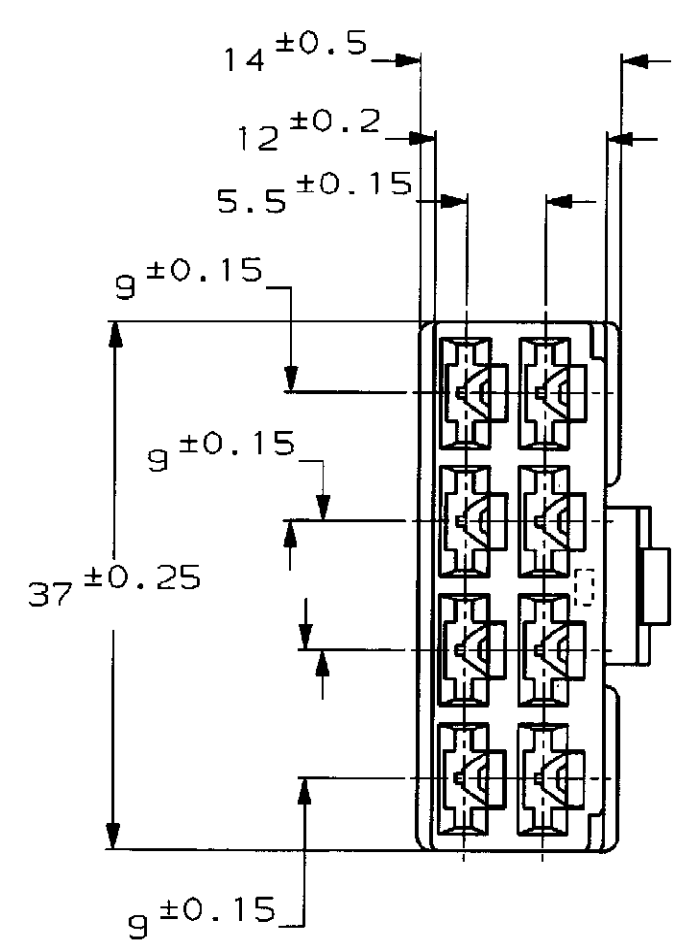

NUMBER C-172136
三角度 (3rd ANGLE PROJECTION)

注：
1 嵌合する相手ハウジングは型番 172135
2 使用端子は型番 170342, 170343, 170350

NOTE;
1 THE MATING CAP HOUSING P/N 172135
2 APPLIED CONTACT : P/N 170342, 170343, 170350

3 OBSOLETE PARTS: OBSOLETE CIS STREAMLINING PER D.RENAUD/D.SINISI

	赤 (RED)	172136-9
	橙 (ORANGE)	-8
OBSOLETE	YELLOW	-7
	灰 (GRAY)	-6
OBSOLETE	青 (BLUE)	-5
OBSOLETE	緑 (GREEN)	-4
OBSOLETE	黒 (BLACK)	-2
	自然色 (NATURAL)	172136-1
	色 (COLOR)	型番 (P/N)

PRINT DIST
単位: mm DIMENSIONS IN MM. DO NOT SCALE PRINT

Copyright ©1979 AMP (Japan) LTD. ALL RIGHTS RESERVED.		Copyright ©1979 AMP (Japan) LTD. ALL RIGHTS RESERVED.		TE Connectivity	
D4	REVISED PER ECR-20-001496	SS	EW	250 シリーズ ハウジングランスコネクタ	
D3	REVISED PER ECR-17-012979	BDA	TD	8極 プラグ ハウジング	
D2	REVISED PER ECR-16-015261	RS	TD	250 SERIES HOUSING LANCE CONNECTOR 8Pos PLUG HOUSING	
D1	REVISED PER ECO-10-000445	KK	AEG	一般公差 (GENERAL TOLERANCE)	
D	REVISED	AV	KB	10以下: ±0.2	
C	REDROWN W/O CHANGE	TS	AT	10を超え 30以下: ±0.25	
LTR	変更 (REVISION RECORD)	DR	CHK	30を超え 100以下: ±0.3	