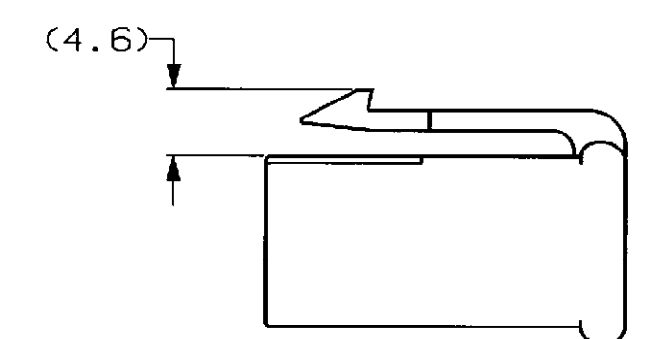

NUMBER C-172136
三角度 (3rd ANGLE PROJECTION)

注：
1 嵌合する相手ハウジングは型番 172135
2 使用端子は型番 170342, 170343, 170350

NOTE;
1 THE MATING CAP HOUSING P/N 172135
2 APPLIED CONTACT : P/N 170342, 170343, 170350

3 OBSOLETE PARTS: OBSOLETE CIS STREAMLINING PER D.RENAUD/D.SINISI