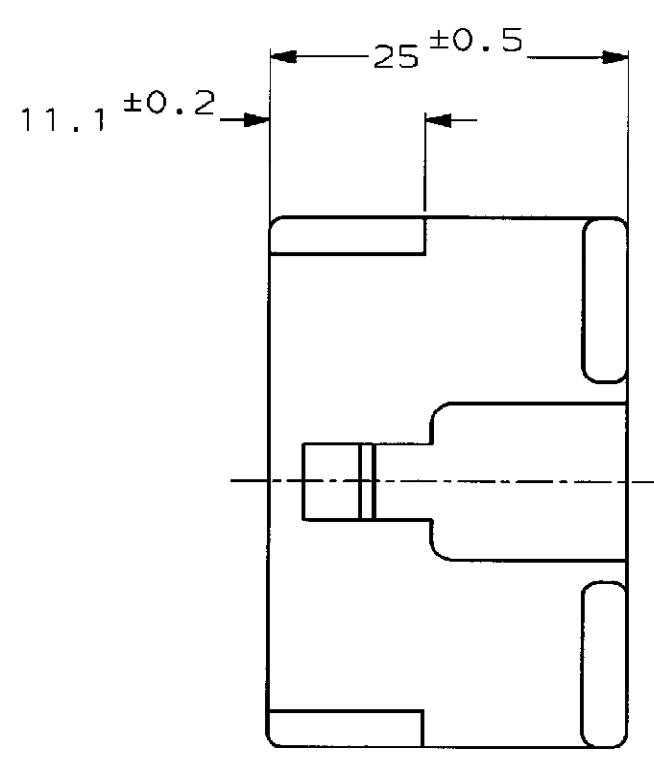

NUMBER C-172136
三角度 (3rd ANGLE PROJECTION)

注：
1 嵌合する相手ハウジングは型番 172135
2 使用端子は型番 170342, 170343, 170350

NOTE;
1 THE MATING CAP HOUSING P/N 172135
2 APPLIED CONTACT : P/N 170342, 170343, 170350

3 OBSOLETE PARTS: OBSOLETE CIS STREAMLINING PER D.RENAUD/D.SINISI

	赤 (RED)	172136-9
	橙 (ORANGE)	-8
OBSOLETE	YELLOW	-7
	灰 (GRAY)	-6
OBSOLETE	青 (BLUE)	-5
OBSOLETE	緑 (GREEN)	-4
OBSOLETE	黒 (BLACK)	-2
	自然色 (NATURAL)	172136-1
	色 (COLOR)	型番 (P/N)

PRINT DIST
単位: mm DIMENSIONS IN MM. DO NOT SCALE PRINT