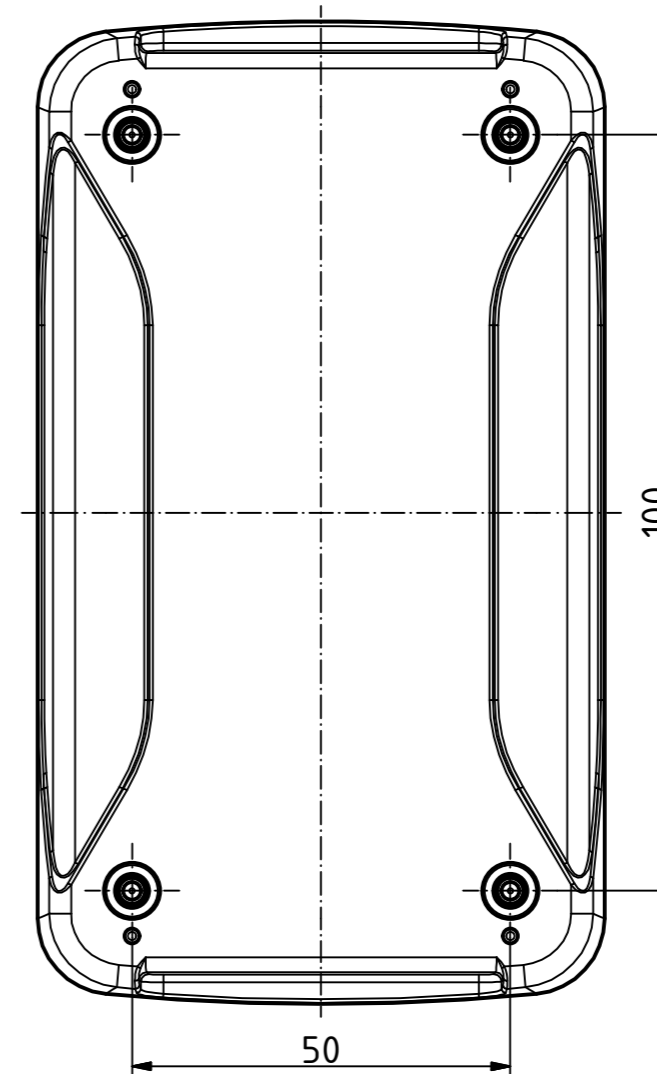

"Schutzvermerk nach DIN ISO 16016 beachten". "Please pay attention to copyright note DIN ISO 16016"

nur Oberteil
only Lid

ø2/5,5 tief/deep (4x)

A-A

B-B

A

ø2/5,5 tief/deep (4x)

nur Unterteil
only Base

ISO (1 : 2)

Maßstab/
Scale: 1:1 (1:2)

Zeichnungs-Nr. / Drawing-No.:
2K 5435.134.02

Artikel / Article:
BoPad
BOP 520
Katalogzeichnung

4232 20.10.2017
A.Nr./
Alt.No: Datum/
Date:

DISK: 2804073.idw
Datum/Date: 11.10.2017 AR