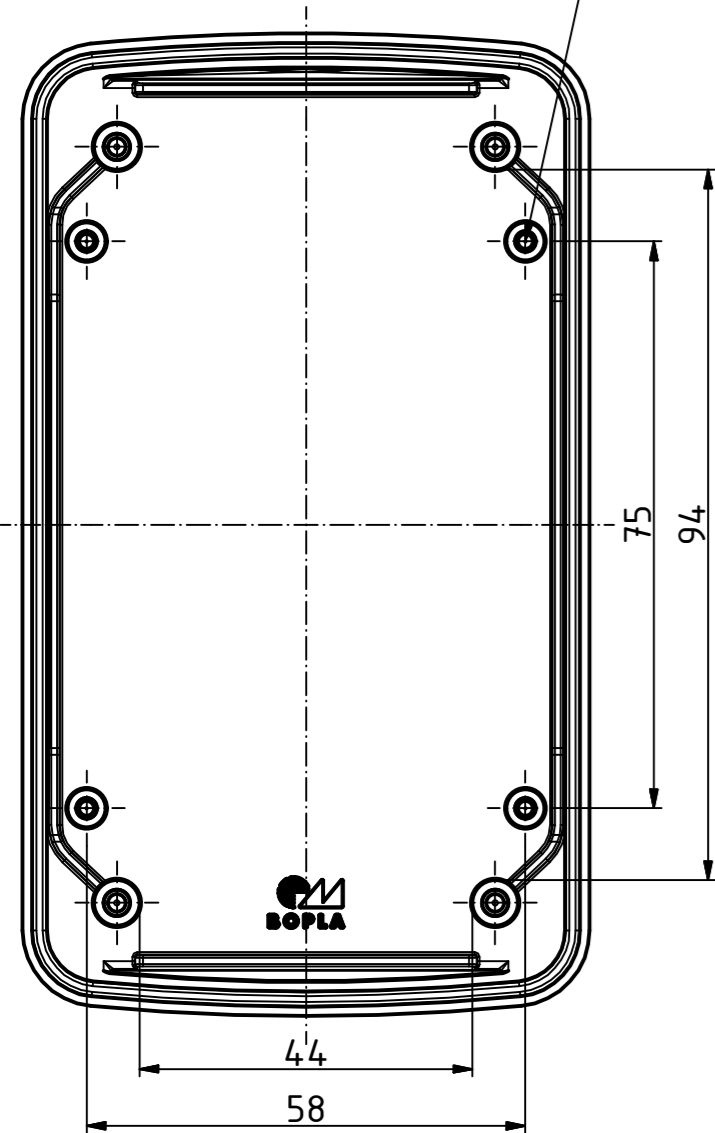

"Schutzvermerk nach DIN ISO 16016 beachten". "Please pay attention to copyright note DIN ISO 16016"

nur Oberteil
only Lid

ø2/5,5 tief/deep (4x)

A-A

B-B

A

ø2/5,5 tief/deep (4x)

nur Unterteil
only Base

ISO (1 : 2)

Maßstab/
Scale: 1:1 (1:2)

Zeichnungs-Nr. / Drawing-No.:
2K 5435.134.02

Artikel / Article:
BoPad
BOP 520
Katalogzeichnung

4232 20.10.2017
A.Nr./
Alt.No: Datum/
Date:

DISK: 2804073.idw
Datum/Date: 11.10.2017 AR