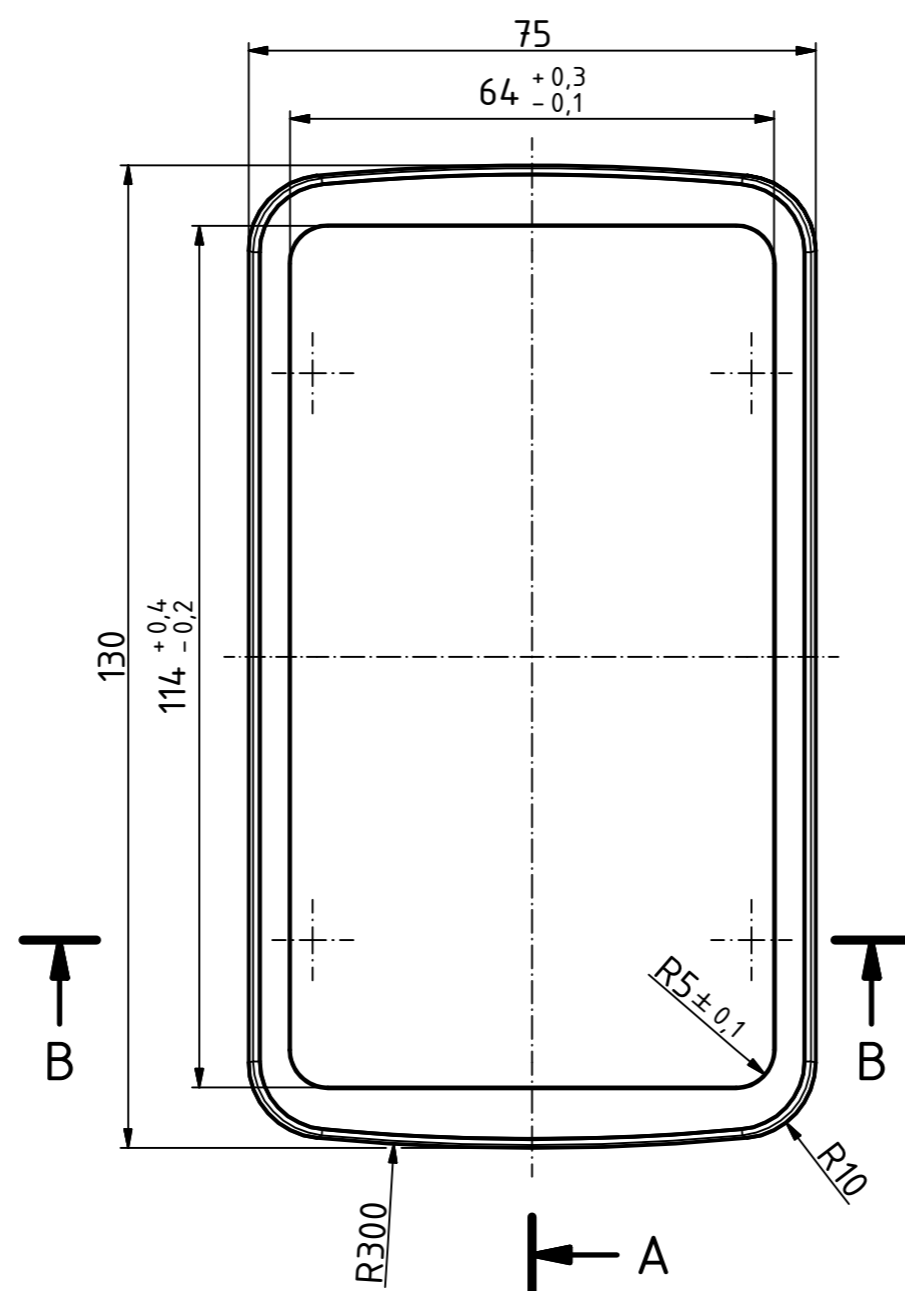

"Schutzvermerk nach DIN ISO 16016 beachten". "Please pay attention to copyright note DIN ISO 16016"

nur Oberteil
only Lid

ø2/5,5 tief/deep (4x)

A-A

B-B

A

ø2/5,5 tief/deep (4x)

nur Unterteil
only Base

ISO (1 : 2)

Maßstab/
Scale: 1:1 (1:2)

Zeichnungs-Nr. / Drawing-No.:
2K 5435.134.02

Artikel / Article:
BoPad
BOP 520
Katalogzeichnung

4232 20.10.2017
A.Nr./
Alt.No: Datum/
Date:

DISK: 2804073.idw
Datum/Date: 11.10.2017 AR