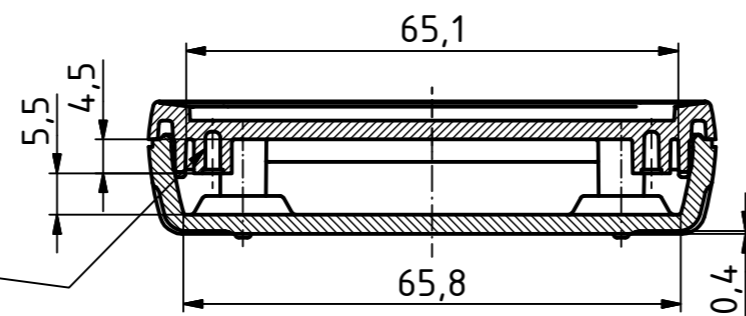

"Schutzvermerk nach DIN ISO 16016 beachten". "Please pay attention to copyright note DIN ISO 16016"

nur Oberteil
only Lid

ø2/5,5 tief/deep (4x)

A-A

B-B

A

ø2/5,5 tief/deep (4x)

nur Unterteil
only Base

ISO (1 : 2)

Maßstab/
Scale: 1:1 (1:2)

Zeichnungs-Nr. / Drawing-No.:
2K 5435.134.02

Artikel / Article:
BoPad
BOP 520
Katalogzeichnung

4232 20.10.2017
A.Nr./
Alt.No: Datum/
Date:

DISK: 2804073.idw
Datum/Date: 11.10.2017 AR