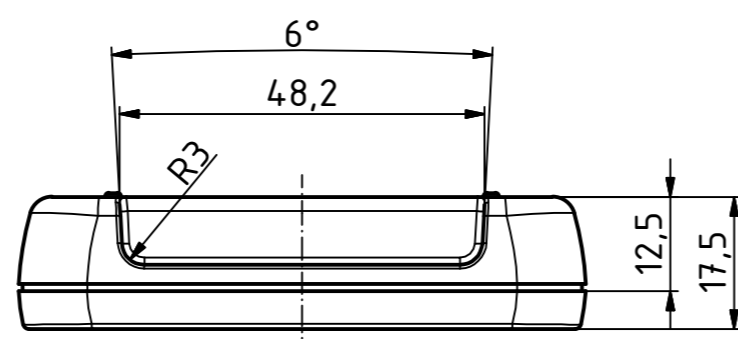

"Schutzvermerk nach DIN ISO 16016 beachten". "Please pay attention to copyright note DIN ISO 16016"

nur Oberteil
only Lid

ø2/5,5 tief/deep (4x)

A-A

B-B

A

ø2/5,5 tief/deep (4x)

nur Unterteil
only Base

ISO (1 : 2)

Maßstab/
Scale: 1:1 (1:2)

Zeichnungs-Nr. / Drawing-No.:
2K 5435.134.02

Artikel / Article:
BoPad
BOP 520
Katalogzeichnung

4232 20.10.2017
A.Nr./
Alt.No: Datum/
Date:

DISK: 2804073.idw
Datum/Date: 11.10.2017 AR