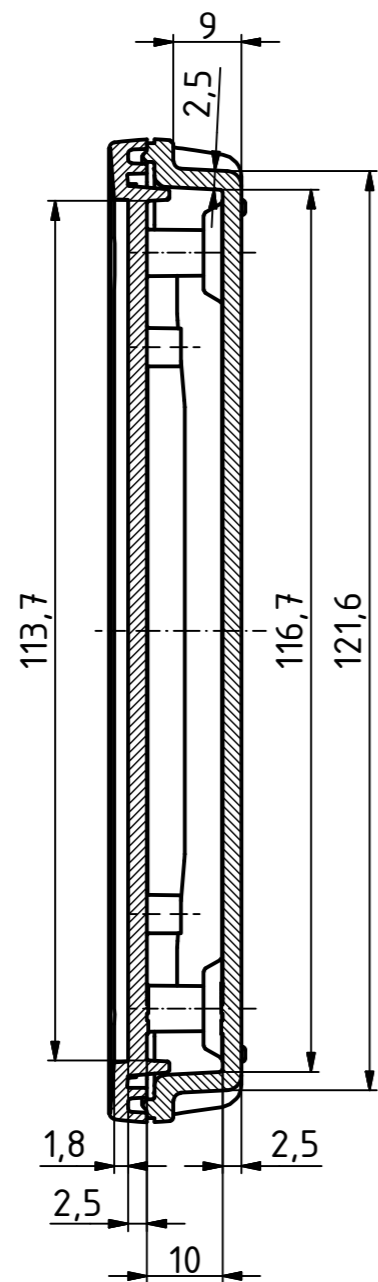

"Schutzvermerk nach DIN ISO 16016 beachten". "Please pay attention to copyright note DIN ISO 16016"

nur Oberteil
only Lid

ø2/5,5 tief/deep (4x)

A-A

B-B

A

ø2/5,5 tief/deep (4x)

nur Unterteil
only Base

ISO (1 : 2)

Maßstab/
Scale: 1:1 (1:2)

Zeichnungs-Nr. / Drawing-No.:
2K 5435.134.02

Artikel / Article:
BoPad
BOP 520
Katalogzeichnung

4232 20.10.2017
A.Nr./
Alt.No: Datum/
Date:

DISK: 2804073.idw
Datum/Date: 11.10.2017 AR