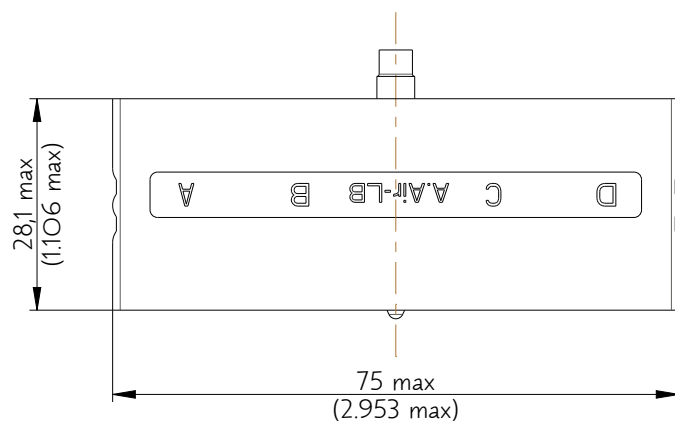

SIM2B80V

15,9 max
(626 max)

Amphenol Air LB

2, rue Clément Ader - ZAC de WE - 08110 CARGNAN - Tel.: (33) 03.24.22.78.49 - E-mail: support-technique@amphenol-airlb.fr

Ce document est la propriété d'Amphenol Air LB et ne peut être reproduit ou communiqué sans son autorisation / This datasheet is the property of Amphenol Air LB and cannot be reproduced or communicated without authorization