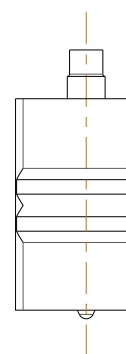

SIM2B80V

15,9 max
(626 max)

Amphenol Air LB

2, rue Clément Ader - ZAC de WE - 08110 CARGNAN - Tel.: (33) 03.24.22.78.49 - E-mail: support-technique@amphenol-airlb.fr

Ce document est la propriété d'Amphenol Air LB et ne peut être reproduit ou communiqué sans son autorisation / This datasheet is the property of Amphenol Air LB and cannot be reproduced or communicated without authorization