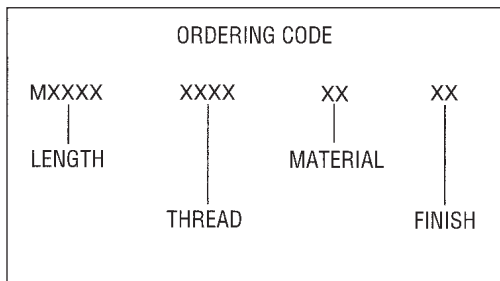

10mm HEX FEMALE STANDOFFS

See page 7M for thread depth chart
 See page 6M for finish codes
 For non-standard parts contact Sales Office

LENGTH	PART NO.
3	M1400
4	M1401
5	M1402
6	M1403
7	M1404
8	M1405
9	M1406
10	M1407
11	M1408
12	M1409
13	M1410
14	M1411
15	M1412
16	M1413
17	M1414
18	M1415

LENGTH	PART NO.
19	M1416
20	M1417
21	M1418
22	M1419
23	M1420
24	M1421
25	M1422
28	M1423
31	M1424
34	M1425
37	M1426
40	M1427
43	M1428
46	M1429
49	M1430
52	M1431

THREAD	CODE
M3.5x0.6	3506
M4x0.7	4007
M5x0.8	5008