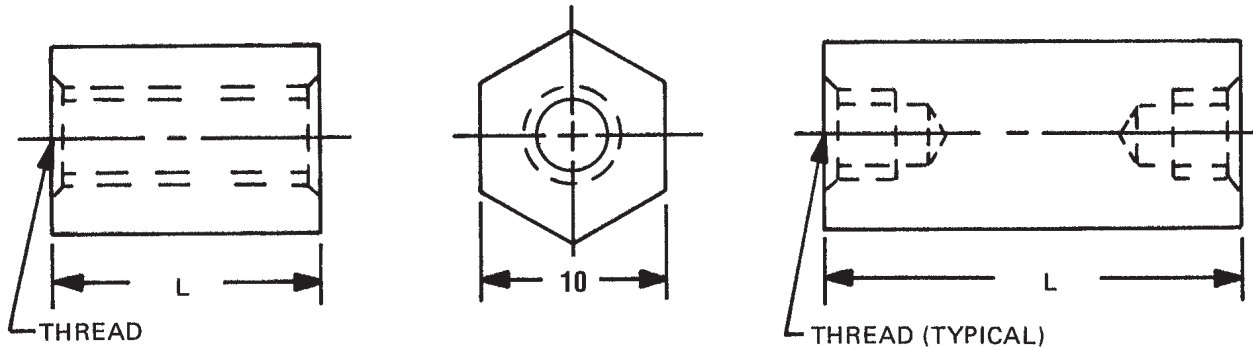

10mm HEX FEMALE STANDOFFS

See page 7M for thread depth chart
 See page 6M for finish codes
 For non-standard parts contact Sales Office

LENGTH	PART NO.
3	M1400
4	M1401
5	M1402
6	M1403
7	M1404
8	M1405
9	M1406
10	M1407
11	M1408
12	M1409
13	M1410
14	M1411
15	M1412
16	M1413
17	M1414
18	M1415

LENGTH	PART NO.
19	M1416
20	M1417
21	M1418
22	M1419
23	M1420
24	M1421
25	M1422
28	M1423
31	M1424
34	M1425
37	M1426
40	M1427
43	M1428
46	M1429
49	M1430
52	M1431

THREAD	CODE
M3.5x0.6	3506
M4x0.7	4007
M5x0.8	5008