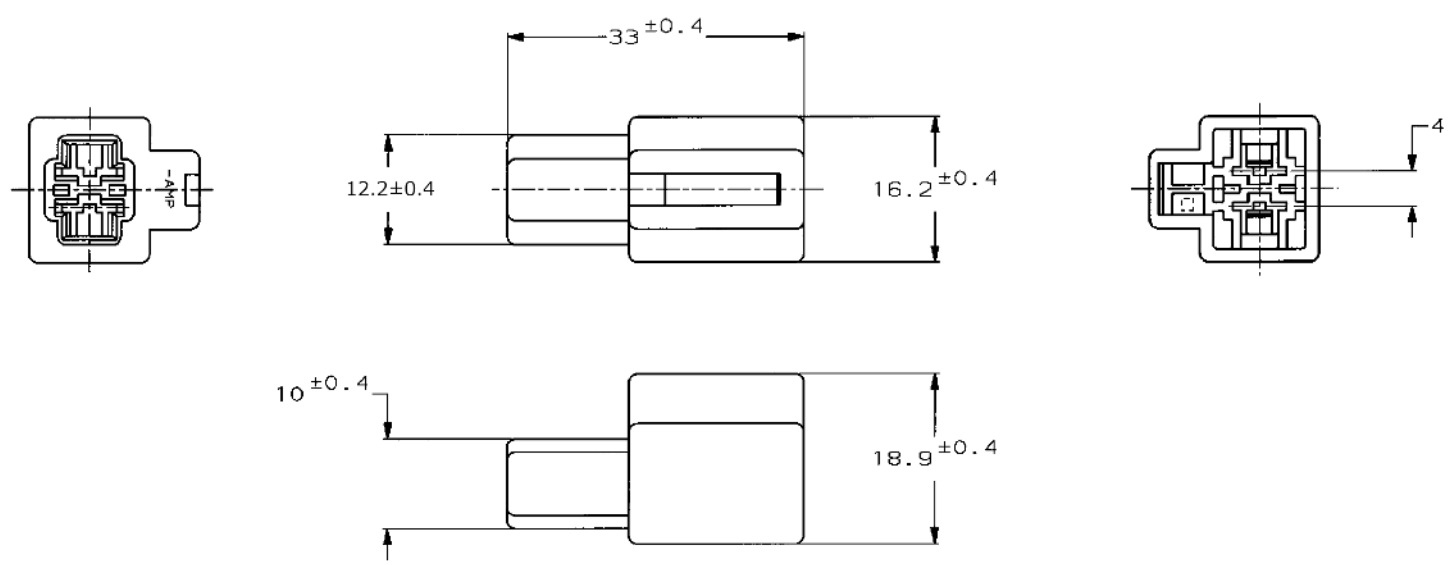

NUMBER C-172217
METRIC

PRINTING DIMENSIONS IN MM. DO NOT SCALE PRINT

PRINT DIST

AMP-J010-26
REV. 04/85
P1029188

注;
1. 嵌合する相手ハウジングは型番172218
2. 使用端子は型番170340, 170341, 170349

NOTE;
1. THE MATING PLUG HOUSING, P/N 172218
2. APPLIED CONTACT, P/N 170340, 170341, 170349

△ OBSOLETE PARTS: OBSOLETE CIS STREAMLINING PER D.RENAUD/D.SINISI

	黄 (YELLOW)	172217-7
	灰 (GRAY)	-6
	緑 (GREEN)	-4
	茶 (BROWN)	-3
	黒 (BLACK)	-2
	自然色 (NATURAL)	172217-1
	色 (COLOR)	型番 (P/N)

△ OBSOLETE

Copyright ©1978年 株式会社 ティーエービー		Copyright ©1979 AMP (Japan), LTD. ALL RIGHTS RESERVED.			
C3	REVISED PER ECR-20-005366	SS	DL	22APR 2009	250 シリーズ ファーストン インターロックコネクタ 2極 キャップハウジング
C2	REVISED PER ECR-15-013281	K.S	T.D	09DEC 2015	250 SERIES FASTON INTER LOCK CONNECTOR 2POS CAP HOUSING
C1	REVISED PER ECO-10-000445	KK	AEG	JAN10	250 シリーズ ファーストン インターロックコネクタ 2極 キャップハウジング
C	REVISED	F300-0601-99	AV	K.B	10/14/93
B	REDRAWN W/CHANGE	F300-0883-93	TS	KY	10/14/93
LTR	変更 (REVISION RECORD)	DR	CHK	DATE	CHK

(CUSTOMER DRAWING) 参考 ☑ 面