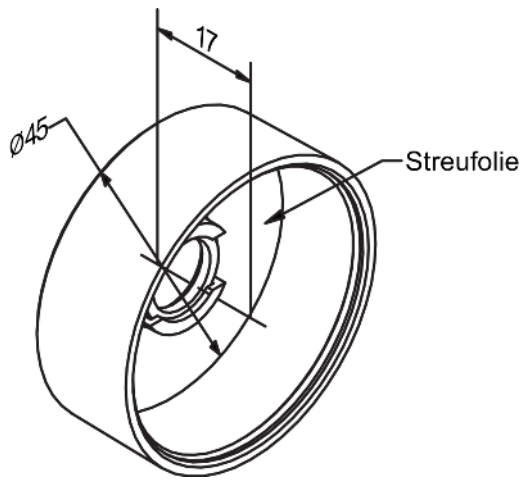

#### Technische Daten (typ.)

Material

**+20°C, 24 V DC**

- PC (optische Folie)
- PMMA (Objektivabdeckung)

Gewicht

10 g

Komponente

Diffusor

Geeignet für

Vision Sensoren - CS 60

Transmission

90 %