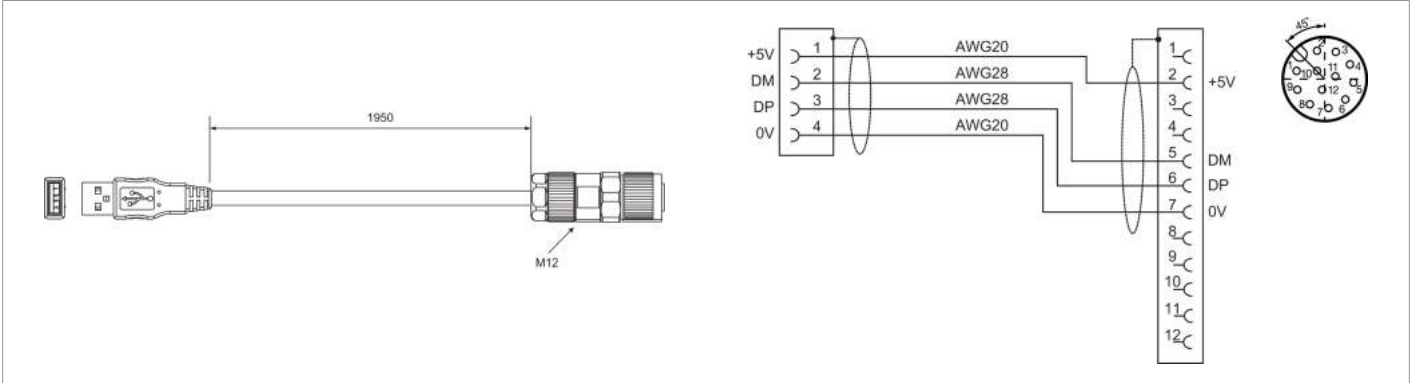

213398
 ID-K-M12/U-2
 Verbindungskabel

Funktion

--	--

Technische Daten (typ.)

Schutzklasse	III, Betrieb an Schutzkleinspannung
Bauform	gerade / gerade
Anschluss	Buchse, M12, 12-polig
Anschluss 2	USB

Weitere Informationen / Zubehör