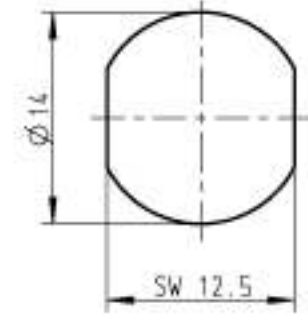

Montagebohrung Panel Cutout

Steckmarkierung
Keying Indication

M 2:1

Technische Daten/Technical Data:

Werkstoffe/Materials: PSU grau / PSU grey
Gehäuse/Housing: PSU grau / PSU grey
Kontakte/Contacts: Cu-Legierung / Cu-alloy
Isolierkörper/Insulation Body: PEEK

Oberflächen/Surfaces: Gehäuse/Housing

Kontakte/Contacts: gal. Au

Schutzart im gesteckten Zustand: IP 50
/Protection Class in mated condition

KontaktØ / ContactØ: 0.7 mm
Anschluß/Termination: 0.15mm
Löt/Solder: AWG 26

Prüfspannung/Test Voltage: 1.6 kV DC (SAE AS 13441)

Strombelastung/Current Load: 7 A
Einzelkontakte/single contacts: 3.85 A
8-polig / 8-pos.: (IEC 512-3 / VDE 0298 T4)

G51MA7-P08LFG0-0020	rot / red
G51MA7-P08LFG0-0040	gelb / yellow
G51MA7-P08LFG0-0050	grün / green
G51MA7-P08LFG0-0060	blau / blue
G51MA7-P08LFG0-0070	grau / grey
G51MA7-P08LFG0-0080	schwarz / black
Artikelnummer Partnumber	Farbe Frontring Colour Frontring

Maße ohne Toleranzangabe nach mittel DIN ISO 2768		Rohteil: hierzu: Stückliste		Reihgew.:	PE-Modell-Nr.:
2003		Tag		00023553	
Bearb.		Name		Bl.:	
Gepr.		Braun F.		Maßstab:	
Norm.				3:1	
				Verf. Pos.	
				Nr.	
				Besenung:	
				Geräteteil Receptacle	
				Zeichnungs-Nr.:	
				G51MA7-P08LFG0-00.0	
				Ersatz für: