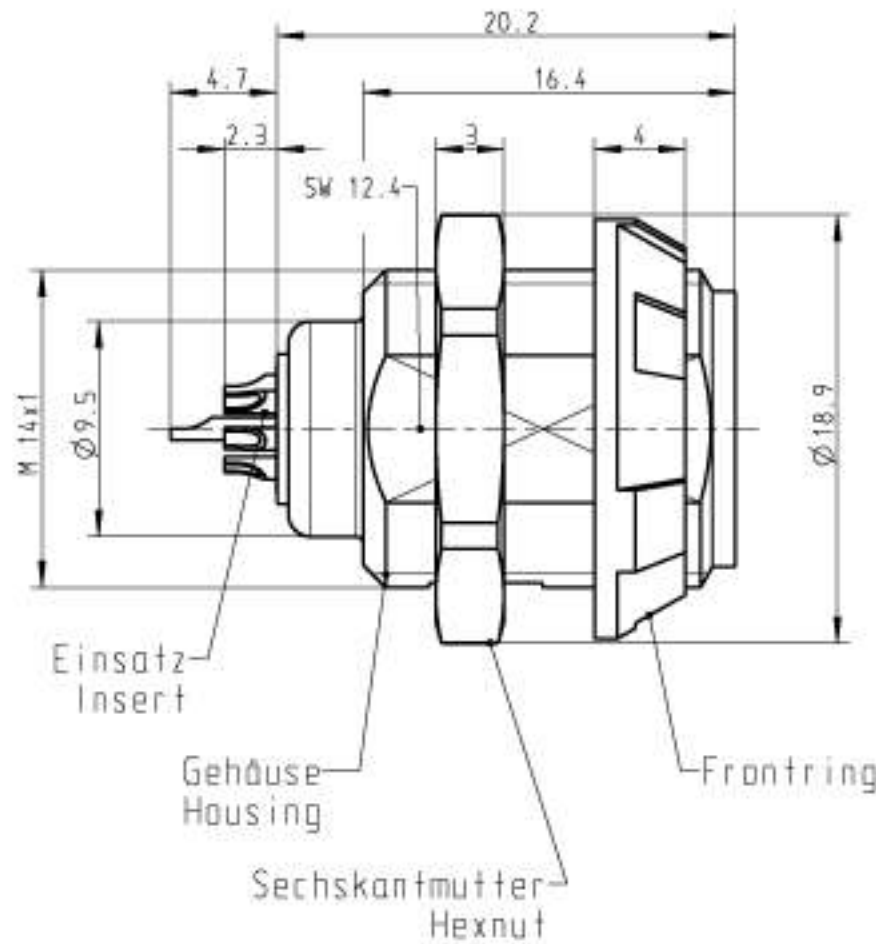

Für diese Fertigung behalten wir uns alle Rechte vor, auch für die
Fall der Patentierung oder Gebrauchsmusteranmeldung. Sie darf
ohne unsere schriftliche Zustimmung weder vervielfältigt
noch sonstwie benutzt, noch Dritten zugänglich gemacht werden.

Nur bei gestempelter oder auf Laserlinie gedruckte Dokumente
sind liegend dem Anzeigedienst und sind zur Fertigung freigegeben.
Only read stopped or as indicated documents
are allowed. These documents are approved for production.

All rights reserved, including possible patents
or trademarks. Documents shall not be provided
to a third party or duplicated in any form
without prior written permission.

CAD: Pro/ENGINEER

Montagebohrung Panel Cutout

Steckmarkierung
Keying Indication