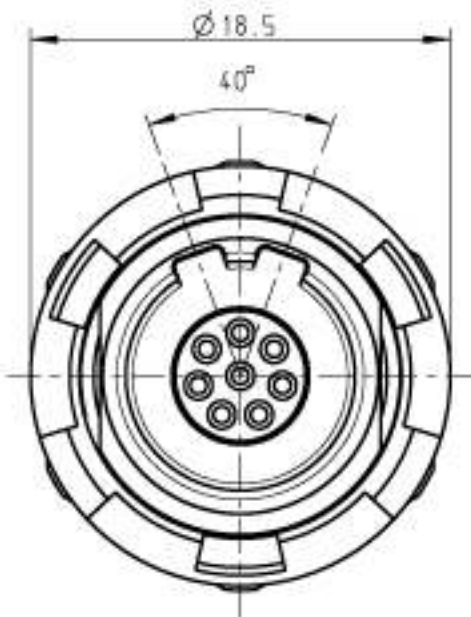

Für diese Fertigung behalten wir uns alle Rechte vor, auch für die
Fall der Patentierung oder Gebrauchsmusteranmeldung. Sie darf
ohne unsere schriftliche Zustimmung weder vervielfältigt
noch sonstwie benutzt, noch Dritten zugänglich gemacht werden.

Nur bei gestempelter oder auf Laserlinie gedruckte Dokumente
sind liegend dem Anzeigedienst und sind zur Fertigung freigegeben.
Only read stopped or as indicated documents
are allowed. These documents are approved for production.

All rights reserved, including possible patents
or trademarks. Documents shall not be provided
to a third party or duplicated in any form
without prior written permission.

CAD: Pro/ENGINEER

Montagebohrung Panel Cutout

Steckmarkierung
Keying Indication