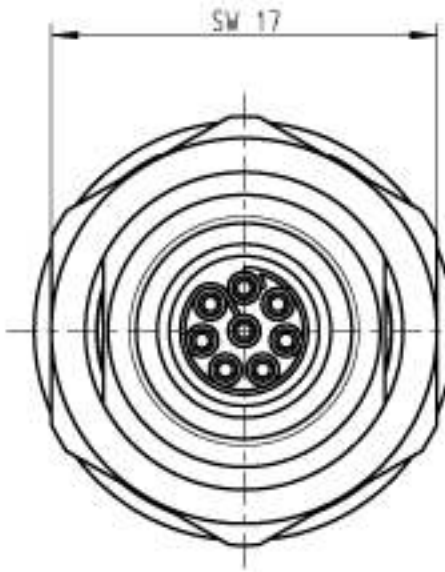

Für diese Fertigung behalten wir uns alle Rechte vor, auch für die
Fall der Patentierung oder Gebrauchsmusteranmeldung. Sie darf
ohne unsere schriftliche Zustimmung weder vervielfältigt
noch sonstwie benutzt, noch Dritten zugänglich gemacht werden.

Nur bei gestempelter oder auf Laserlinie gedruckte Dokumente
sind liegend dem Anzeigedienst und sind zur Fertigung freigegeben.
Only read stopped or as indicated documents
are allowed. These documents are approved for production.

All rights reserved, including possible patents
or trademarks. Documents shall not be provided
to a third party or duplicated in any form
without prior written permission.

CAD: Pro/ENGINEER

Montagebohrung Panel Cutout

Steckmarkierung
Keying Indication