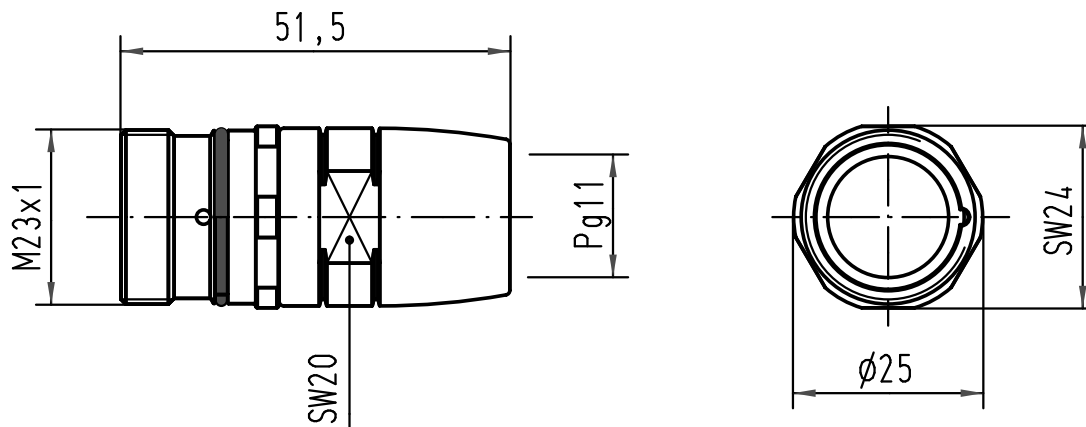

1 2 3 4 5 6

A

B

C

D

 All Dimensions in mm Original Size DIN A 4			Techn. Character.			Nicht tolerierte Maße/ Free size tolerances		
				Dat.	Name	Maßstab/ Scale <b>1:1</b>	<b>Han R23-kg-11</b> Tuellengehaeuse / hood top-entry	
			Detail.	18.03.97	Sper.			
			Insp.		Sdt.			
			Stand.					
413155	27.08.07	Ho	HARTING Electric GmbH & Co. KG				<b>TB 09 15 200 0703</b>	
Mod.	Dat.	Name	D-32339 Espelkamp					