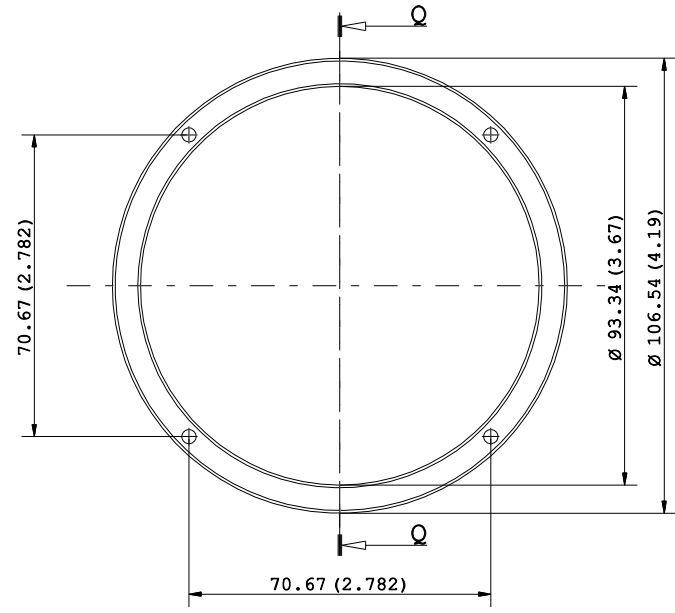

CONFIDENTIAL

NOTE:
 - Dimensions in inches into brackets
 - For missing dimensions see 3D file
 - Translucent silicone gasket

''Progetto e disegno di proprietà della KHATOD OPTOELECTRONIC s.r.l. Le soluzioni tecniche adottate in questo disegno sono di nostra esclusiva proprietà e quindi, a norma delle vigenti leggi, ne è vietata la riproduzione e la veicolazione a terzi senza nostra autorizzazione scritta.''

PARTICOLARE : GASKET FOR KMF 12xxx		DISEGNATORE : LM	PROGETTO : KMF
CODICE : KGAS - 06		VISTO : LM	CONTR : GV/LS
DATA : 20/08/2014			
Tutte le dimensioni in mm. Toll. Gen. +/- 0.20 mm		TRATTAMENTI TERMICI : No One	MATERIALE : LSR
		SCALA : 1 : 1	FOGLIO : 1 of 1