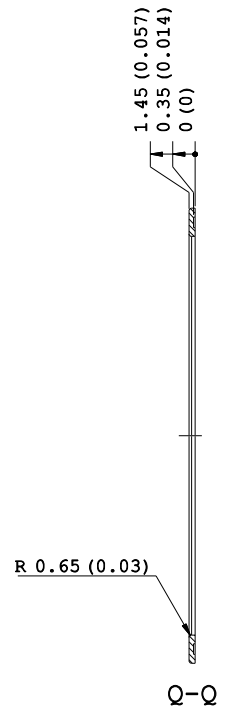

CONFIDENTIAL

NOTE:
 - Dimensions in inches into brackets
 - For missing dimensions see 3D file
 - Translucent silicone gasket

''Progetto e disegno di proprietà della KHATOD OPTOELECTRONIC s.r.l. Le soluzioni tecniche adottate in questo disegno sono di nostra esclusiva proprietà e quindi, a norma delle vigenti leggi, ne è vietata la riproduzione e la veicolazione a terzi senza nostra autorizzazione scritta.''

PARTICOLARE : GASKET FOR KMF 12xxx		DISEGNATORE : LM	PROGETTO : KMF
CODICE : KGAS - 06		VISTO : LM	CONTR : GV/LS
DATA : 20/08/2014			
Tutte le dimensioni in mm. Toll. Gen. +/- 0.20 mm		TRATTAMENTI TERMICI : No One	MATERIALE : LSR
		SCALA : 1 : 1	FOGLIO : 1 of 1