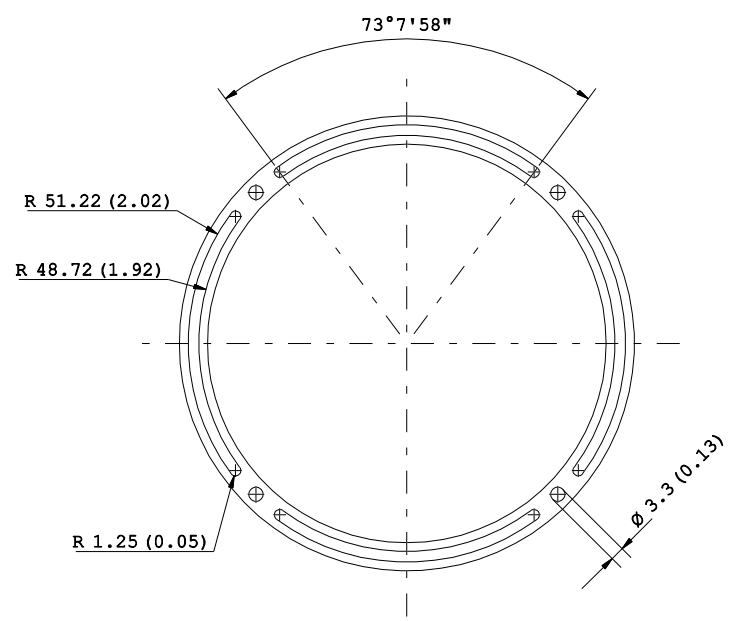

CONFIDENTIAL

NOTE:
 - Dimensions in inches into brackets
 - For missing dimensions see 3D file
 - Translucent silicone gasket

''Progetto e disegno di proprietà della KHATOD OPTOELECTRONIC s.r.l. Le soluzioni tecniche adottate in questo disegno sono di nostra esclusiva proprietà e quindi, a norma delle vigenti leggi, ne è vietata la riproduzione e la veicolazione a terzi senza nostra autorizzazione scritta.''

PARTICOLARE : GASKET FOR KMF 12xxx		DISEGNATORE : LM	PROGETTO : KMF
CODICE : KGAS - 06		VISTO : LM	CONTR : GV/LS
DATA : 20/08/2014			
Tutte le dimensioni in mm. Toll. Gen. +/- 0.20 mm		TRATTAMENTI TERMICI : No One	MATERIALE : LSR
		SCALA : 1 : 1	FOGLIO : 1 of 1