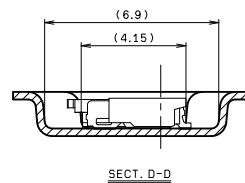

0.4mm Pitch
SERIES

6287

0.4mmピッチ RA SMT 下接点 ワンタッチロック

0.4mmPitch RA SMT Bottom contact One-touch lock

●耳付きFPC FPC With Tabs

極数 NO. OF POS.	A	B	C	D	E	F
14	5.2	8.4	6.02	7.7	7.2	2.6
25	9.6	12.8	10.42	12.1	11.6	7.0
30	11.6	14.8	12.42	14.1	13.6	9.0
34	13.2	16.4	14.02	15.7	15.2	10.6
40	15.6	18.8	16.42	18.1	17.6	12.0
45	17.6	20.8	18.42	20.1	19.6	12.0
50	19.6	22.8	20.42	22.1	21.6	12.0
60	23.6	26.8	24.42	26.1	25.6	12.0
61	24.0	27.2	24.82	26.5	26.0	12.0
62	24.4	27.6	25.22	26.9	26.4	12.0
63	24.8	28.0	25.62	27.3	26.8	12.0
64	25.2	28.4	26.02	27.7	27.2	12.0
65	25.6	28.8	26.42	28.1	27.6	12.0
66	26.0	29.2	26.82	28.5	28.0	12.0
67	26.4	29.6	27.22	28.9	28.4	12.0
68	26.8	30.0	27.62	29.3	28.8	12.0
69	27.2	30.4	28.02	29.7	29.2	12.0
70	27.6	30.8	28.42	30.1	29.6	12.0
71	28.0	31.2	28.82	30.5	30.0	12.0
72	28.4	31.6	29.22	30.9	30.4	12.0
73	28.8	32.0	29.62	31.3	30.8	12.0
74	29.2	32.4	30.02	31.7	31.2	12.0
75	29.6	32.8	30.42	32.1	31.6	12.0
76	30.0	33.2	30.82	32.5	32.0	12.0
77	30.4	33.6	31.22	32.9	32.4	12.0
78	30.8	34.0	31.62	33.3	32.8	12.0
79	31.2	34.4	32.02	33.7	33.2	12.0
80	31.6	34.8	32.42	34.1	33.6	12.0

極数 NO. OF POS.	H	I	J
14	10.2	20.4	24.0
25	10.2	20.4	24.0
30	10.2	20.4	24.0
34	14.2	28.4	32.0
40	14.2	28.4	32.0
45	14.2	28.4	32.0
50	20.2	40.4	44.0
60	20.2	40.4	44.0
61	20.2	40.4	44.0
62	20.2	40.4	44.0
63	20.2	40.4	44.0
64	20.2	40.4	44.0
65	20.2	40.4	44.0
66	20.2	40.4	44.0
67	20.2	40.4	44.0
68	20.2	40.4	44.0
69	20.2	40.4	44.0
70	20.2	40.4	44.0
71	20.2	40.4	44.0
72	20.2	40.4	44.0
73	20.2	40.4	44.0
74	20.2	40.4	44.0
75	20.2	40.4	44.0
76	20.2	40.4	44.0
77	26.2	52.4	56.0
78	26.2	52.4	56.0
79	26.2	52.4	56.0
80	26.2	52.4	56.0