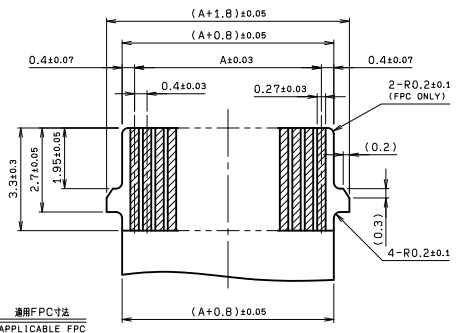

0.4mm Pitch
SERIES

6287

0.4mmピッチ RA SMT 下接点 ワンタッチロック

0.4mmPitch RA SMT Bottom contact One-touch lock

●耳付きFPC FPC With Tabs

極数 NO. OF POS.	A	B	C	D	E	F
14	5.2	8.4	6.02	7.7	7.2	2.6
25	9.6	12.8	10.42	12.1	11.6	7.0
30	11.6	14.8	12.42	14.1	13.6	9.0
34	13.2	16.4	14.02	15.7	15.2	10.6
40	15.6	18.8	16.42	18.1	17.6	12.0
45	17.6	20.8	18.42	20.1	19.6	12.0
50	19.6	22.8	20.42	22.1	21.6	12.0
60	23.6	26.8	24.42	26.1	25.6	12.0
61	24.0	27.2	24.82	26.5	26.0	12.0
62	24.4	27.6	25.22	26.9	26.4	12.0
63	24.8	28.0	25.62	27.3	26.8	12.0
64	25.2	28.4	26.02	27.7	27.2	12.0
65	25.6	28.8	26.42	28.1	27.6	12.0
66	26.0	29.2	26.82	28.5	28.0	12.0
67	26.4	29.6	27.22	28.9	28.4	12.0
68	26.8	30.0	27.62	29.3	28.8	12.0
69	27.2	30.4	28.02	29.7	29.2	12.0
70	27.6	30.8	28.42	30.1	29.6	12.0
71	28.0	31.2	28.82	30.5	30.0	12.0
72	28.4	31.6	29.22	30.9	30.4	12.0
73	28.8	32.0	29.62	31.3	30.8	12.0
74	29.2	32.4	30.02	31.7	31.2	12.0
75	29.6	32.8	30.42	32.1	31.6	12.0
76	30.0	33.2	30.82	32.5	32.0	12.0
77	30.4	33.6	31.22	32.9	32.4	12.0
78	30.8	34.0	31.62	33.3	32.8	12.0
79	31.2	34.4	32.02	33.7	33.2	12.0
80	31.6	34.8	32.42	34.1	33.6	12.0

極数 NO. OF POS.	H	I	J
14	10.2	20.4	24.0
25	10.2	20.4	24.0
30	10.2	20.4	24.0
34	14.2	28.4	32.0
40	14.2	28.4	32.0
45	14.2	28.4	32.0
50	20.2	40.4	44.0
60	20.2	40.4	44.0
61	20.2	40.4	44.0
62	20.2	40.4	44.0
63	20.2	40.4	44.0
64	20.2	40.4	44.0
65	20.2	40.4	44.0
66	20.2	40.4	44.0
67	20.2	40.4	44.0
68	20.2	40.4	44.0
69	20.2	40.4	44.0
70	20.2	40.4	44.0
71	20.2	40.4	44.0
72	20.2	40.4	44.0
73	20.2	40.4	44.0
74	20.2	40.4	44.0
75	20.2	40.4	44.0
76	20.2	40.4	44.0
77	26.2	52.4	56.0
78	26.2	52.4	56.0
79	26.2	52.4	56.0
80	26.2	52.4	56.0