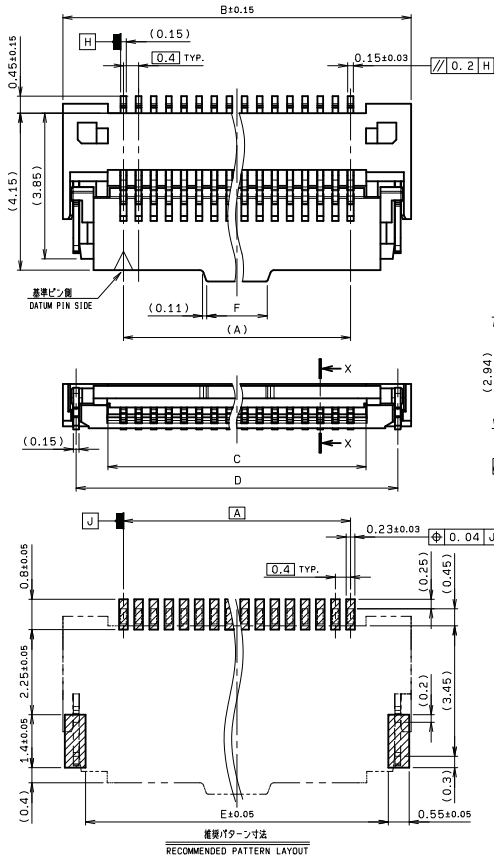

0.4mm Pitch
SERIES

6287

0.4mmピッチ RA SMT 下接点 ワンタッチロック

0.4mmPitch RA SMT Bottom contact One-touch lock

●耳付きFPC FPC With Tabs

極数 NO. OF POS.	A	B	C	D	E	F
14	5.2	8.4	6.02	7.7	7.2	2.6
25	9.6	12.8	10.42	12.1	11.6	7.0
30	11.6	14.8	12.42	14.1	13.6	9.0
34	13.2	16.4	14.02	15.7	15.2	10.6
40	15.6	18.8	16.42	18.1	17.6	12.0
45	17.6	20.8	18.42	20.1	19.6	12.0
50	19.6	22.8	20.42	22.1	21.6	12.0
60	23.6	26.8	24.42	26.1	25.6	12.0
61	24.0	27.2	24.82	26.5	26.0	12.0
62	24.4	27.6	25.22	26.9	26.4	12.0
63	24.8	28.0	25.62	27.3	26.8	12.0
64	25.2	28.4	26.02	27.7	27.2	12.0
65	25.6	28.8	26.42	28.1	27.6	12.0
66	26.0	29.2	26.82	28.5	28.0	12.0
67	26.4	29.6	27.22	28.9	28.4	12.0
68	26.8	30.0	27.62	29.3	28.8	12.0
69	27.2	30.4	28.02	29.7	29.2	12.0
70	27.6	30.8	28.42	30.1	29.6	12.0
71	28.0	31.2	28.82	30.5	30.0	12.0
72	28.4	31.6	29.22	30.9	30.4	12.0
73	28.8	32.0	29.62	31.3	30.8	12.0
74	29.2	32.4	30.02	31.7	31.2	12.0
75	29.6	32.8	30.42	32.1	31.6	12.0
76	30.0	33.2	30.82	32.5	32.0	12.0
77	30.4	33.6	31.22	32.9	32.4	12.0
78	30.8	34.0	31.62	33.3	32.8	12.0
79	31.2	34.4	32.02	33.7	33.2	12.0
80	31.6	34.8	32.42	34.1	33.6	12.0

極数 NO. OF POS.	H	I	J
14	10.2	20.4	24.0
25	10.2	20.4	24.0
30	10.2	20.4	24.0
34	14.2	28.4	32.0
40	14.2	28.4	32.0
45	14.2	28.4	32.0
50	20.2	40.4	44.0
60	20.2	40.4	44.0
61	20.2	40.4	44.0
62	20.2	40.4	44.0
63	20.2	40.4	44.0
64	20.2	40.4	44.0
65	20.2	40.4	44.0
66	20.2	40.4	44.0
67	20.2	40.4	44.0
68	20.2	40.4	44.0
69	20.2	40.4	44.0
70	20.2	40.4	44.0
71	20.2	40.4	44.0
72	20.2	40.4	44.0
73	20.2	40.4	44.0
74	20.2	40.4	44.0
75	20.2	40.4	44.0
76	20.2	40.4	44.0
77	26.2	52.4	56.0
78	26.2	52.4	56.0
79	26.2	52.4	56.0
80	26.2	52.4	56.0

注文コード ORDERING CODE
04 6287 6XX 011 868+

RoHS 対応品
RoHS Compliant Product

極数 NUMBER OF POSITIONS

金めっき Au Plated

生産対応可能極数については、営業部にご確認願います。

Feel free to contact our sales department for available numbers of positions.