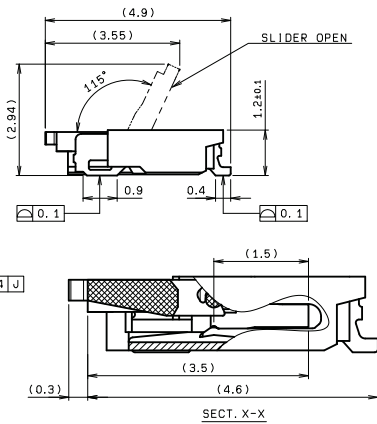

0.4mm Pitch
SERIES

6287

0.4mmピッチ RA SMT 下接点 ワンタッチロック

0.4mmPitch RA SMT Bottom contact One-touch lock

●耳付きFPC FPC With Tabs

極数 NO. OF POS.	A	B	C	D	E	F
14	5.2	8.4	6.02	7.7	7.2	2.6
25	9.6	12.8	10.42	12.1	11.6	7.0
30	11.6	14.8	12.42	14.1	13.6	9.0
34	13.2	16.4	14.02	15.7	15.2	10.6
40	15.6	18.8	16.42	18.1	17.6	12.0
45	17.6	20.8	18.42	20.1	19.6	12.0
50	19.6	22.8	20.42	22.1	21.6	12.0
60	23.6	26.8	24.42	26.1	25.6	12.0
61	24.0	27.2	24.82	26.5	26.0	12.0
62	24.4	27.6	25.22	26.9	26.4	12.0
63	24.8	28.0	25.62	27.3	26.8	12.0
64	25.2	28.4	26.02	27.7	27.2	12.0
65	25.6	28.8	26.42	28.1	27.6	12.0
66	26.0	29.2	26.82	28.5	28.0	12.0
67	26.4	29.6	27.22	28.9	28.4	12.0
68	26.8	30.0	27.62	29.3	28.8	12.0
69	27.2	30.4	28.02	29.7	29.2	12.0
70	27.6	30.8	28.42	30.1	29.6	12.0
71	28.0	31.2	28.82	30.5	30.0	12.0
72	28.4	31.6	29.22	30.9	30.4	12.0
73	28.8	32.0	29.62	31.3	30.8	12.0
74	29.2	32.4	30.02	31.7	31.2	12.0
75	29.6	32.8	30.42	32.1	31.6	12.0
76	30.0	33.2	30.82	32.5	32.0	12.0
77	30.4	33.6	31.22	32.9	32.4	12.0
78	30.8	34.0	31.62	33.3	32.8	12.0
79	31.2	34.4	32.02	33.7	33.2	12.0
80	31.6	34.8	32.42	34.1	33.6	12.0

極数 NO. OF POS.	H	I	J
14	10.2	20.4	24.0
25	10.2	20.4	24.0
30	10.2	20.4	24.0
34	14.2	28.4	32.0
40	14.2	28.4	32.0
45	14.2	28.4	32.0
50	20.2	40.4	44.0
60	20.2	40.4	44.0
61	20.2	40.4	44.0
62	20.2	40.4	44.0
63	20.2	40.4	44.0
64	20.2	40.4	44.0
65	20.2	40.4	44.0
66	20.2	40.4	44.0
67	20.2	40.4	44.0
68	20.2	40.4	44.0
69	20.2	40.4	44.0
70	20.2	40.4	44.0
71	20.2	40.4	44.0
72	20.2	40.4	44.0
73	20.2	40.4	44.0
74	20.2	40.4	44.0
75	20.2	40.4	44.0
76	20.2	40.4	44.0
77	26.2	52.4	56.0
78	26.2	52.4	56.0
79	26.2	52.4	56.0
80	26.2	52.4	56.0