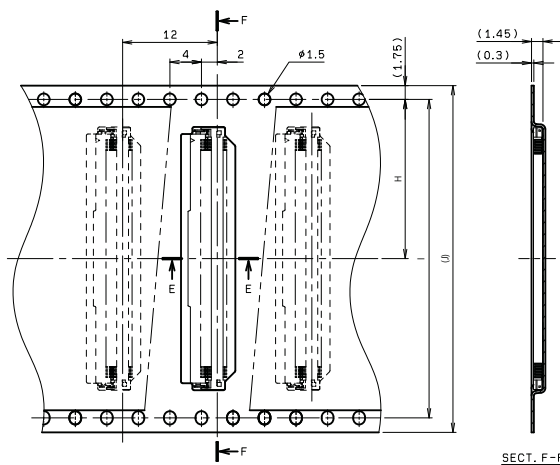

0.4mm Pitch
SERIES

6287

0.4mmピッチ RA SMT 下接点 ワンタッチロック

0.4mmPitch RA SMT Bottom contact One-touch lock

●耳付きFPC FPC With Tabs

極数 NO. OF POS.	A	B	C	D	E	F
14	5.2	8.4	6.02	7.7	7.2	2.6
25	9.6	12.8	10.42	12.1	11.6	7.0
30	11.6	14.8	12.42	14.1	13.6	9.0
34	13.2	16.4	14.02	15.7	15.2	10.6
40	15.6	18.8	16.42	18.1	17.6	12.0
45	17.6	20.8	18.42	20.1	19.6	12.0
50	19.6	22.8	20.42	22.1	21.6	12.0
60	23.6	26.8	24.42	26.1	25.6	12.0
61	24.0	27.2	24.82	26.5	26.0	12.0
62	24.4	27.6	25.22	26.9	26.4	12.0
63	24.8	28.0	25.62	27.3	26.8	12.0
64	25.2	28.4	26.02	27.7	27.2	12.0
65	25.6	28.8	26.42	28.1	27.6	12.0
66	26.0	29.2	26.82	28.5	28.0	12.0
67	26.4	29.6	27.22	28.9	28.4	12.0
68	26.8	30.0	27.62	29.3	28.8	12.0
69	27.2	30.4	28.02	29.7	29.2	12.0
70	27.6	30.8	28.42	30.1	29.6	12.0
71	28.0	31.2	28.82	30.5	30.0	12.0
72	28.4	31.6	29.22	30.9	30.4	12.0
73	28.8	32.0	29.62	31.3	30.8	12.0
74	29.2	32.4	30.02	31.7	31.2	12.0
75	29.6	32.8	30.42	32.1	31.6	12.0
76	30.0	33.2	30.82	32.5	32.0	12.0
77	30.4	33.6	31.22	32.9	32.4	12.0
78	30.8	34.0	31.62	33.3	32.8	12.0
79	31.2	34.4	32.02	33.7	33.2	12.0
80	31.6	34.8	32.42	34.1	33.6	12.0

極数 NO. OF POS.	H	I	J
14	10.2	20.4	24.0
25	10.2	20.4	24.0
30	10.2	20.4	24.0
34	14.2	28.4	32.0
40	14.2	28.4	32.0
45	14.2	28.4	32.0
50	20.2	40.4	44.0
60	20.2	40.4	44.0
61	20.2	40.4	44.0
62	20.2	40.4	44.0
63	20.2	40.4	44.0
64	20.2	40.4	44.0
65	20.2	40.4	44.0
66	20.2	40.4	44.0
67	20.2	40.4	44.0
68	20.2	40.4	44.0
69	20.2	40.4	44.0
70	20.2	40.4	44.0
71	20.2	40.4	44.0
72	20.2	40.4	44.0
73	20.2	40.4	44.0
74	20.2	40.4	44.0
75	20.2	40.4	44.0
76	20.2	40.4	44.0
77	26.2	52.4	56.0
78	26.2	52.4	56.0
79	26.2	52.4	56.0
80	26.2	52.4	56.0