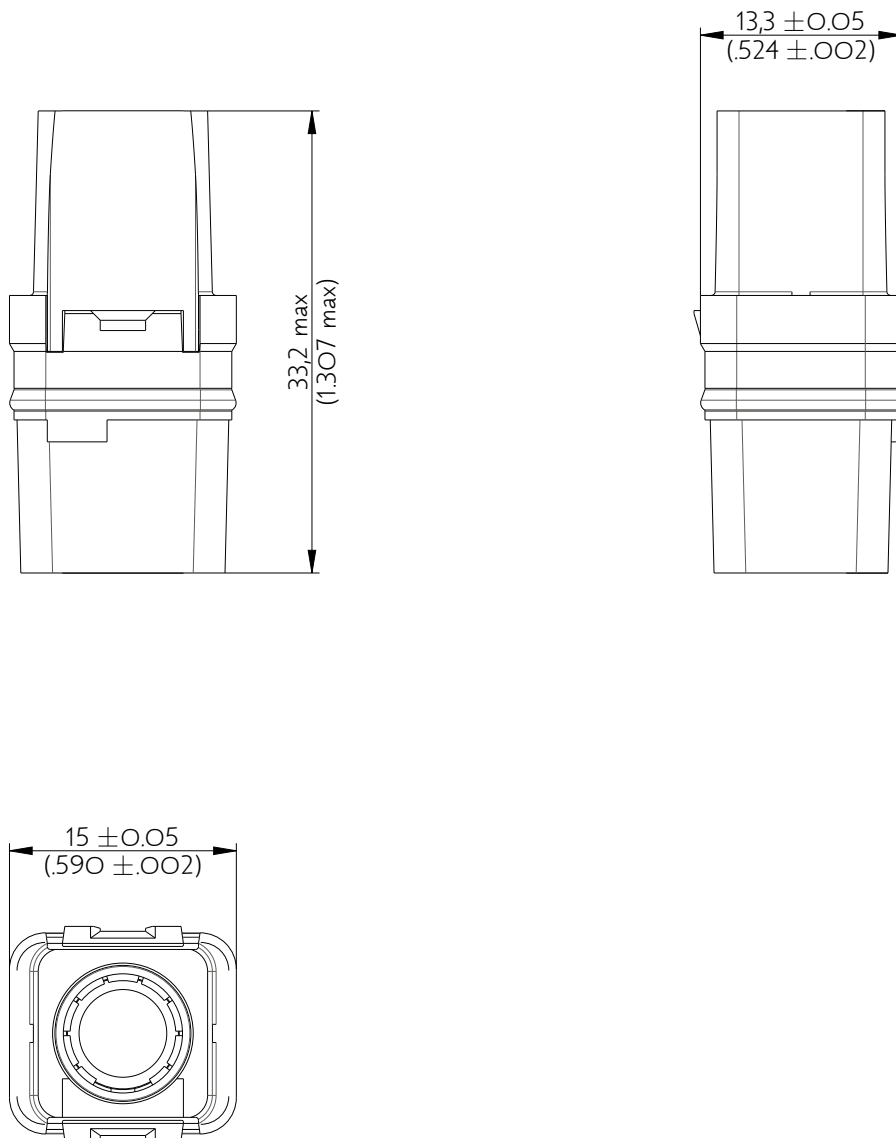

SIME0118SD

Amphenol Air LB

2, rue Clément Ader - ZAC de WE - 08110 CARNIGNAN - Tel.: (33) 03.24.22.78.49 - E-mail: support-technique@amphenol-airlb.fr

Ce document est la propriété d'Amphenol Air LB et ne peut être reproduit ou communiqué sans son autorisation / This datasheet is the property of Amphenol Air LB and cannot be reproduced or communicated without authorization