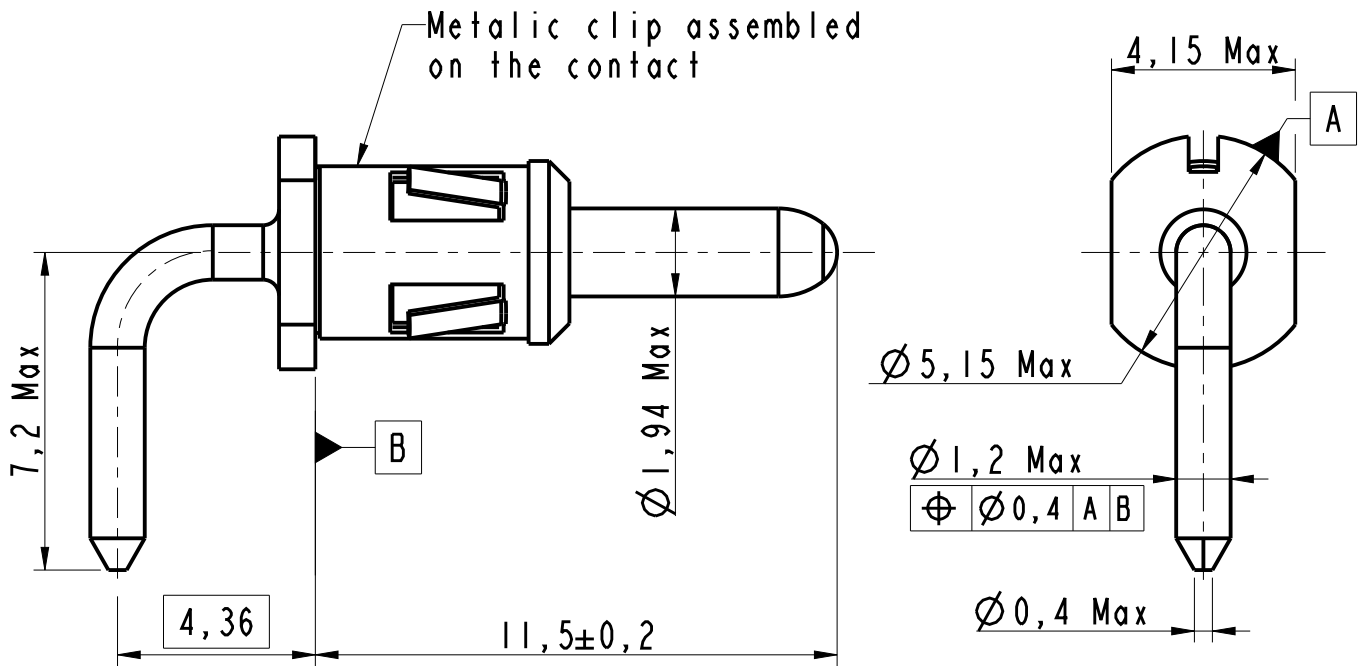

DANS LE BUT CONSTANT D'AMELIORER SES PRODUITS, Amphenol Socapex SE RESERVE LE DROIT D'EN MODIFIER TOUTE COTE OU CARACTERISTIQUE.
IMP 035 A

MALE CONTACT - MH3

Notes:

1. External dimension of male contact Type YC
2. Contact Plating : Gold plated over brass

MODIFICATIONS	A	Plan original	ECHELLE

Amphenol Socapex

BP 29 - 74311 THYEZ CEDEX

DESSIN: S.Satpute LE: 15/03/18

TECHNIQUE: Rinsant M LE: 15/03/18

A									

163-PLC-053-00

1/1