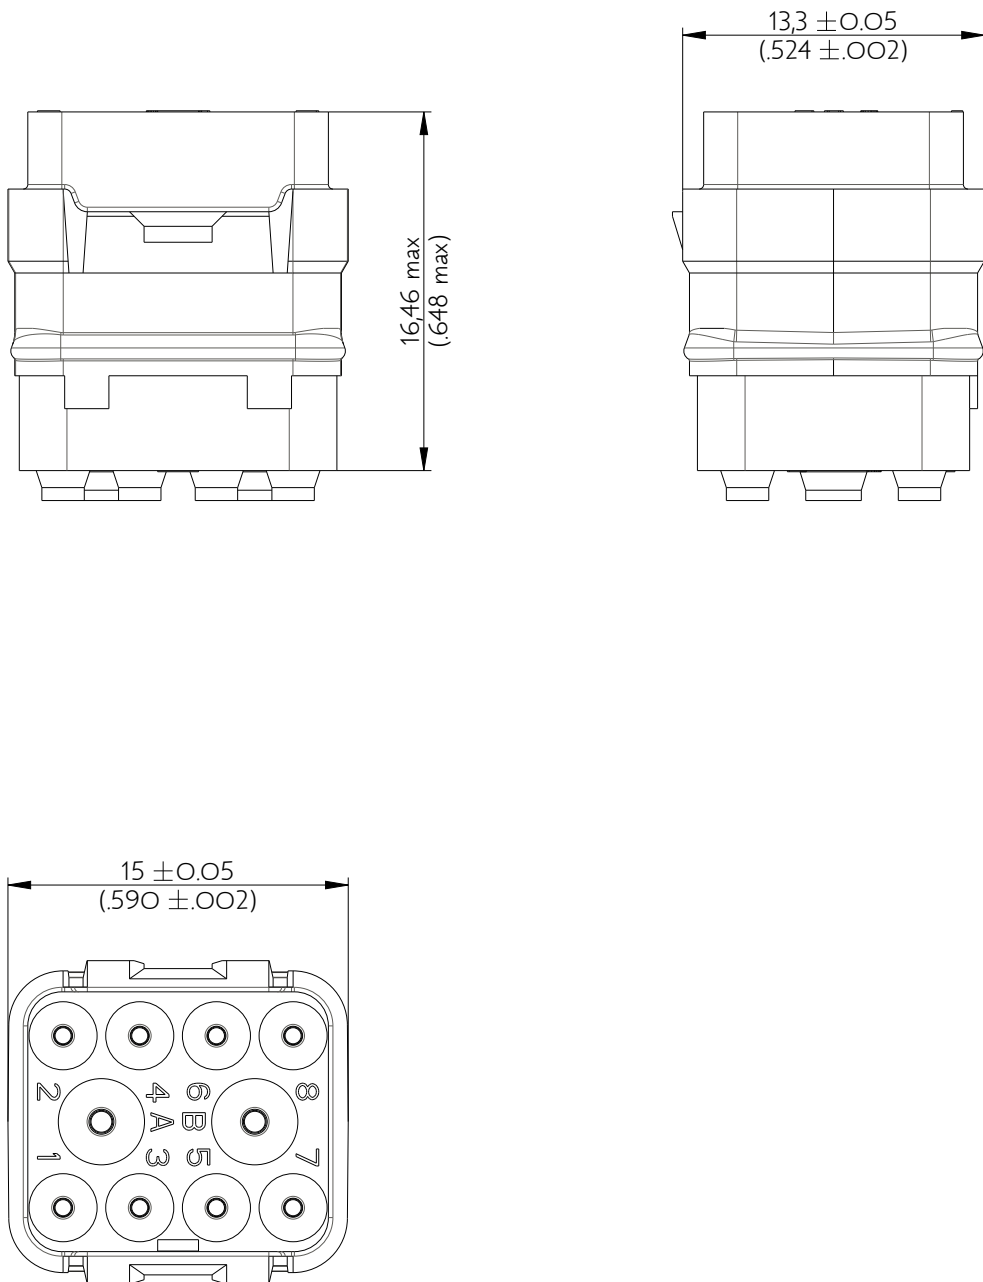

SIME0910PA

Amphenol Air LB

2, rue Clément Ader - ZAC de WE - 08110 CARNIGNAN - Tel.: (33) 03.24.22.78.49 - E-mail: support-technique@amphenol-airlb.fr

Ce document est la propriété d'Amphenol Air LB et ne peut être reproduit ou communiqué sans son autorisation / This datasheet is the property of Amphenol Air LB and cannot be reproduced or communicated without authorization