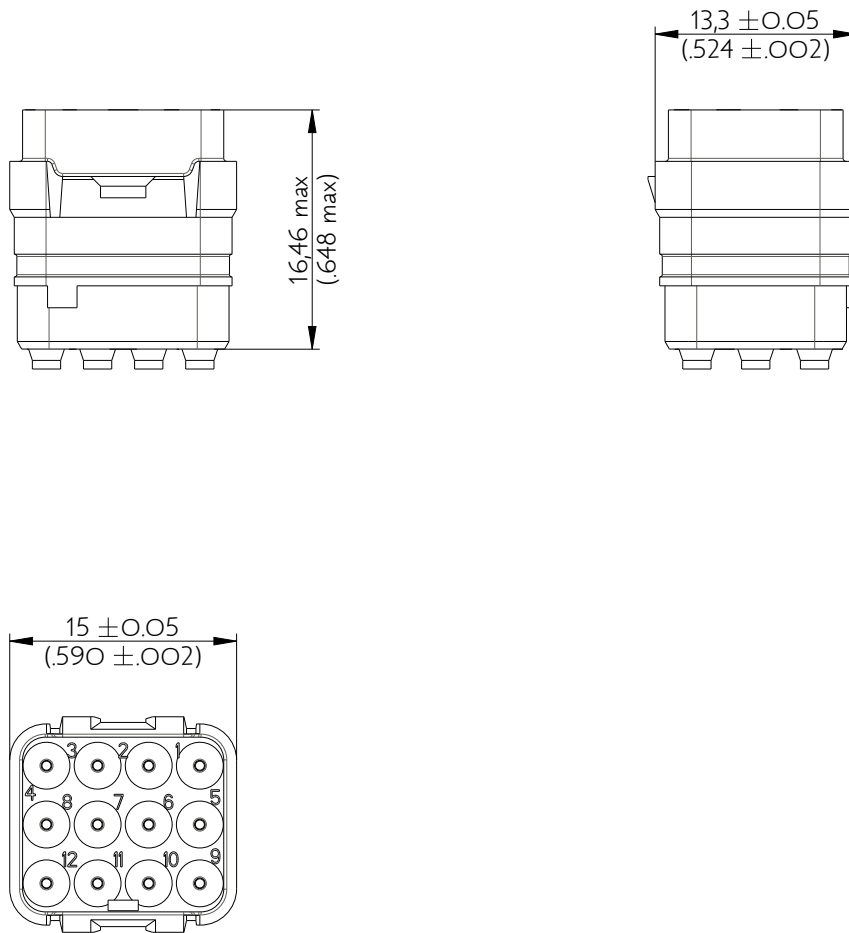

SIMM1220PN

Amphenol Air LB

2, rue Clément Ader - ZAC de WE - 08110 CARNIGNAN - Tel.: (33) 03.24.22.78.49 - E-mail: support-technique@amphenol-airlb.fr

Ce document est la propriété d'Amphenol Air LB et ne peut être reproduit ou communiqué sans son autorisation / This datasheet is the property of Amphenol Air LB and cannot be reproduced or communicated without authorization