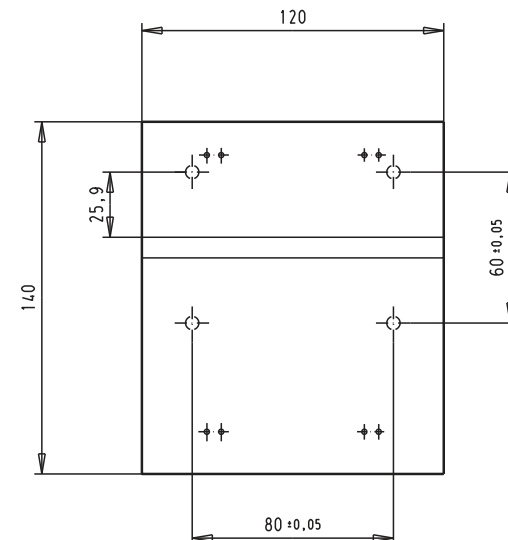

Alle Rechte vorbehalten. All rights reserved.

har.mik CABLING TOOL

har.mik TOP TOOL

Part 1: har-mik BASE PLATE

Scale 0.5:1

har.mik BOTTOM TOOL

Scale 0.5:1

Part 2: har.mik LEFT GUIDE

Scale 0.75:1

Part 3: har.mik RIGHT GUIDE

Scale 0.75:1

				Del.	Name		har.mik CABLING TOOL All Dim. in mm Orig. Size DIN A 3	Maßstab/ Scale 0.5:1 0.75:1	
				Detail.	20-AUG-02				YT
				Insp.					
				Stand.					
31074	20-AUG-02	YT	HARTING EURL F-95972 Paris				TB 60990000034	Blatt/ Page 1 / 1	
Mod.	Del.	Name	Sub.						