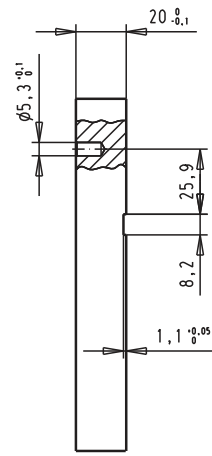

Alle Rechte vorbehalten. All rights reserved.

har.mik CABLING TOOL

har.mik TOP TOOL

Part 1: har-mik BASE PLATE

Scale 0.5:1

har.mik BOTTOM TOOL

Scale 0.5:1

Part 2: har.mik LEFT GUIDE

Scale 0.75:1

Part 3: har.mik RIGHT GUIDE

Scale 0.75:1

				Del.	Name		har.mik CABLING TOOL All Dim. in mm Orig. Size DIN A 3	Maßstab/ Scale 0.5:1 0.75:1	
				Detail.	20-AUG-02				YT
				Insp.					
				Stand.					
31074	20-AUG-02	YT	HARTING EURL F-95972 Paris				TB 60990000034	Blatt/ Page 1 / 1	
Mod.	Del.	Name	Sub.						