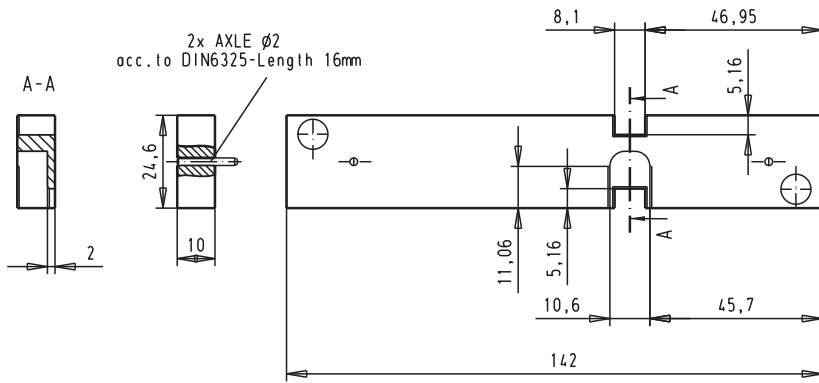

Alle Rechte vorbehalten. All rights reserved.

har.mik CABLING TOOL

har.mik TOP TOOL

Part 1: har-mik BASE PLATE

Scale 0.5:1

har.mik BOTTOM TOOL

Scale 0.5:1

Part 2: har.mik LEFT GUIDE

Scale 0.75:1

Part 3: har.mik RIGHT GUIDE

Scale 0.75:1

				Del.	Name		har.mik CABLING TOOL All Dim. in mm Orig. Size DIN A 3	Maßstab/ Scale 0.5:1 0.75:1	
				Detail.	20-AUG-02				YT
				Insp.					
				Stand.					
31074	20-AUG-02	YT	HARTING EURL F-95972 Paris				TB 60990000034	Blatt/ Page 1 / 1	
Mod.	Del.	Name	Sub.						