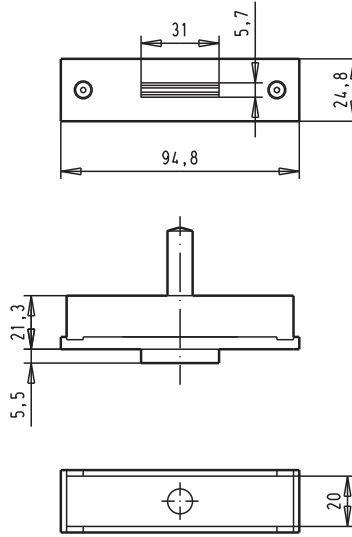

Alle Rechte vorbehalten. All rights reserved.

har.mik CABLING TOOL

har.mik TOP TOOL

Part 1: har-mik BASE PLATE

Scale 0.5:1

har.mik BOTTOM TOOL

Scale 0.5:1

Part 2: har.mik LEFT GUIDE

Scale 0.75:1

Part 3: har.mik RIGHT GUIDE

Scale 0.75:1

				Del.	Name		har.mik CABLING TOOL All Dim. in mm Orig. Size DIN A 3	Maßstab/ Scale 0.5:1 0.75:1	
				Detail.	20-AUG-02				YT
				Insp.					
				Stand.					
31074	20-AUG-02	YT	HARTING EURL F-95972 Paris				TB 60990000034	Blatt/ Page 1 / 1	
Mod.	Del.	Name	Sub.						