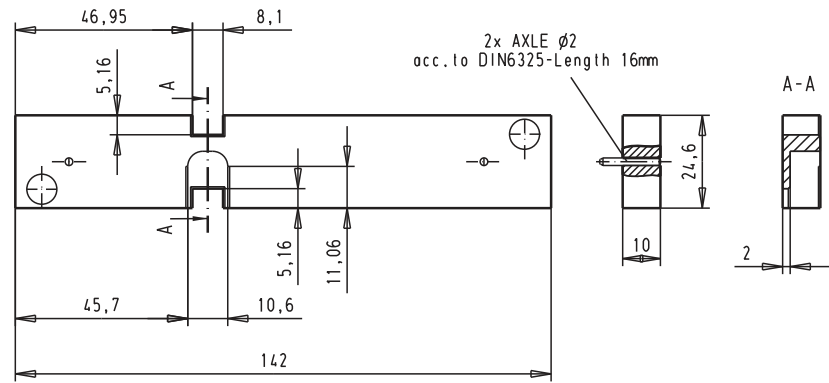

Alle Rechte vorbehalten. All rights reserved.

har.mik CABLING TOOL

har.mik TOP TOOL

Part 1: har-mik BASE PLATE

Scale 0.5:1

har.mik BOTTOM TOOL

Scale 0.5:1

Part 2: har.mik LEFT GUIDE

Scale 0.75:1

Part 3: har.mik RIGHT GUIDE

Scale 0.75:1

				Del.	Name		har.mik CABLING TOOL All Dim. in mm Orig. Size DIN A 3	Maßstab/ Scale 0.5:1 0.75:1	
				Detail.	20-AUG-02				YT
				Insp.					
				Stand.					
31074	20-AUG-02	YT	HARTING EURL F-95972 Paris				TB 60990000034	Blatt/ Page 1 / 1	
Mod.	Del.	Name	Sub.						