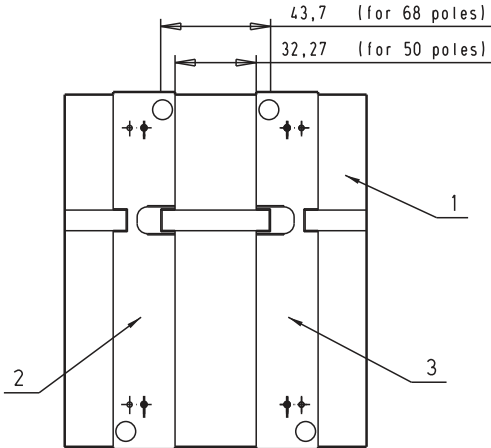

Alle Rechte vorbehalten. All rights reserved.

har.mik CABLING TOOL

har.mik TOP TOOL

Part 1: har-mik BASE PLATE

Scale 0.5:1

har.mik BOTTOM TOOL

Scale 0.5:1

Part 2: har.mik LEFT GUIDE

Scale 0.75:1

Part 3: har.mik RIGHT GUIDE

Scale 0.75:1

				Del.	Name		har.mik CABLING TOOL All Dim. in mm Orig. Size DIN A 3	Maßstab/ Scale 0.5:1 0.75:1	
				Detail.	20-AUG-02				YT
				Insp.					
				Stand.					
31074	20-AUG-02	YT	HARTING EURL F-95972 Paris				TB 60990000034	Blatt/ Page 1 / 1	
Mod.	Del.	Name	Sub.						