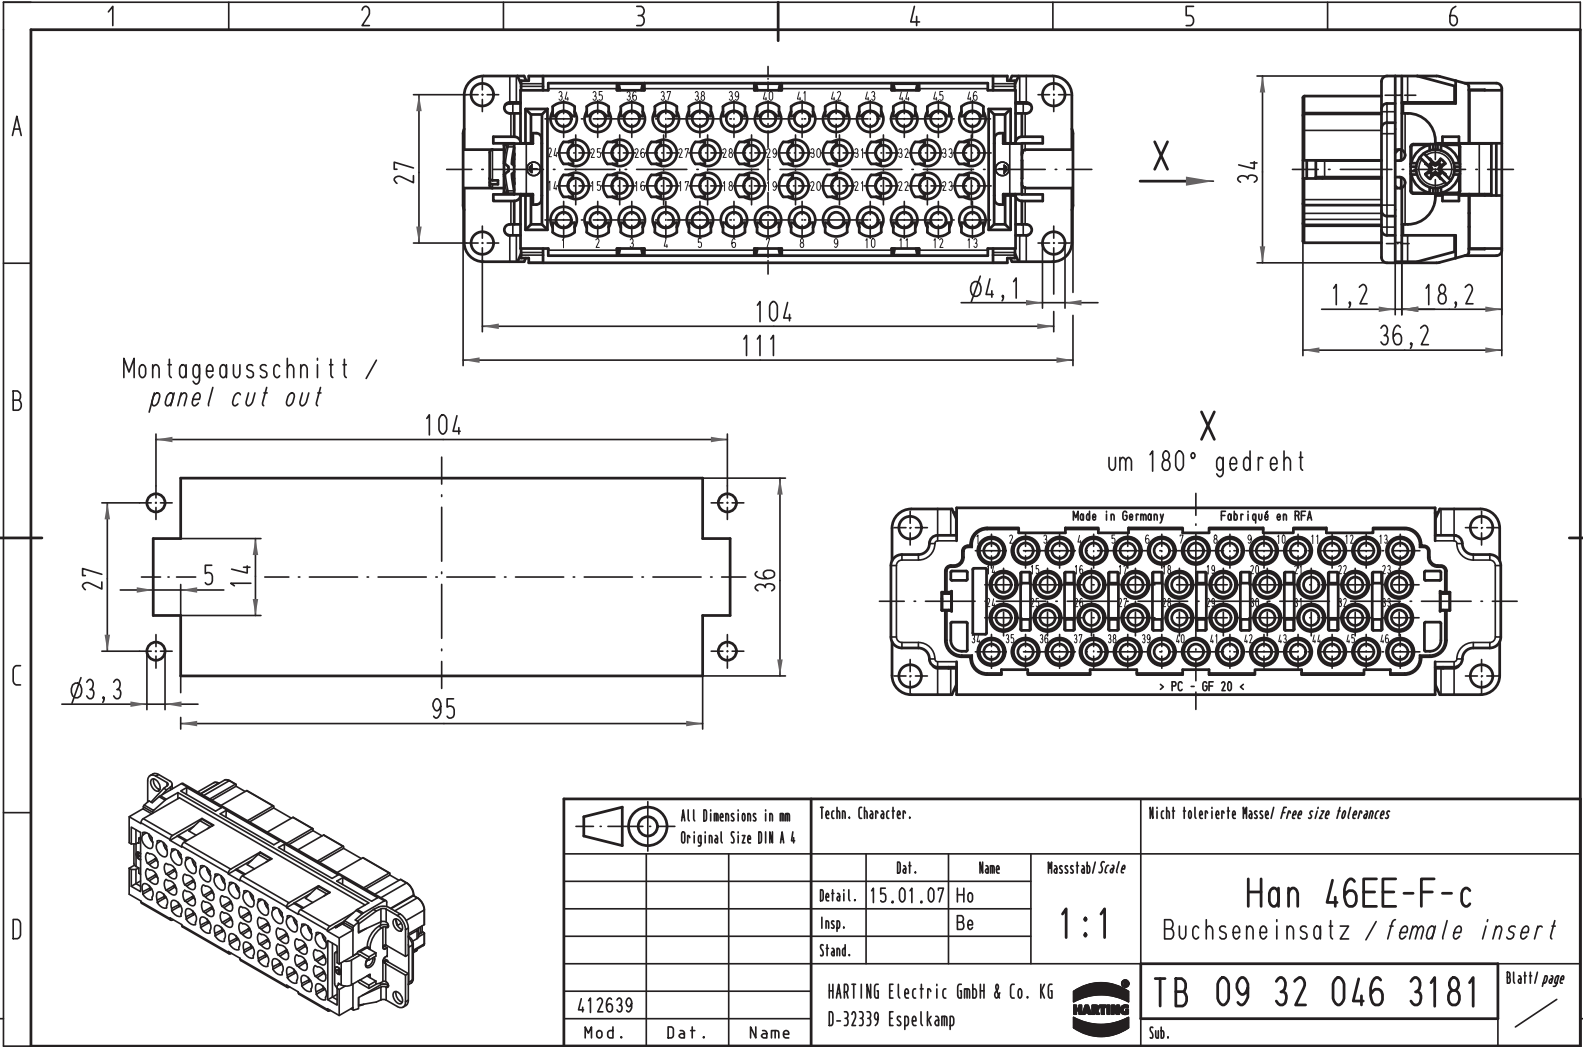

Alle Rechte vorbehalten / All rights reserved

<p>All Dimensions in mm Original Size DIN A 4</p>	Techn. Character.			Nicht tolerierte Masse / Free size tolerances	
		Dat.	Name	Massestab / Scale	
	Detail.	15.01.07	Ho	1:1	
	Insp.		Be		
	Stand.				
412639	HARTING Electric GmbH & Co. KG D-32339 Espelkamp				
Mod.	Dat.	Name	TB 09 32 046 3181		Blatt / page
			Sub.		

Han 46EE-F-c
Buchseinsatz / female insert