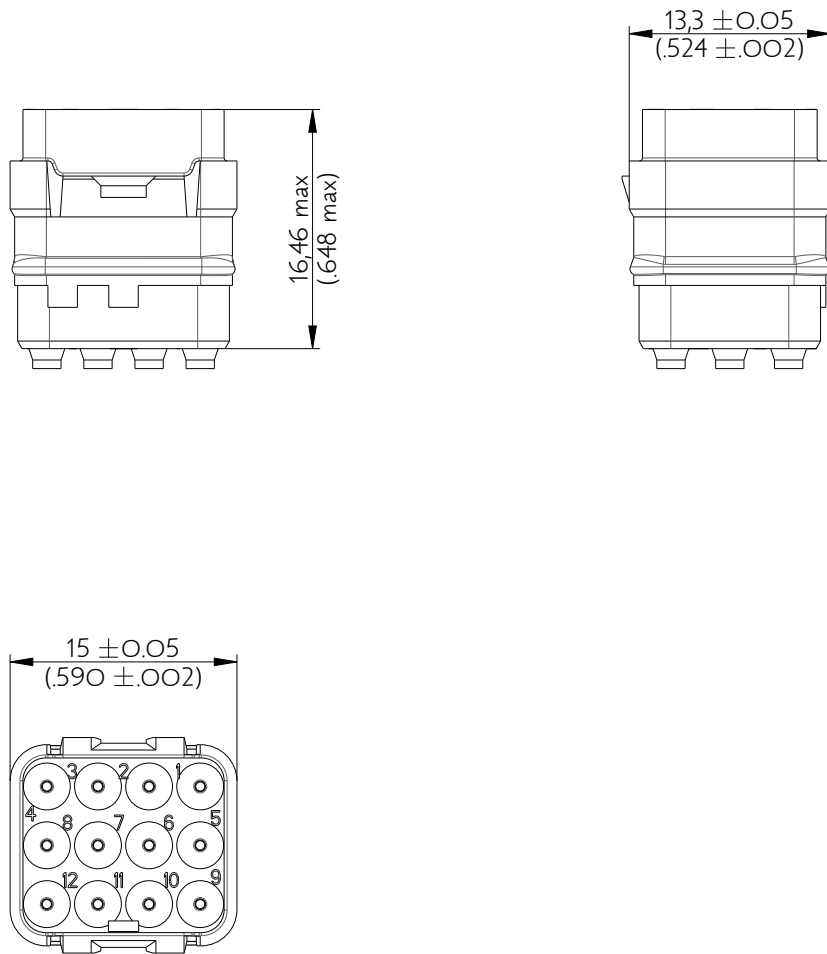

SIME1220PC

Amphenol Air LB

2, rue Clément Ader - ZAC de WE - 08110 CARRIGNAN - Tel.: (33) 03.24.22.78.49 - E-mail: support-technique@amphenol-airlb.fr

Ce document est la propriété d'Amphenol Air LB et ne peut être reproduit ou communiqué sans son autorisation / This datasheet is the property of Amphenol Air LB and cannot be reproduced or communicated without authorization