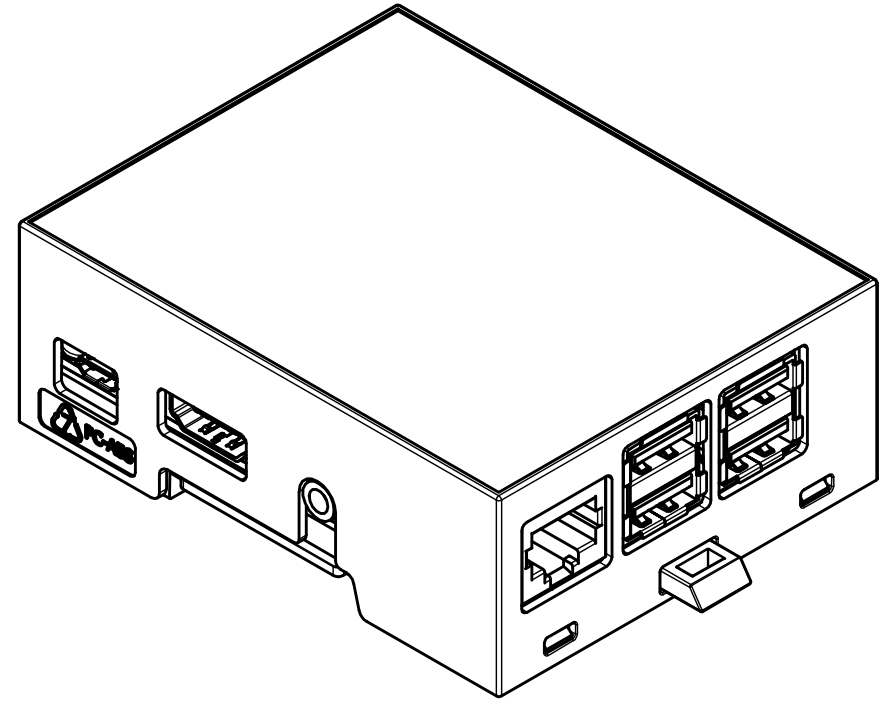

A-A (1:1)

RIF.	Q.TY	DESCRIPTION	CODE
1	1	HOOK MODULBOX LONG	M-01900
2	1	BASE 4M XT RASPBERRY B+/A+/ODROID	M-05556
3	2	SCREW 2.9X6.5 d TRUNC	PM10012021
4	1	BODY 4MC33-C XTS COMPACT RASPBERRY Pi3	M-06574