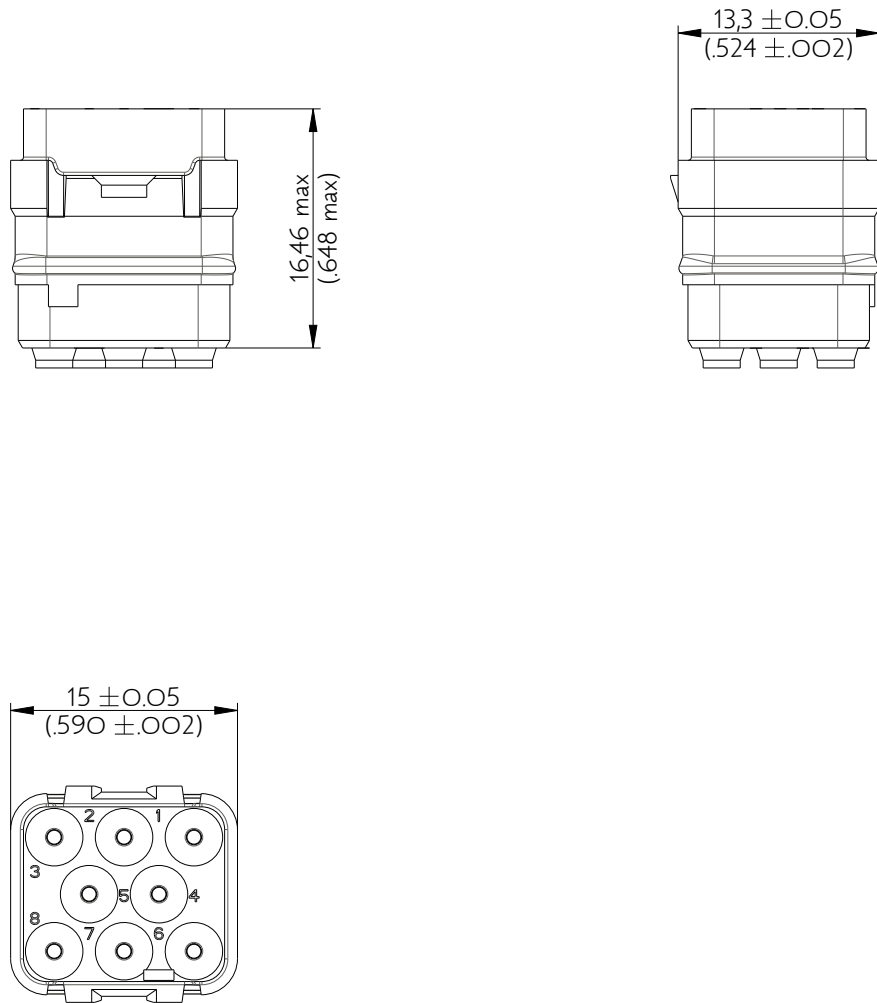

SIME0816PN

Amphenol Air LB

2, rue Clément Ader - ZAC de WE - 08110 CARRIGNAN - Tel.: (33) 03.24.22.78.49 - E-mail: support-technique@amphenol-airlb.fr

Ce document est la propriété d'Amphenol Air LB et ne peut être reproduit ou communiqué sans son autorisation / This datasheet is the property of Amphenol Air LB and cannot be reproduced or communicated without authorization