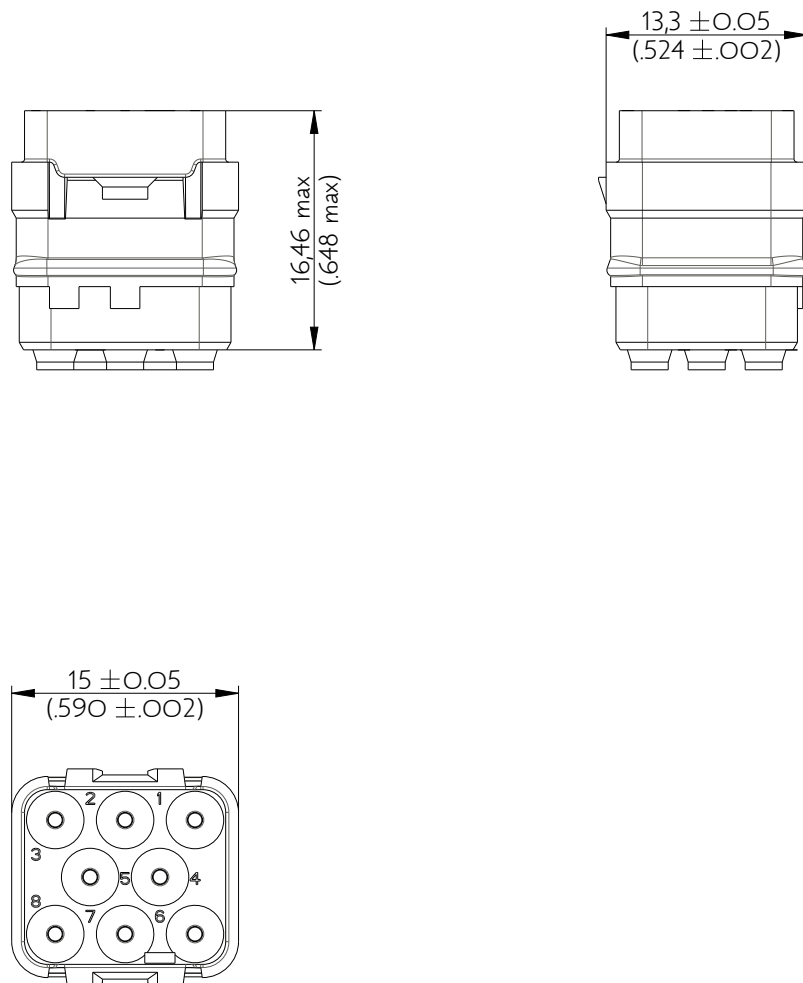

SIME0816PC

Amphenol Air LB

2, rue Clément Ader - ZAC de WE - 08110 CARRIGNAN - Tel.: (33) 03.24.22.78.49 - E-mail: support-technique@amphenol-airlb.fr

Ce document est la propriété d'Amphenol Air LB et ne peut être reproduit ou communiqué sans son autorisation / This datasheet is the property of Amphenol Air LB and cannot be reproduced or communicated without authorization