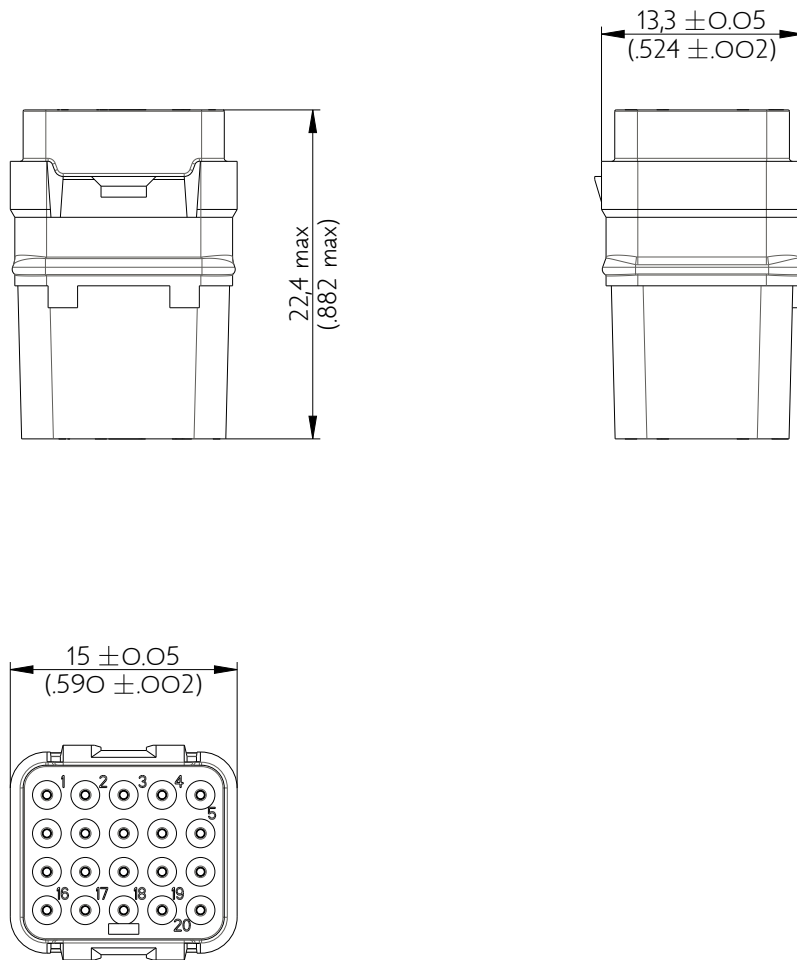

SIME2022SA

Amphenol Air LB

2, rue Clément Ader - ZAC de WE - 08110 CARGNAN - Tel.: (33) 03.24.22.78.49 - E-mail: support-technique@amphenol-airlb.fr

Ce document est la propriété d'Amphenol Air LB et ne peut être reproduit ou communiqué sans son autorisation / This datasheet is the property of Amphenol Air LB and cannot be reproduced or communicated without authorization