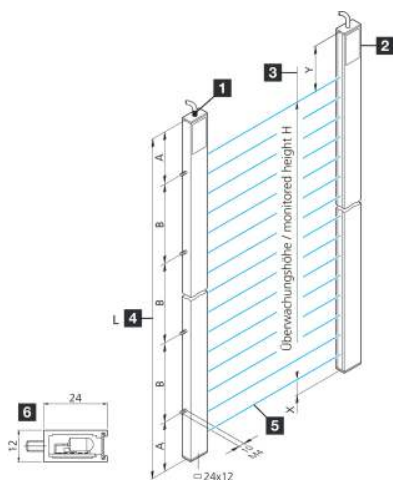

**204321**  
**LA 8-12.5-88-260 I-H**  
**Lichtgitter**

- Horizontale Strahlauswertung
- Integrierte Auswerteelektronik
- Schaltausgang
- Störmeldeausgang
- Kompakte Bauform
- Aluminiumgehäuse
- Einfache Montage

**Funktion**

Technische Daten (typ.)	+20°C, 24 V DC
Betriebsspannung	20,4 ... 28,8 V DC
Leistungsaufnahme	8 W
Montage	Gewindebolzen (2)
Profilquerschnitt	12 x 24 mm
Maß	<ul style="list-style-type: none"> <li>■ A: 30 mm</li> <li>■ B: 200 mm</li> <li>■ X: 13,5 mm</li> <li>■ Y: 153,5 mm</li> </ul>
Profillänge	260 mm
Gehäusematerial	Aluminium (silber, eloxiert)
Schutzklasse	III, Betrieb an Schutzkleinspannung
EMV-Normen	EN 61000-6-3:2001 / EN 61000-6-1:2001
Auswertung	horizontal
Auswerteelektronik	integriert
Ausgangsfunktion	Hellschaltend
Schaltausgang	pnp, 200 mA, NC, kurzschlussfest
Lichtquelle	LED
Farbe	Infrarot
Wellenlänge	880 nm

**204321**  
**LA 8-12.5-88-260 I-H**  
**Lichtgitter**

<b>Technische Daten (typ.)</b>	<b>+20°C, 24 V DC</b>
Strahlauswertung	über integrierte Auswerteelektronik
Strahlabstand	12,5 mm
Strahlanzahl	8
Überwachungshöhe	88 mm
Reichweite	700 ... 4.000 mm (werkseitig voreingestellt)
Anzeige	LED (Betriebsspannung / Ausgangszustand / Fehler (Alarm))
Zykluszeit pro Lichtstrahl	1 ms
Gesamtzykluszeit	Anzahl Lichtstrahlen x 1 ms + 4 ms
Grundverarbeitungszeit	4 ms
Umgebungstemperatur Betrieb	-10 ... +45 °C
Schutzart	IP 54 (IP 65 optional)
Anschluss	Kabel, 4,0 m (mit Aderendhülse)
<b>Weitere Informationen / Zubehör</b>	<b><a href="https://www.di-soric.com/204321">https://www.di-soric.com/204321</a></b>