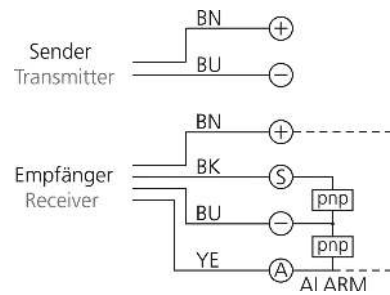

- |                       |                      |             |           |          |          |
|-----------------------|----------------------|-------------|-----------|----------|----------|
| 1) Sender             | 4) Profillänge L     | BK: schwarz | BN: braun | BU: blau | YE: gelb |
| 2) Empfänger          | 5) Synchronstrahl    |             |           |          |          |
| 3) Überwachungshöhe H | 6) Profilquerschnitt |             |           |          |          |

**Funktion**

Technische Daten (typ.)	+20°C, 24 V DC
Betriebsspannung	20,4 ... 28,8 V DC
Leistungsaufnahme	8 W
Montage	Gewindebolzen (2)
Profilquerschnitt	12 x 24 mm
Maß	<ul style="list-style-type: none"> <li>■ A: 30 mm</li> <li>■ B: 200 mm</li> <li>■ X: 13,5 mm</li> <li>■ Y: 153,5 mm</li> </ul>
Profillänge	260 mm
Gehäusematerial	Aluminium (silber, eloxiert)
Schutzklasse	III, Betrieb an Schutzkleinspannung
EMV-Normen	EN 61000-6-3:2001 / EN 61000-6-1:2001
Auswertung	horizontal
Auswerteelektronik	integriert
Ausgangsfunktion	Hellschaltend
Schaltausgang	pnp, 200 mA, NC, kurzschlussfest
Lichtquelle	LED
Farbe	Infrarot
Wellenlänge	880 nm

**204321**  
**LA 8-12.5-88-260 I-H**  
**Lichtgitter**

<b>Technische Daten (typ.)</b>	<b>+20°C, 24 V DC</b>
Strahlauswertung	über integrierte Auswerteelektronik
Strahlabstand	12,5 mm
Strahlanzahl	8
Überwachungshöhe	88 mm
Reichweite	700 ... 4.000 mm (werkseitig voreingestellt)
Anzeige	LED (Betriebsspannung / Ausgangszustand / Fehler (Alarm))
Zykluszeit pro Lichtstrahl	1 ms
Gesamtzykluszeit	Anzahl Lichtstrahlen x 1 ms + 4 ms
Grundverarbeitungszeit	4 ms
Umgebungstemperatur Betrieb	-10 ... +45 °C
Schutzart	IP 54 (IP 65 optional)
Anschluss	Kabel, 4,0 m (mit Aderendhülse)
<b>Weitere Informationen / Zubehör</b>	<b><a href="https://www.di-soric.com/204321">https://www.di-soric.com/204321</a></b>