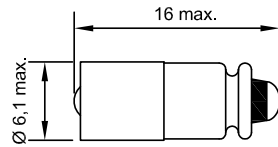

Chicago Miniature Lighting, LLC

Lighting the world since 1910

Lampensockel nach DIN EN 60061-1: S5,7s / Lamp base in accordance to DIN EN 60061-1: S5,7s

Elektrische und optische Daten sind bei einer Umgebungstemperatur von 25°C gemessen.
Electrical and optical data are measured at an ambient temperature of 25°C.

Bestell-Nr. Part No.	Farbe Colour	Spannung Voltage	Strom Current	Lichtstärke Lum. Intensity	Dom. Wellenlänge Dom. Wavelength
1512145UR3	Red	28V AC/DC	7mA / 14mA	330mcd	630nm
1512145UG3	Green	28V AC/DC	7mA / 14mA	2100mcd	525nm
1512145UY3	Yellow	28V AC/DC	7mA / 14mA	280mcd	587nm
1512145B3	Blue	28V AC/DC	7mA / 14mA	650mcd	470nm
1512145W3	White Clear	28V AC/DC	7mA / 14mA	1400mcd	x = 0,31 / y = 0,32
1512145W3D	White Diffuse	28V AC/DC	7mA / 14mA	700mcd	x = 0,31 / y = 0,32