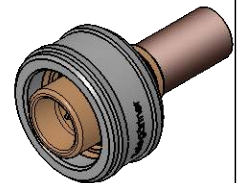

2.2-5  
 A5131 ⓐ  
 crimp  
 crimp  
 >100

**Materials / Material**

CuZn39Pb3  
 CuZn39Pb3  
 CuZn39Pb3  
 PTFE  
 silicone /Silikon

**Finish / Oberfläche**

Cu2Ag5  
 Cu2Ag3  
 CuSnZn3

50 Ω  
 0-6 GHz  
 typ.: 1GHz-38dB; 3GHz-36dB; 6GHz-30dB  
 1,2 kV<sub>eff</sub> / 50 Hz  
 ≥ 1 GΩ

M 1:1

Änd./ rev. index	Änderungs-Nr. / revision code	Datum/ date	Name/ name	gez./ drawn	Datum/ date	Name/ name	Gewicht/ weight [g]
					06.09.2018	HB	
				gepr./ appr.	10.09.2018	KL	ca./approx. 18,9
Maßstab/ scale				Benennung/ title			
2:1 (1:1)				2.2-5 Straight Plug, Push Pull 2.2-5 Kabelstecker, Push Pull			
untst. Maße/ dim. without tolerances according to				Untert./ doc. type		Zeichnungsnr./ drawing no.	
				K		J01460A3010	
Ersatz für/ replaces							
							
				 Maße/ dimensions: mm			
				Original : DIN A4			
				Blatt/ sheet 1 von/ of 1			