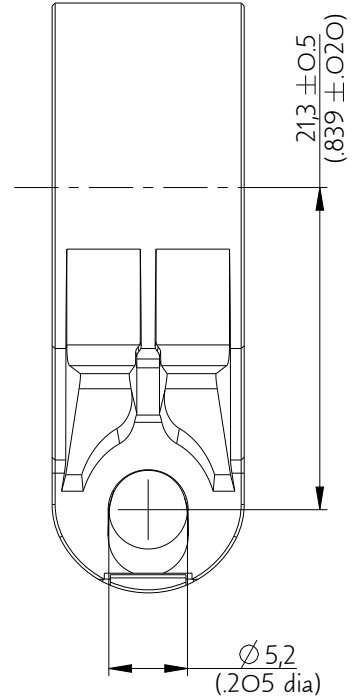

CC5516B22L

Amphenol Air LB

2, rue Clément Ader - ZAC de WE - 08110 CARRIGNAN - Tel.: (33) 03.24.22.78.49 - E-mail: support-technique@amphenol-airlb.fr

Ce document est la propriété d'Amphenol Air LB et ne peut être reproduit ou communiqué sans son autorisation / This datasheet is the property of Amphenol Air LB and cannot be reproduced or communicated without authorization