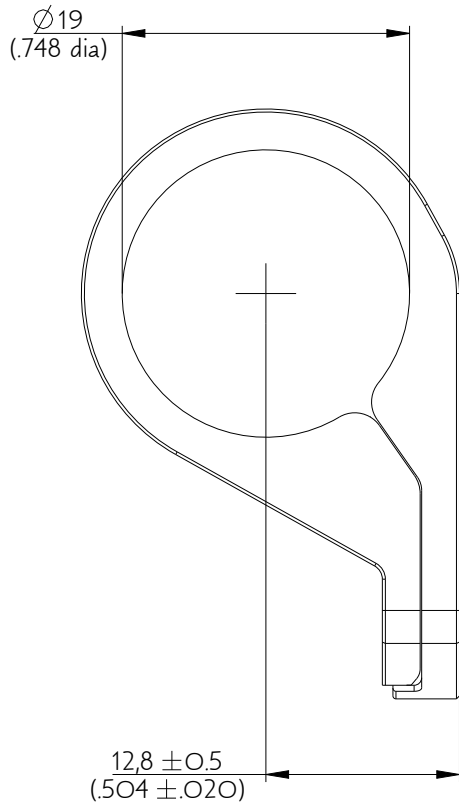

CC5516B22L

Amphenol Air LB

2, rue Clément Ader - ZAC de WE - 08110 CARRIGNAN - Tel.: (33) 03.24.22.78.49 - E-mail: support-technique@amphenol-airlb.fr

Ce document est la propriété d'Amphenol Air LB et ne peut être reproduit ou communiqué sans son autorisation / This datasheet is the property of Amphenol Air LB and cannot be reproduced or communicated without authorization