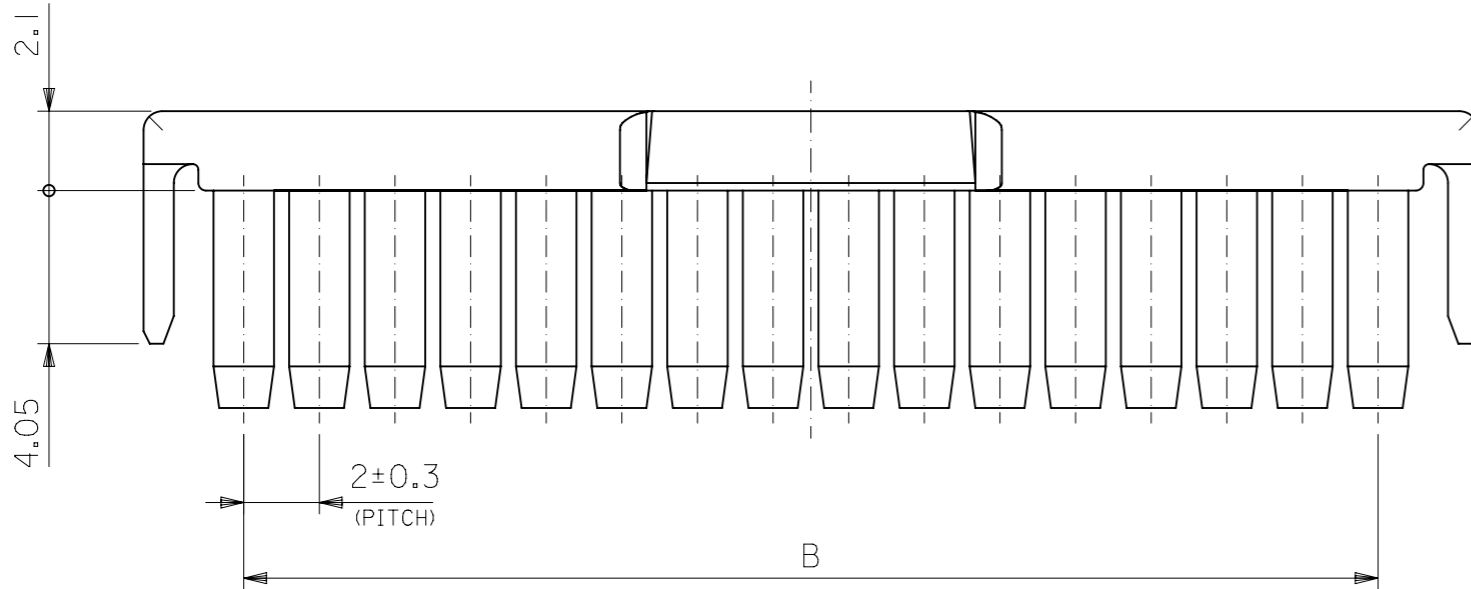

エリア (B)
トレードマークのみ

AREA (B)
TRADE MARK ONLY

エリア (A)
トレードマーク,キャビティ番号 または キャビティ番号のみ

AREA (A)
TRADE MARK & CAV No. OR CAV No. ONLY

注記
NOTES

- 適合ターミナル : 56134、59370シリーズ
APPLICABLE TERMINAL : 56134,59370 SERIES
- 適合ハウジング : 51353,51382,500637シリーズ
APPLICABLE HOUSING : 51353,51382,500637 SERIES
- 製品番号 MATERIAL No.

500638 ****

極数 CIRCUIT SIZE

色 COLOR

07 灰色 (グレー)
GRAY

- PBT (ガラス入り : 15%),UL94V-0
PBT(G.F.:15%),UL94V-0

- トレードマークとキャビティNoの位置は極数によって異なる。
位置については以下の表の通りである。
THE LOCATION OF TRADEMARK AND CAVNO.IS DIFFERENT
DEPENDING ON NUMBER OF CKTS.
IT'S AS THE TABLE WHICH IS THOSE LOCATION.

500638 **** MODEL NO.

DIMENSION UNITS		SCALE	CURRENT REV DESC:				
mm	NTS		<p>molex</p> <p>MICROCLASP SINGLE DUAL CONN RETAINER</p> <p>PRODUCT CUSTOMER DRAWING</p>				
GENERAL TOLERANCES (UNLESS SPECIFIED)			<p>EC NO: 709653</p> <p>DRWN: SSHIMONISHI 2022/06/07</p> <p>CHK'D: AIDA 2022/06/08</p> <p>APPR: AIDA 2022/06/08</p>				
ANGULAR TOL	± 3.0 °		<p>INITIAL REVISION:</p> <p>DRWN: MERIGUCHI 2004/06/08</p> <p>APPR: YOITO 2004/06/09</p>				
4 PLACES	± 0.2		DOCUMENT NUMBER		DOC TYPE	DOC PART	REVISION
3 PLACES	± 0.2		SD-500638-001		PSD	001	G
2 PLACES	± 0.2		MATERIAL NUMBER		CUSTOMER		SHEET NUMBER
1 PLACE	± 0.2		SEE TABLE		GENERAL		1 OF 1
0 PLACES	± 0.2		A3-SIZE		500638		
DRAFT WHERE APPLICABLE MUST REMAIN WITHIN DIMENSIONS		THIRD ANGLE PROJECTION	DRAWING	SERIES			
			A3-SIZE	500638			