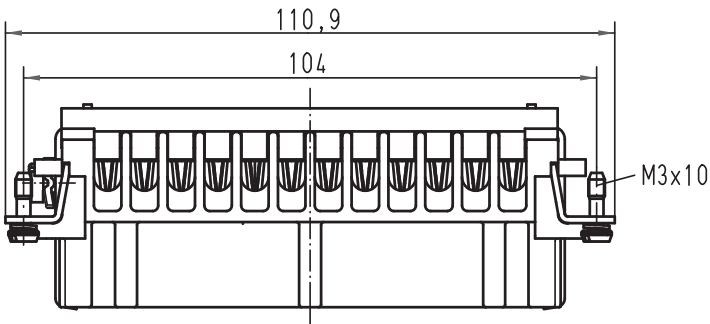

Alle Rechte vorbehalten/ All rights reserved

 All Dimensions in mm Original Size DIN A 4			Techn. Character.			Nicht tolerierte Maß/Free size tolerances	
				Dat.	Name	Maßstab/Scale	Han 24E-F-c Ryton PPS R4
	Detail.	06.07.01	DY	1:1			
	Insp.		SDT				
	Stand.						
413214	17.09.07	Rull	HARTING Electric GmbH & Co. KG			TB 09 33 024 2752	Blatt/ page
29678			D-32339 Espelkamp				
Mod.	Dat.	Name				Sub. TB 09 33 0.. 2752 v.13.03.96	