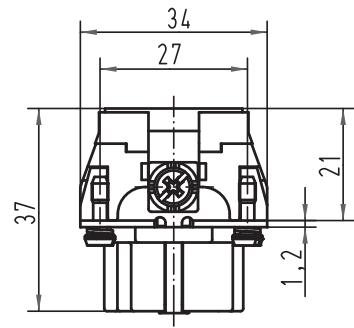

Alle Rechte vorbehalten/ All rights reserved

 All Dimensions in mm Original Size DIN A 4			Techn. Character.			Nicht tolerierte Maß/Free size tolerances	
				Dat.	Name	Maßstab/Scale	Han 24E-F-c Ryton PPS R4
	Detail.	06.07.01	DY	1:1			
	Insp.		SDT				
	Stand.						
413214	17.09.07	Rull	HARTING Electric GmbH & Co. KG			TB 09 33 024 2752	Blatt/ page
29678			D-32339 Espelkamp				
Mod.	Dat.	Name				Sub. TB 09 33 0.. 2752 v.13.03.96	