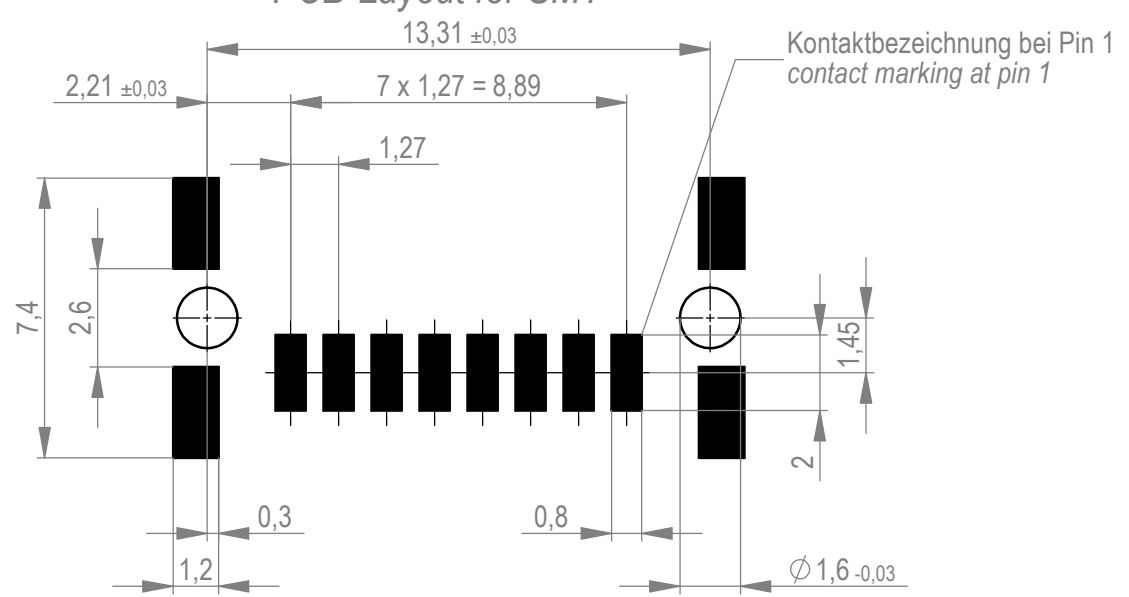

Leiterplatten-Layout für SMT
PCB-Layout for SMT

Anforderungsstufe 1
performance level 1

Kontaktbereich vergoldet
mating area gold plating

Anschlussbereich verzinnt 4-6 µm
terminal area 4-6 µm tin plating

Koplanarität der Anschlüsse ≤ 0,1 mm
coplanarity area of termination ≤ 0,1 mm

*vergrößerte Löt pads
*enlarged solder pads

Dimension no.	Tolerances Dim. for Information ISO 8015	All Dimensions in mm	Scale 5:1 Material
Customer drawing: All rights reserved. Only for Information. To ensure that this is the latest version of this drawing, please contact one of the ERNI companies before using.	Subject to modification without prior notice. Drawing will not be updated.		MiniBridge Male Straight SMT 08p* 284699
f Index	01.03.2021 Date	ERNI International AG Zürichstrasse 72 8306 Brüttisellen - Zürich Switzerland	1 A3 Class SRCP