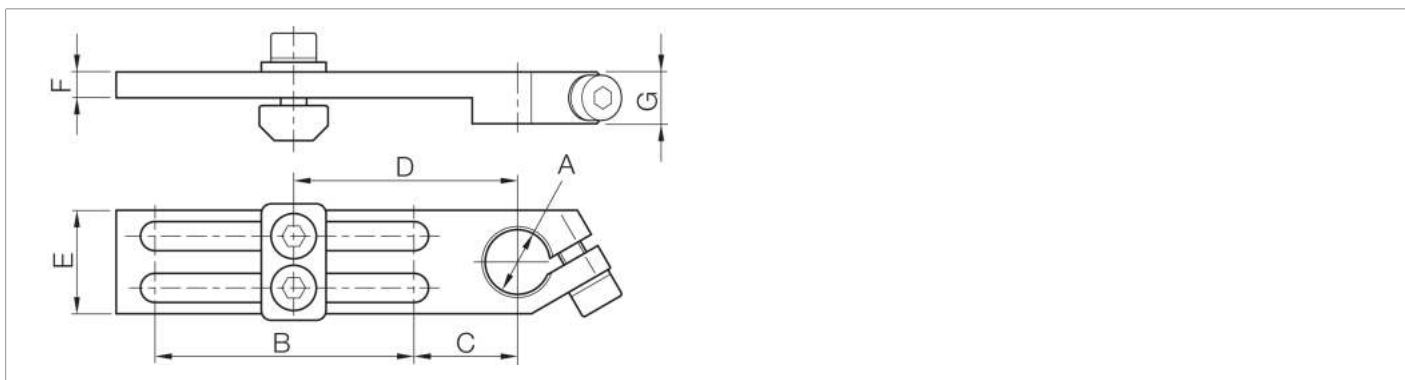

203888

SH-WSL-X-20-60-U

Winkelklemmstück

- Vielseitiges Haltesystem mit hoher Flexibilität
- Universelle Montage
- Stufenlose Justierung
- Robuste Bauweise

Technische Daten (typ.)

+20°C

Durchmesser	A: 20 mm
Abstandsmaß	C: 24 mm
Abstandsmaß	D: 54 mm
Abstandsmaß	E: 25 mm
Abstandsmaß	F: 6 mm
Abstandsmaß	F: 12 mm
Maß	B: 60 mm
Gehäusematerial	Metall
Komponente	Winkelklemmstück
Geeignet für	Klemmbolzen 20 mm
Produktserie	Z-UBT-KL-MS Montagesystem