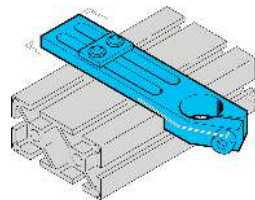

203888

SH-WSL-X-20-60-U

Winkelklemmstück

- Vielseitiges Haltesystem mit hoher Flexibilität
- Universelle Montage
- Stufenlose Justierung
- Robuste Bauweise

Technische Daten (typ.)

+20°C

Durchmesser	A: 20 mm
Abstandsmaß	C: 24 mm
Abstandsmaß	D: 54 mm
Abstandsmaß	E: 25 mm
Abstandsmaß	F: 6 mm
Abstandsmaß	F: 12 mm
Maß	B: 60 mm
Gehäusematerial	Metall
Komponente	Winkelklemmstück
Geeignet für	Klemmbolzen 20 mm
Produktserie	Z-UBT-KL-MS Montagesystem