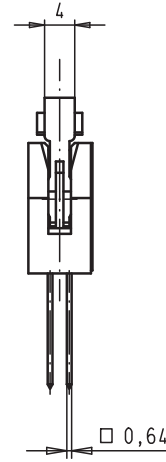

Alle Rechte vorbehalten. All rights reserved.

09 18 516 7917	3
09 18 516 6917	2
09 18 516 5917	0,76 μm Au
Part number	Performance level

			Det.	Name	 SEK 18 Male Connector Standard 16 poles Straight wrap posts Short locking levers	Meßstab/ Scale	
		Detail.	19/09/02	CV		All Dim. in mm Orig. Size DIN A 3	1,5:1
		Insp.					
		Stand.					
34883	12/02/08	SH	HARTING EURL		 TB 09 18 516 X917	Blatt/ Page 1 / 1	
31092	19/09/02	CV	F-95972 Paris				
Mod.	Det.	Name			Sub.		