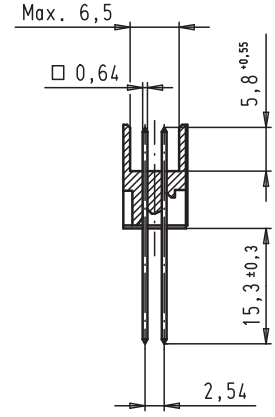

Alle Rechte vorbehalten. All rights reserved.

09 18 516 7917	3
09 18 516 6917	2
09 18 516 5917	0,76 μm Au
Part number	Performance level

			Det.	Name	 SEK 18 Male Connector Standard 16 poles Straight wrap posts Short locking levers	Meßstab/ Scale	
		Detail.	19/09/02	CV		All Dim. in mm Orig. Size DIN A 3	1,5:1
		Insp.					
		Stand.					
34883	12/02/08	SH	HARTING EURL		 TB 09 18 516 X917	Blatt/ Page 1 / 1	
31092	19/09/02	CV	F-95972 Paris				
Mod.	Det.	Name			Sub.		