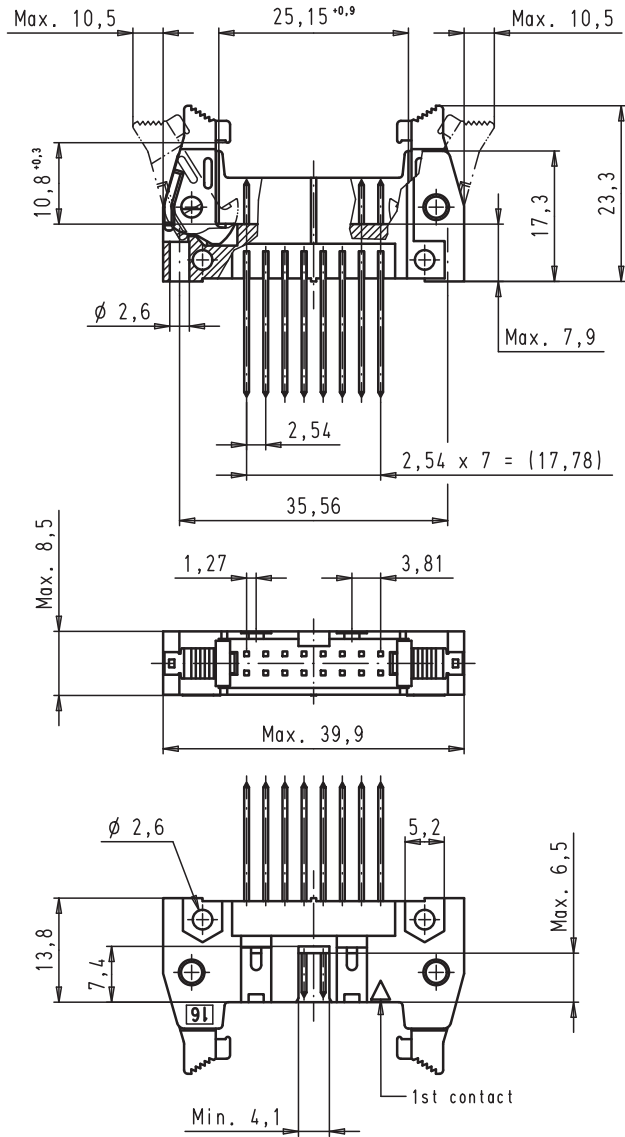

Alle Rechte vorbehalten. All rights reserved.

09 18 516 7917	3
09 18 516 6917	2
09 18 516 5917	0,76 μm Au
Part number	Performance level

			Det.	Name	 SEK 18 Male Connector Standard 16 poles Straight wrap posts Short locking levers	Meßstab/ Scale	
		Detail.	19/09/02	CV		All Dim. in mm Orig. Size DIN A 3	1,5:1
		Insp.					
		Stand.					
34883	12/02/08	SH	HARTING EURL		 TB 09 18 516 X917	Blatt/ Page 1 / 1	
31092	19/09/02	CV	F-95972 Paris				
Mod.	Det.	Name			Sub.		