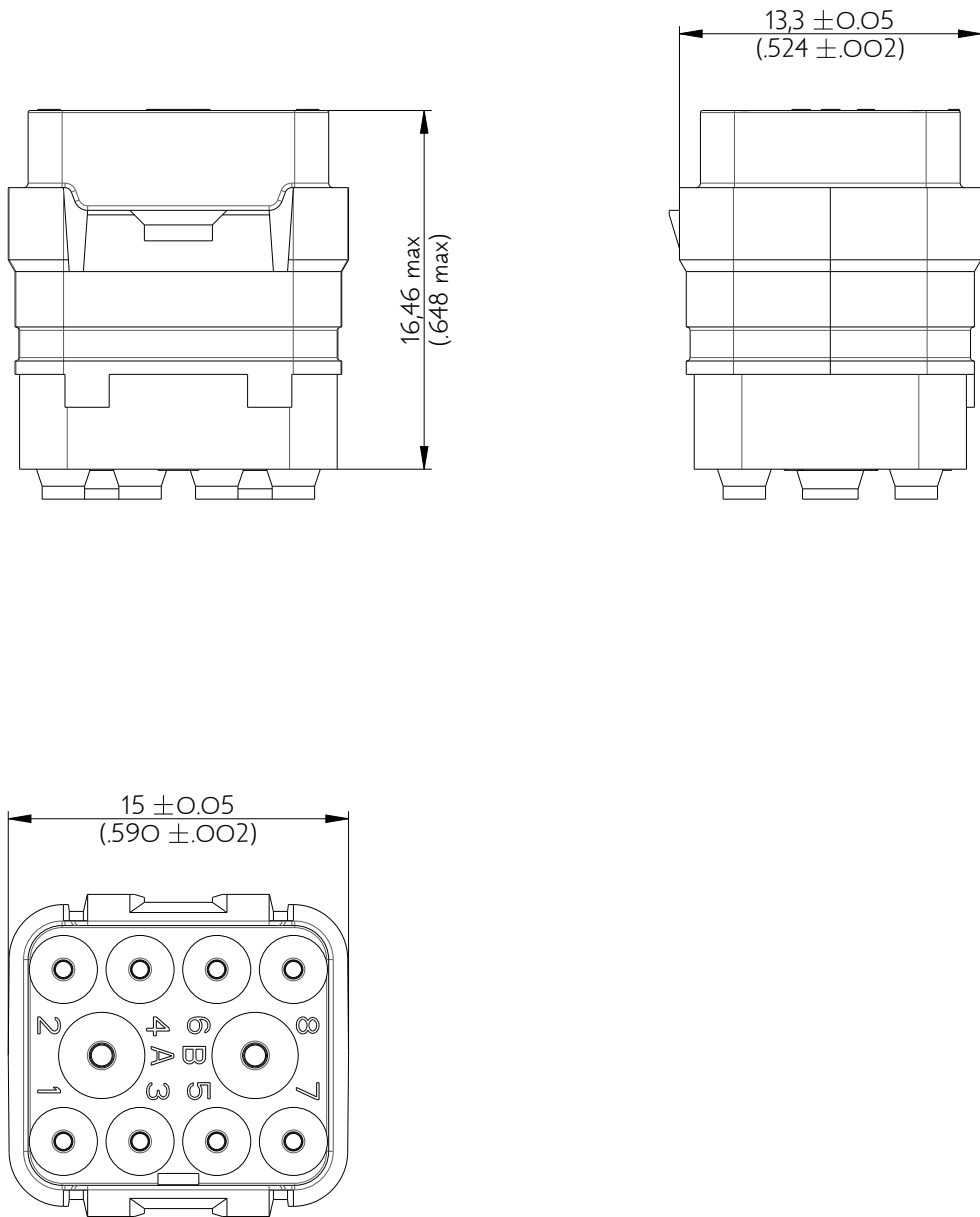

SIMM0910PA

Amphenol Air LB

2, rue Clément Ader - ZAC de WE - 08110 CARNIGNAN - Tel.: (33) 03.24.22.78.49 - E-mail: support-technique@amphenol-airlb.fr

Ce document est la propriété d'Amphenol Air LB et ne peut être reproduit ou communiqué sans son autorisation / This datasheet is the property of Amphenol Air LB and cannot be reproduced or communicated without authorization