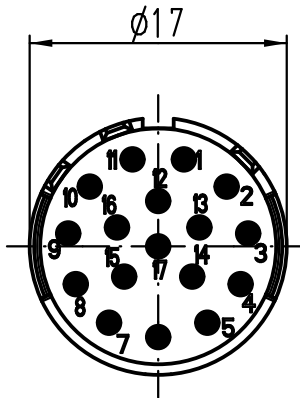

1 2 3 4 5 6

A

B

C

D

<p>All Dimensions in mm Original Size DIN A 4</p>	Techn. Character.			Maßstab/Scale 2:1	Nicht tolerierte Maße/Free size tolerances		
		Dat.	Name		Han 17 R23-M-L Stifteinsatz - Lötanschluss <i>male insert - solder terminal</i>		
		Detail.	07.05.12 Ho				
		Insp.	Sch				
		Stand.		TB 09 15 217 2603 Sub. TB 09 15 217 2603 v. 24.03.97			
A			HARTING Electric GmbH & Co. KG D-32339 Espelkamp				
Mod.	Dat.	Name					