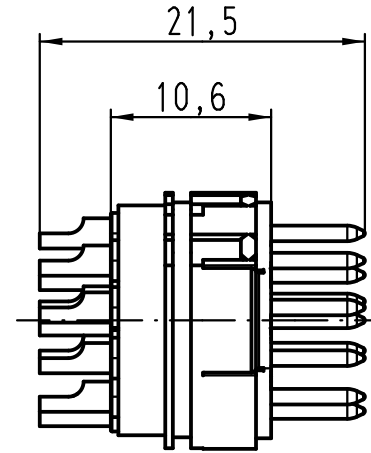

1 2 3 4 5 6

A

B

C

D

<p>All Dimensions in mm Original Size DIN A 4</p>	Techn. Character.			Maßstab/Scale 2:1	Nicht tolerierte Maße/Free size tolerances		
		Dat.	Name		Han 17 R23-M-L Stifteinsatz - Lötanschluss <i>male insert - solder terminal</i>		
		Detail.	07.05.12 Ho				
		Insp.	Sch				
		Stand.		TB 09 15 217 2603 Sub. TB 09 15 217 2603 v. 24.03.97			
A			HARTING Electric GmbH & Co. KG D-32339 Espelkamp				
Mod.	Dat.	Name					