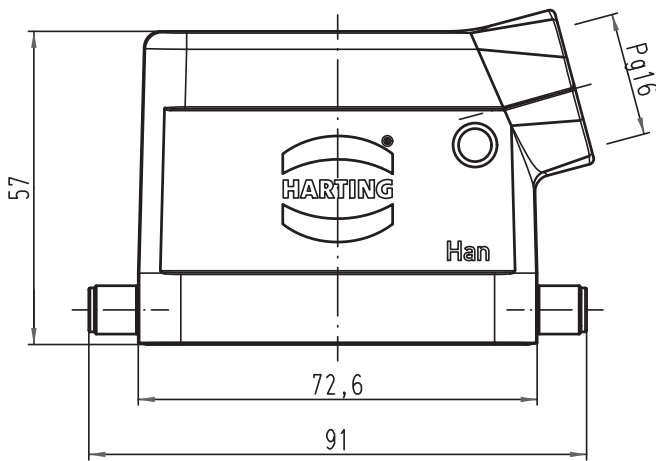

Alle Rechte vorbehalten/ All rights reserved

All Dimensions in mm Original Size DIN A 4		Techn. Character.			Nicht tolerierte Maß/Free size tolerances	
			Dat.	Name	Maßstab/Scale <b>1:1</b>	<b>Han 3HvE-gs-R-16</b> Tüllengehäuse <i>hood</i>
			Detail.	20.12.10 Spr		
			Insp.	Be		
			Stand.			
A			HARTING Electric GmbH & Co. KG			<b>TB 09 34 003 0504</b> Sub. TB 09 34 003 0504 v. 03.09.03
Mod.	Dat.	Name	D-32339 Espelkamp			
						Blatt/page