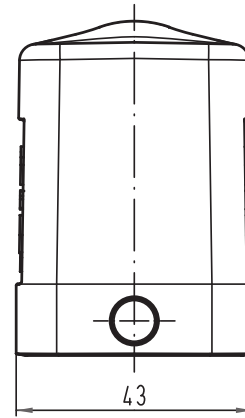

Alle Rechte vorbehalten/ All rights reserved

All Dimensions in mm Original Size DIN A 4		Techn. Character.			Nicht tolerierte Maß/Free size tolerances	
			Dat.	Name	Maßstab/Scale <b>1:1</b>	<b>Han 3HvE-gs-R-16</b> Tüllengehäuse <i>hood</i>
			Detail.	20.12.10 Spr		
			Insp.	Be		
			Stand.			
A			HARTING Electric GmbH & Co. KG			<b>TB 09 34 003 0504</b> Sub. TB 09 34 003 0504 v. 03.09.03
Mod.	Dat.	Name	D-32339 Espelkamp			
						Blatt/page