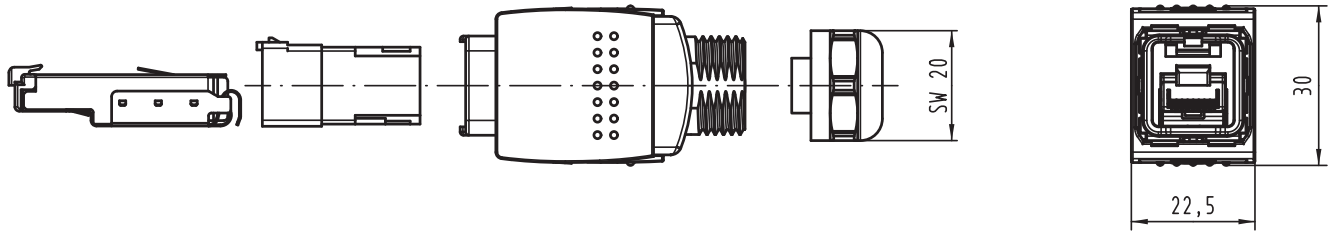

Alle Rechte vorbehalten/ All rights reserved

Gesamtlänge montiert ca. 73
complete length assembled acc. to 73

Klemmbereich: 4-11mm
outer cable diameter: 4-11mm

 All Dimensions in mm Original Size DIN A 4			Techn. Character.			Nicht tolerierte Maß/Free size tolerances	
Mod.	Dat.	Name	Detail.	Dat.	Name	Maßstab/Scale	Han PushPull RJ45 Gigalink (blau), Metall, CAT6 Gigalink (blue), metal, CAT6
36498	15.03.12	Hage.	10.06.08	Rull	SDT		
35946	11.12.09	hsv					
414072	14.08.08	Rull					
413718							
			HARTING Electronics GmbH & Co. KG D-32339 ESPELKAMP				Blatt/page /