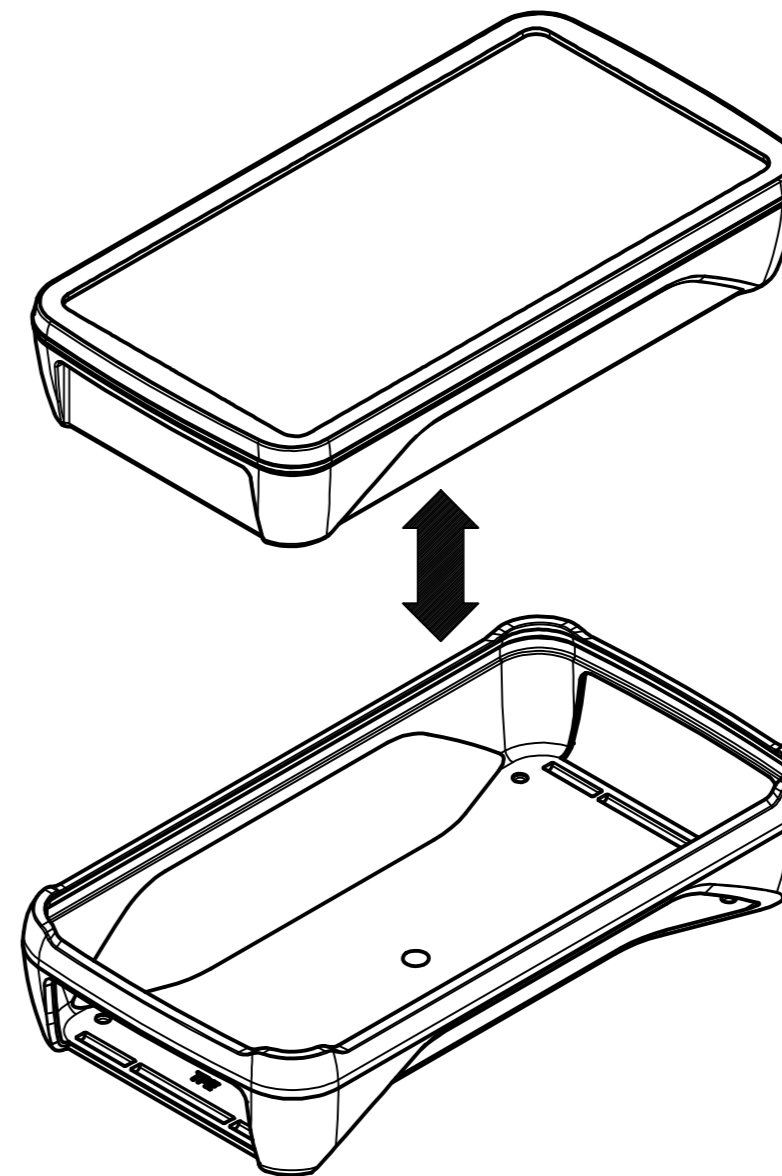

1
 BOP 900 oder BOP 900 BE 4MN
 mit montierter Dichtung BOP 900 DI
*BOP 900 or BOP 900 BE 4MN
 with mounted seal BOP 900 DI*

BOP 900 S Stoßschutz
BOP 900 S shock protection

2
 Gehäuse mit montiertem
 Stoßschutz
 Enclosure with mounted
 shock protection

Maßstab / Scale: 1:1 (1:2)

Zeichnungs-Nr. / Drawing-No.:
 2K 5435.058.01

Artikel / Article:
 BoPad
 BOP 900 S
 Katalogzeichnung

A.Nr. / Alt.No.:
 Datum / Date:

DISK: 2803987.idw
 Datum / Date: 28.07.2016 KH