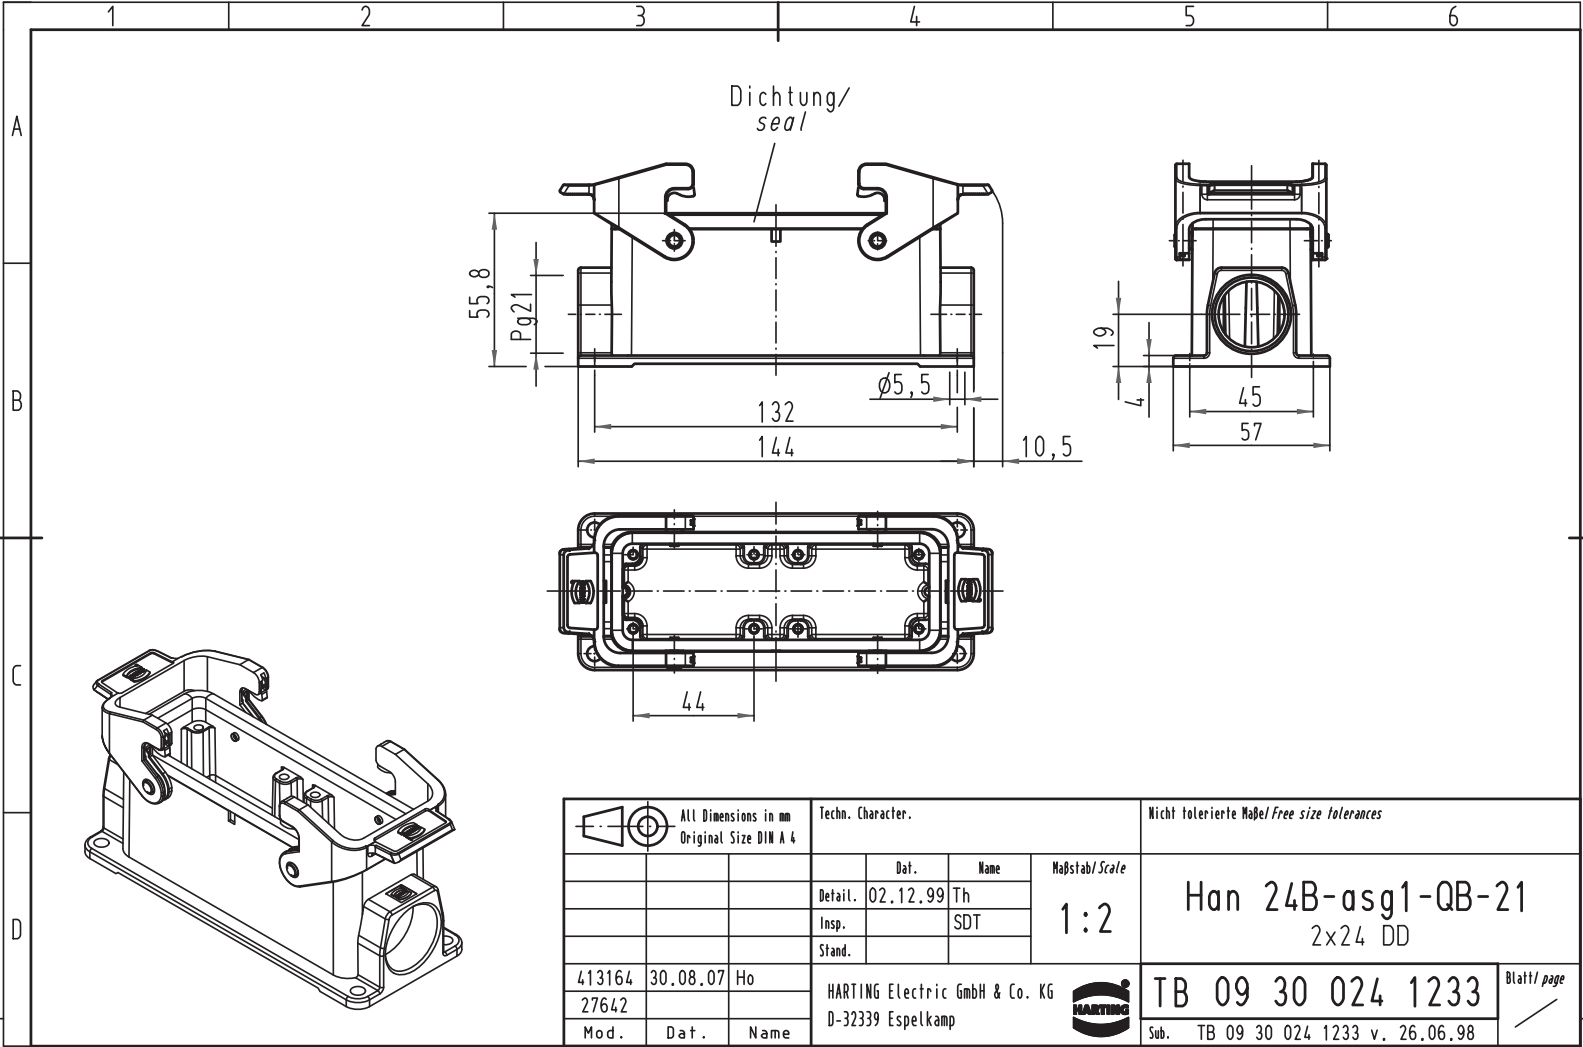

Alle Rechte vorbehalten/ All rights reserved

All Dimensions in mm Original Size DIN A 4			Techn. Character.			Nicht tolerierte Maß/Free size tolerances			
413164	30.08.07	Ho	HARTING Electric GmbH & Co. KG D-32339 Espelkamp				TB 09 30 024 1233		Blatt/ page
27642							Sub. TB 09 30 024 1233 v. 26.06.98		
Mod.	Dat.	Name							