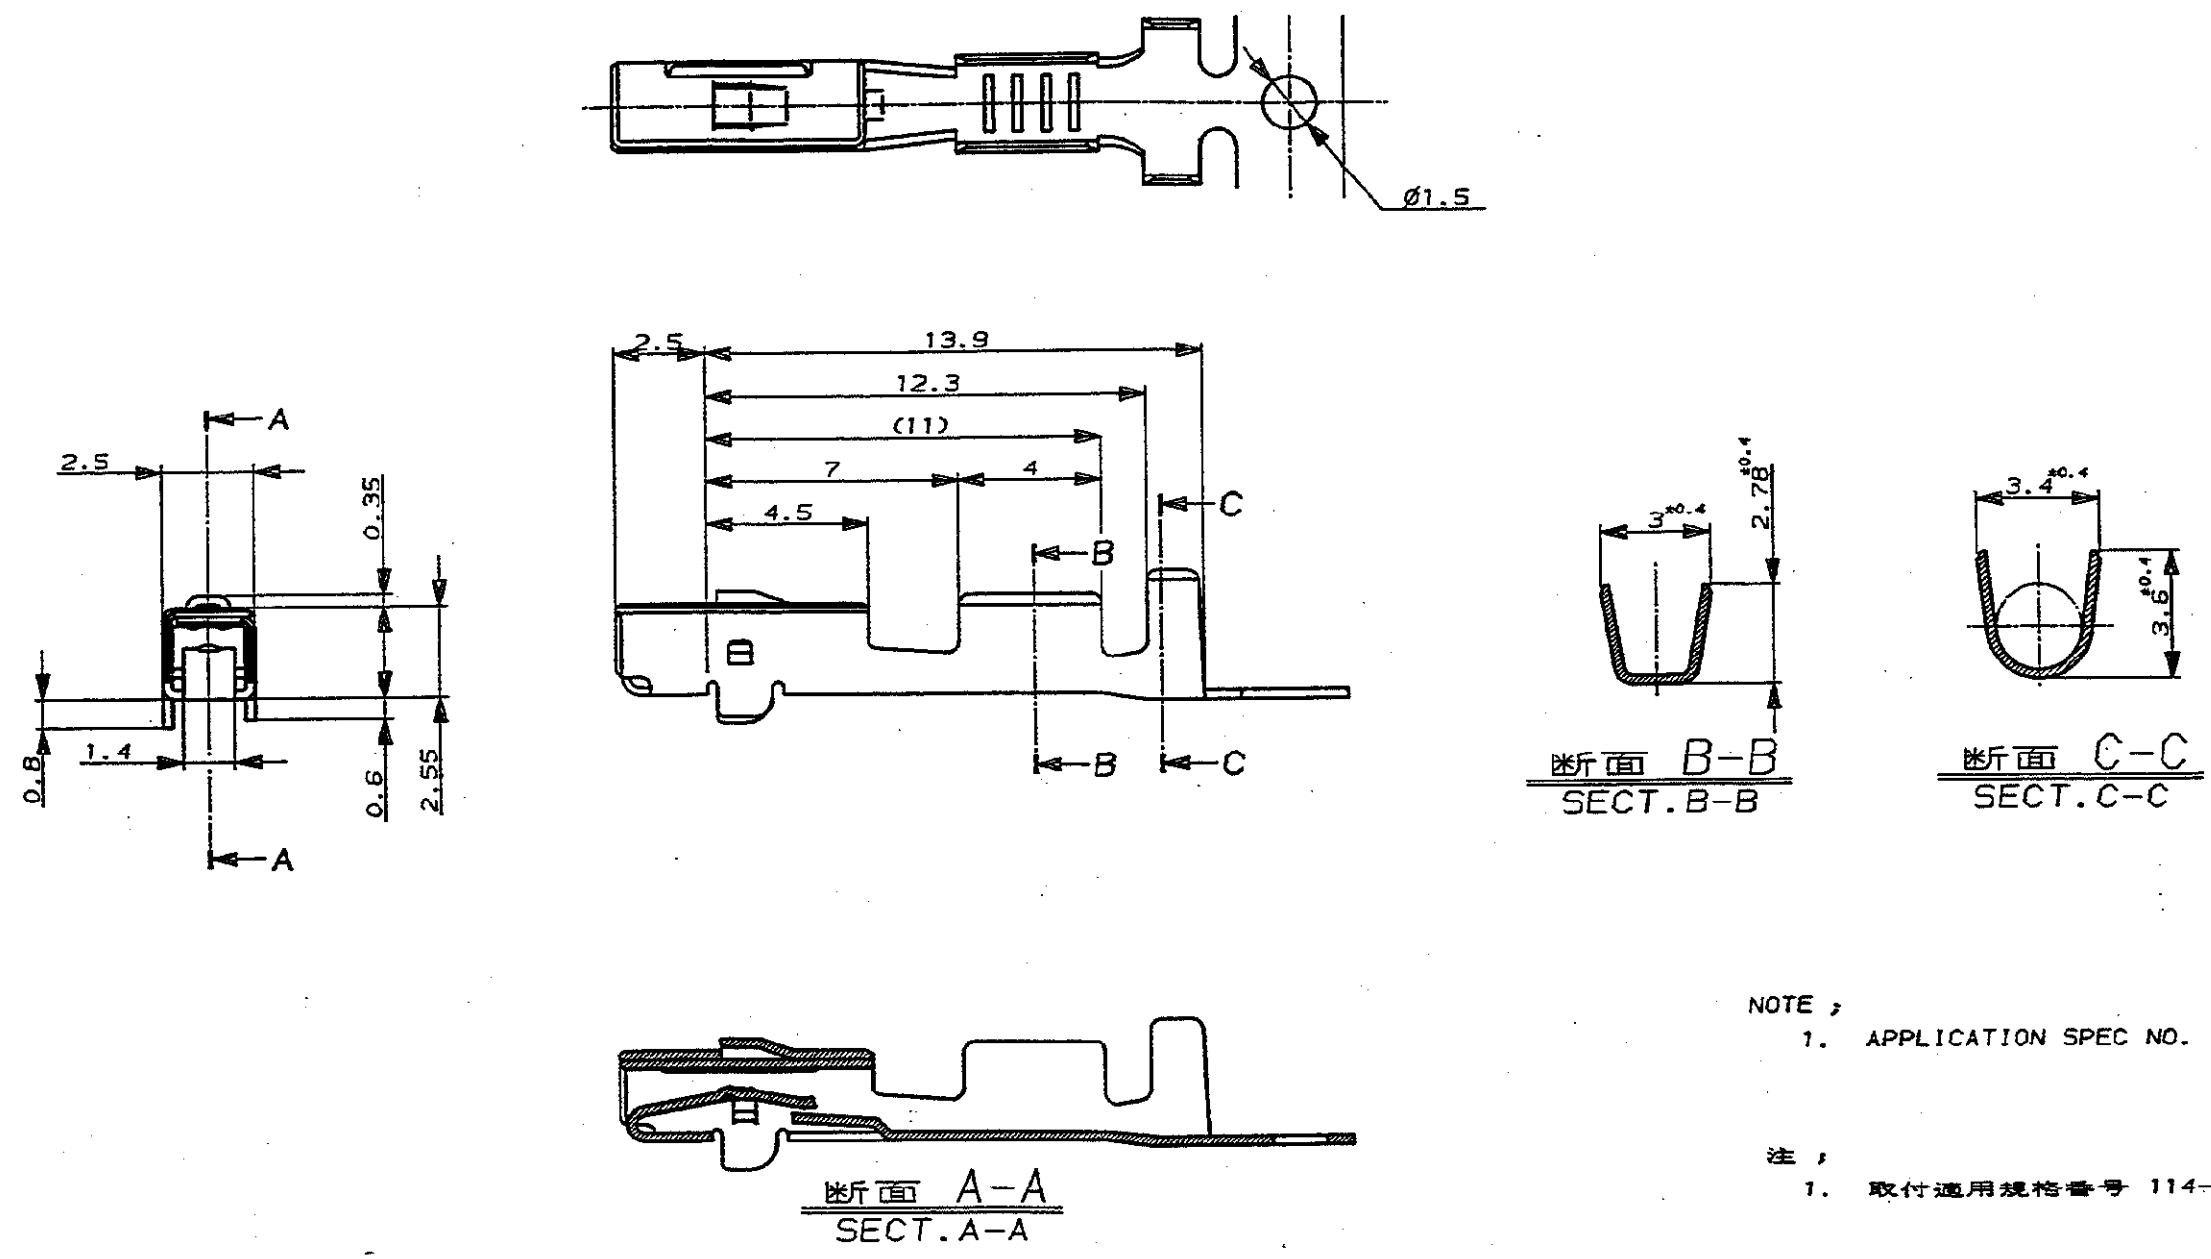

-1 : 本図  
AS SHOWN

NUMBER  
C-177654

METRIC

PRINT DIST  
ALL DIMENSIONS IN MM. DO NOT SCALE PRINT

NOTE ;  
1. APPLICATION SPEC NO. 114-5160

注 ;  
1. 取付適用規格番号 114-5160

Copyright ©1993年 AMP (Japan), LTD. ALL RIGHTS RESERVED.		Copyright ©1993 AMP (Japan), LTD. ALL RIGHTS RESERVED.		<b>AMP</b> 日本エー・エム・ピー株式会社 Tokyo, Japan	
材料 (MATERIAL) PRE-TIN すずめっき済 KLF-5		仕上 (FINISH) ---		名称 (NAME) .070 II SERIES ML RECEPTACLE CONTACT .070 II シリーズ ML リセパタクル コンタクト	
0 作成 RELEASED 0001-93 LTR 変更 (REVISION RECORD) DR CHK DATE		DR. <i>Domenigo</i> 1/18 '93 CHK. <i>K. Oda</i> 1/12 '93		一般公差 (GENERAL TOLERANCE) 100µT ±0.2 100µM 300µT ±0.25 300µM 1000µT ±0.3 角 ±0.3°	
				SIZE A3 J	LOC C-177654
				尺 (SCALE) 5-1	REV. 0 SHEET 1 OF 1