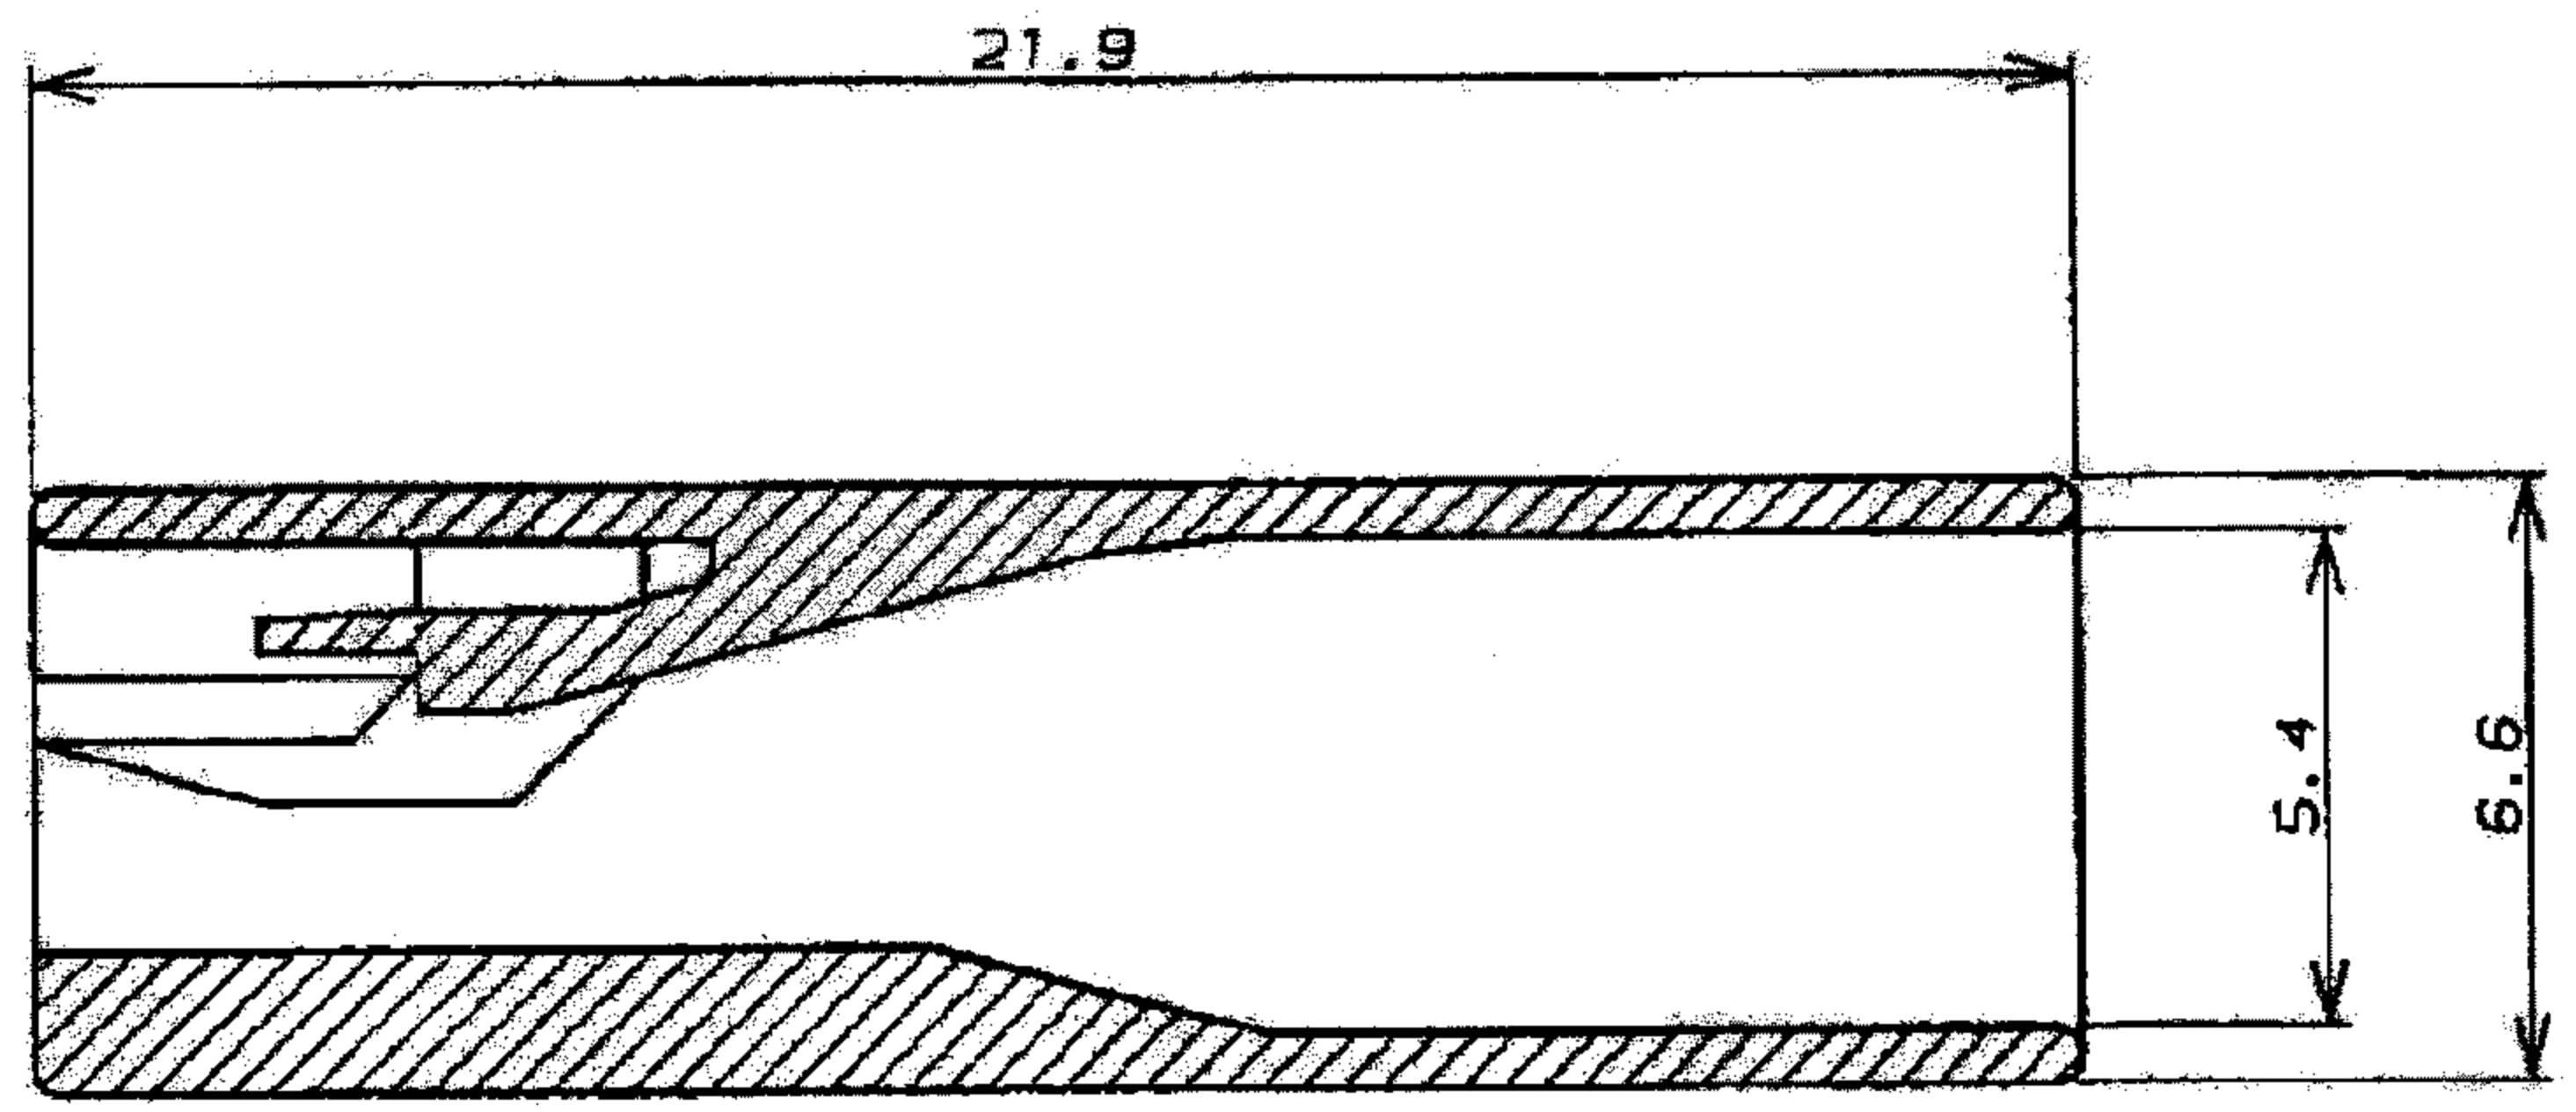

NUMBER 179970
METRIC

PRINT DIM. IN MM. DO NOT SCALE PRINT

PRINT DIST

4 3 2 1

断面 "A"- "A"
SECT.

注記:

1. 適用製品規格 : 108-5437
2. 適用コンタクト型番 : 179973-0 , 179974-0 , 179975-0
4. 取扱説明書 : 411-5691

NOTES:

1. PRODUCT SPEC; 108-5437
2. APPLICABLE CONTACT P/N 179973-0 , 179974-0 , 179975-0
3. INSTRUCTION SHEET; 411-5691

自然色 (NATURAL)	7-179970-1
黒 (BLACK)	179970-9
青 (BLUE)	179970-6
黄 (YELLOW)	179970-4
赤 (RED)	179970-2
自然色 (NATURAL)	179970-1
色調 (COLOR)	型番 (P/N)

B6	REVISED ECR-18-014304	S.T	T.D	1989 2018	材料 (MATERIAL) 6/6ナイロン 6/6NYLON	仕上 (FINISH)	一般公差 (GENERAL TOLERANCES) 10mm以下 : ±0.2 10mm以上 30mm以下 : ±0.25 30mm以上 100mm以下 : ±0.3 角 度 : ±3°	LOD	番号 (No.)	179970
B5	REVISED ECR-13-000284	L.L	F.M	08JAN 2013	DR. N. NAGASHIMA	DE. M. SUZUKI	10mm以下 : ±0.2 10mm以上 30mm以下 : ±0.25 30mm以上 100mm以下 : ±0.3 角 度 : ±3°	B	J	REV. B7
B4	REVISED ECR-12-018436	L.L	F.M	23OCT 2012	CHK. M. SHINDO	APP. Y. KASHIWA	尺度 (SCALE) 5:1	REV. B7	SHEET	1 OF 1
B3	REVISED	K.S	N.Y	15JUN 2012						
LTR	変更 (REVISION RECORD)	DR	CHK	DATE						