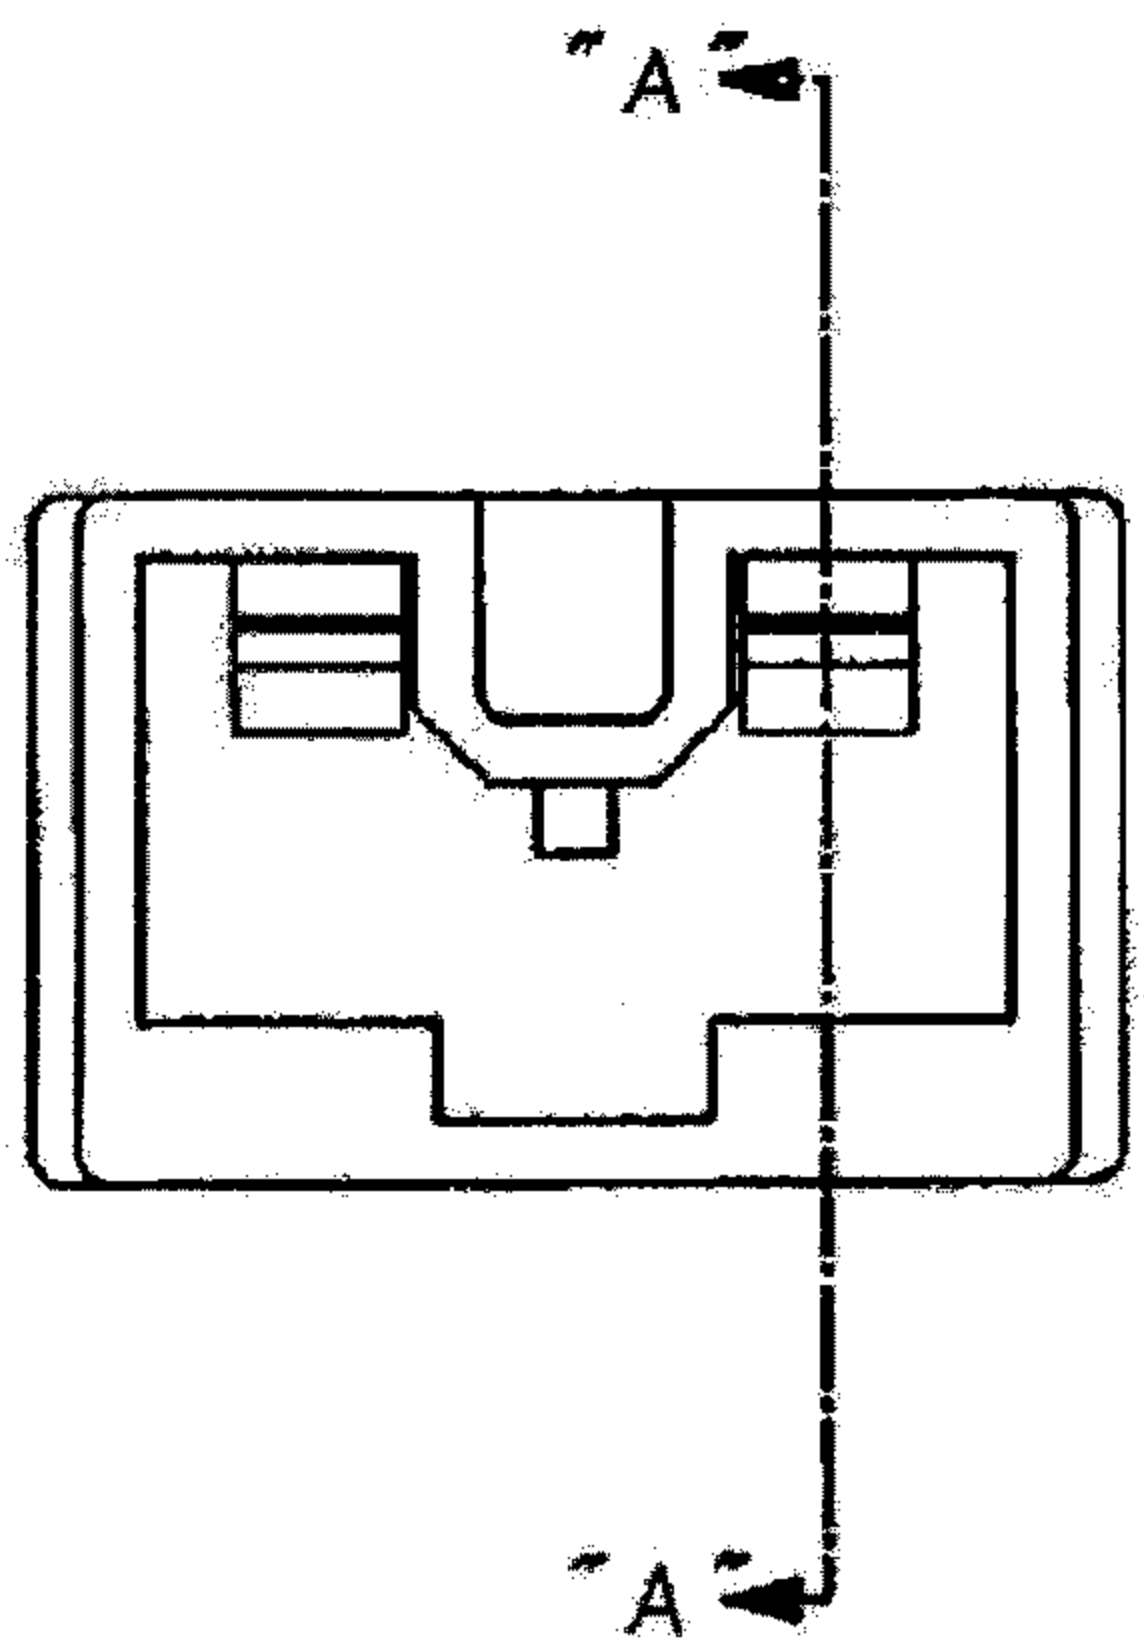

NUMBER 179970
METRIC

PRINT DIM. IN MM. DO NOT SCALE PRINT

PRINT DIST

4 3 2 1

断面 "A"- "A"
SECT.

注記:

1. 適用製品規格 : 108-5437
2. 適用コンタクト型番 : 179973-0 , 179974-0 , 179975-0
4. 取扱説明書 : 411-5691

NOTES:

1. PRODUCT SPEC; 108-5437
2. APPLICABLE CONTACT P/N 179973-0 , 179974-0 , 179975-0
3. INSTRUCTION SHEET; 411-5691

自然色 (NATURAL)	7-179970-1
黒 (BLACK)	179970-9
青 (BLUE)	179970-6
黄 (YELLOW)	179970-4
赤 (RED)	179970-2
自然色 (NATURAL)	179970-1
色調 (COLOR)	型番 (P/N)

B6	REVISED ECR-18-014304	S.T	T.D	1989 2018	材料 (MATERIAL) 6/6ナイロン 6/6NYLON	仕上 (FINISH)	一般公差 (GENERAL TOLERANCES) 10mm以下 : ±0.2 10mm以上 30mm以下 : ±0.25 30mm以上 100mm以下 : ±0.3 角 度 : ±3°	LOD	番号 (No.)	179970
B5	REVISED ECR-13-000284	L.L	F.M	08JAN 2013	DR. N. NAGASHIMA	DE. M. SUZUKI	10mm以下 : ±0.2 10mm以上 30mm以下 : ±0.25 30mm以上 100mm以下 : ±0.3 角 度 : ±3°	B	J	REV. B7
B4	REVISED ECR-12-018436	L.L	F.M	23OCT 2012	CHK. M. SHINDO	APP. Y. KASHIWA	尺度 (SCALE) 5:1	REV. B7	SHEET	1 OF 1
B3	REVISED	K.S	N.Y	15JUN 2012						
LTR	変更 (REVISION RECORD)	DR	CHK	DATE						