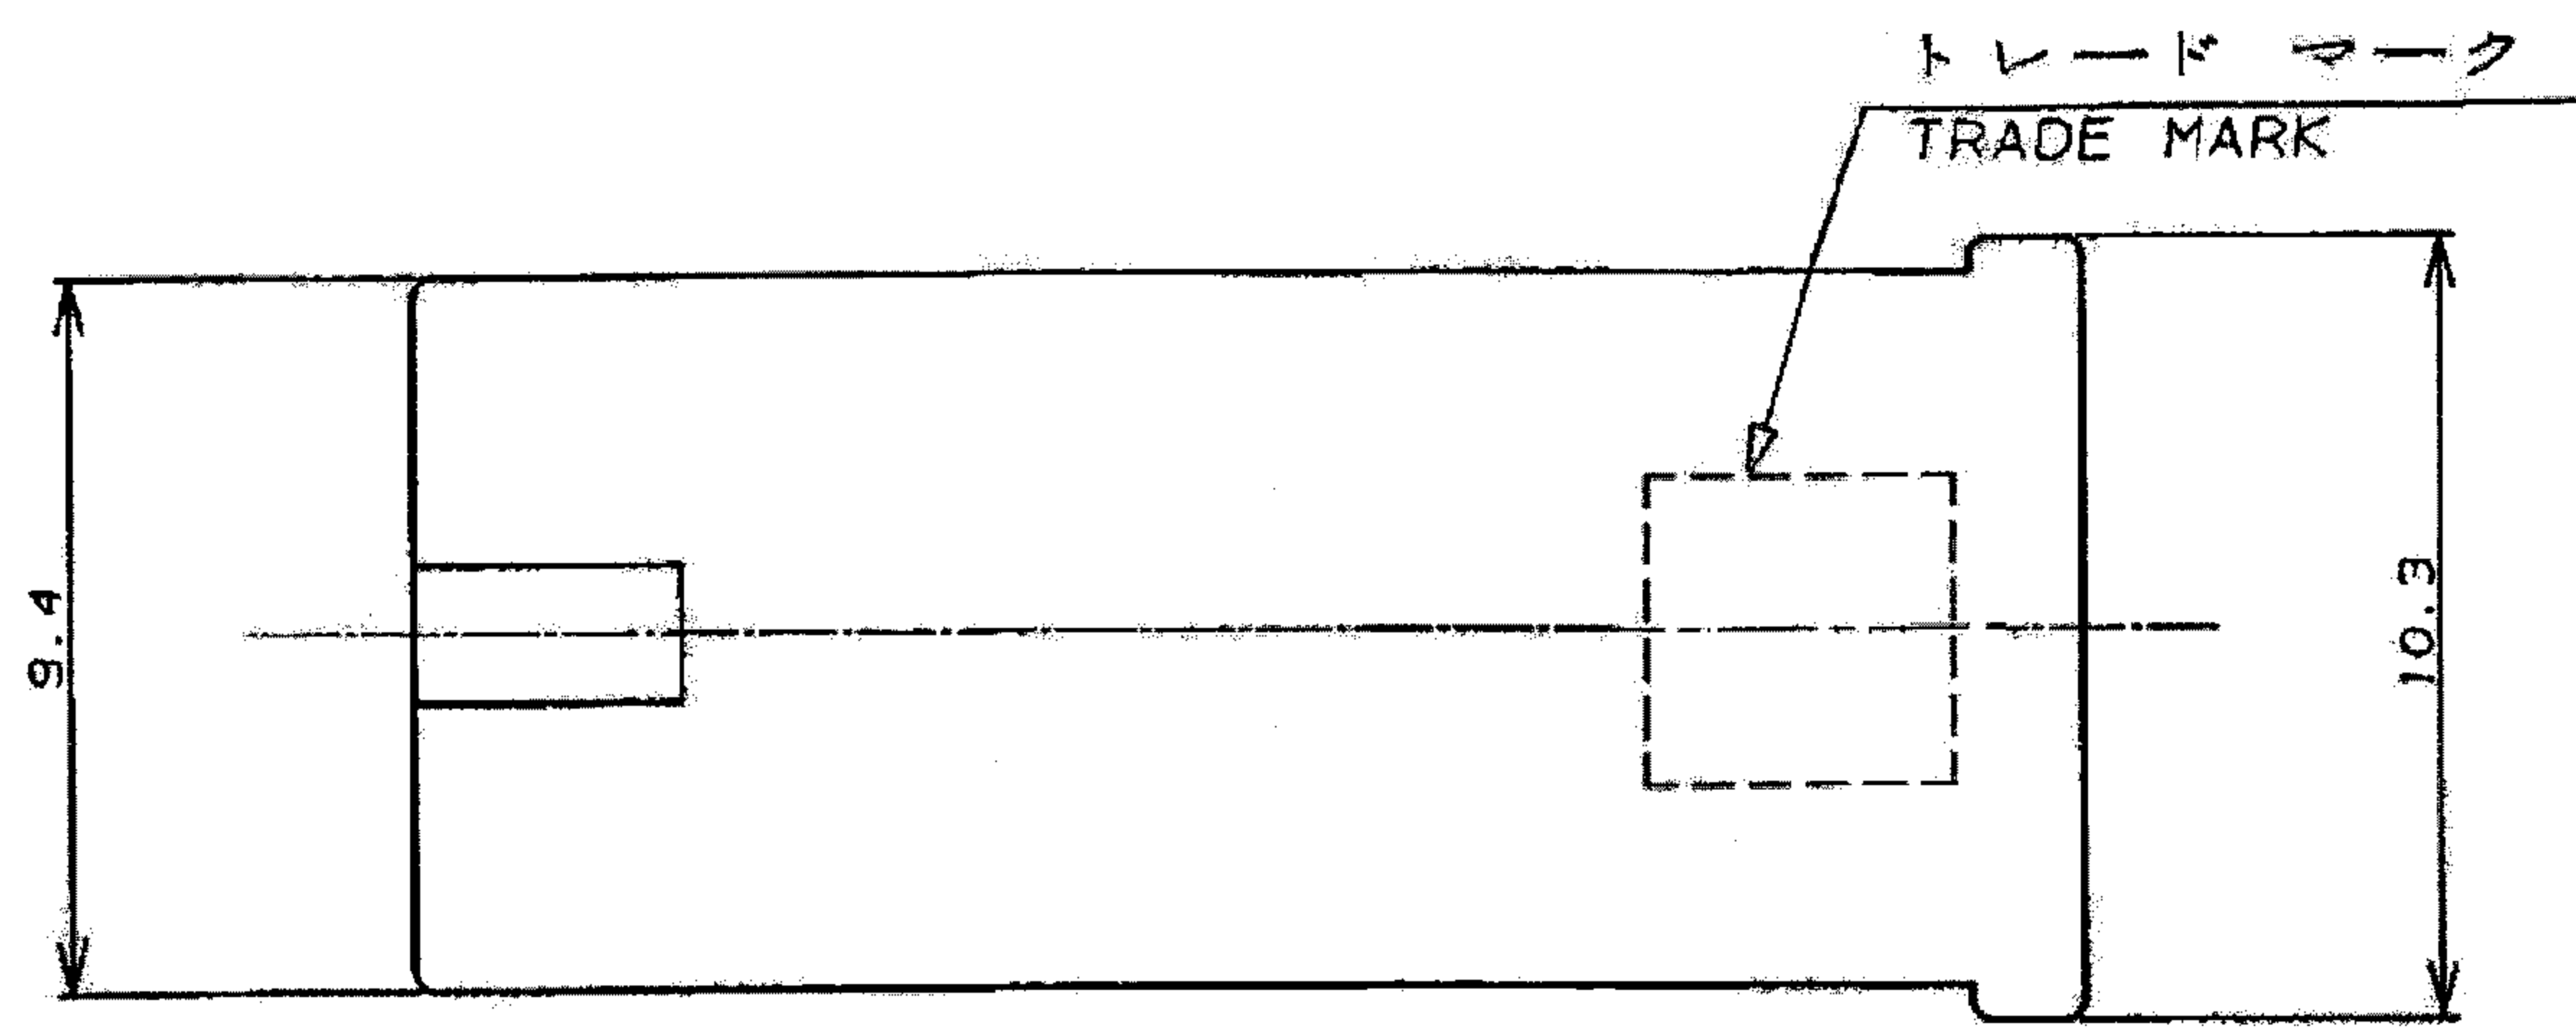

NUMBER 179970
METRIC

PRINT DIM. IN MM. DO NOT SCALE PRINT

PRINT DIST

4 3 2 1

断面 "A"- "A"
SECT.

注記:

1. 適用製品規格 : 108-5437
2. 適用コンタクト型番 : 179973-0 , 179974-0 , 179975-0
4. 取扱説明書 : 411-5691

NOTES:

1. PRODUCT SPEC; 108-5437
2. APPLICABLE CONTACT P/N 179973-0 , 179974-0 , 179975-0
3. INSTRUCTION SHEET; 411-5691

自然色 (NATURAL)	7-179970-1
黒 (BLACK)	179970-9
青 (BLUE)	179970-6
黄 (YELLOW)	179970-4
赤 (RED)	179970-2
自然色 (NATURAL)	179970-1
色調 (COLOR)	型番 (P/N)

B6	REVISED ECR-18-014304	S.T	T.D	1989 2018	材料 (MATERIAL) 6/6ナイロン 6/6NYLON	仕上 (FINISH)	一般公差 (GENERAL TOLERANCES) 10mm以下 : ±0.2 10mm以上 30mm以下 : ±0.25 30mm以上 100mm以下 : ±0.3 角 度 : ±3°	LOD	番号 (No.)	179970
B5	REVISED ECR-13-000284	L.L	F.M	08JAN 2013	DR. N. NAGASHIMA	DE. M. SUZUKI	10mm以下 : ±0.2 10mm以上 30mm以下 : ±0.25 30mm以上 100mm以下 : ±0.3 角 度 : ±3°	B	J	REV. B7
B4	REVISED ECR-12-018436	L.L	F.M	23OCT 2012	CHK. M. SHINDO	APP. Y. KASHIWA	尺度 (SCALE) 5:1	REV. B7	SHEET	1 OF 1
B3	REVISED	K.S	N.Y	15JUN 2012						
LTR	変更 (REVISION RECORD)	DR	CHK	DATE						