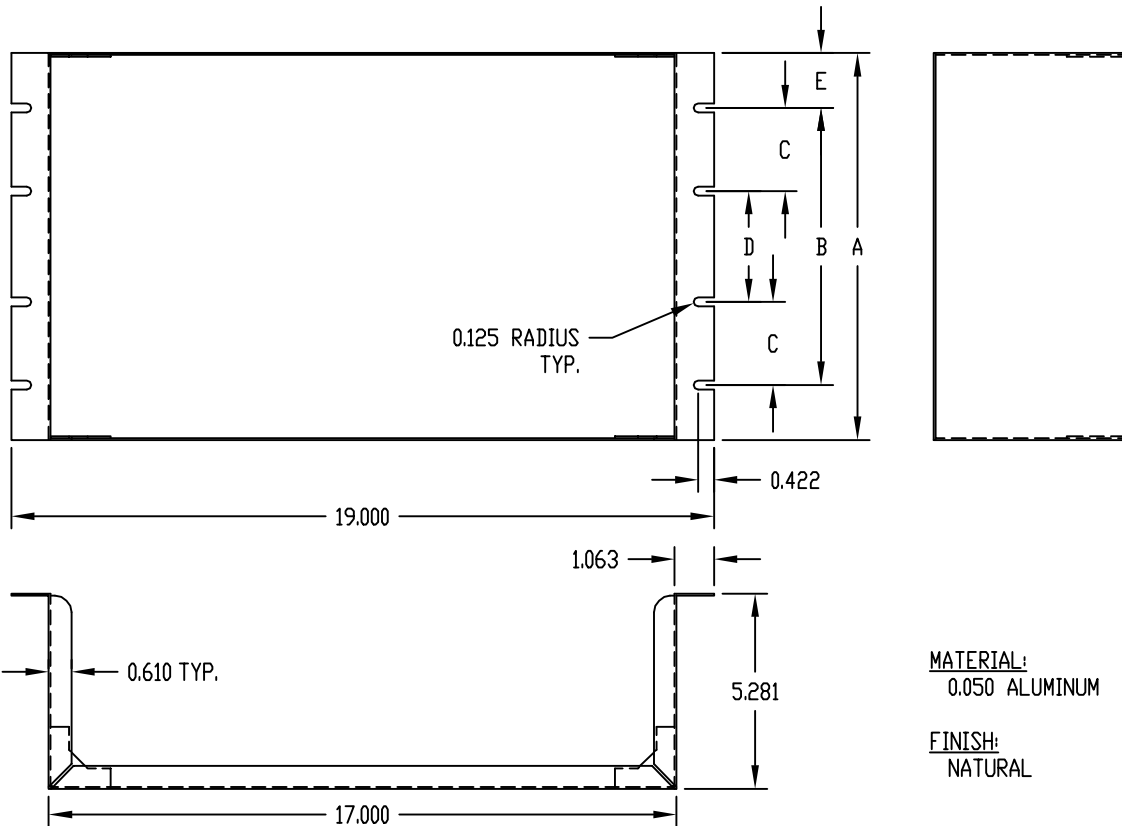

PART NAME

PANEL CHASSIS

PART No.

CB-1370 THRU CB-1377

MATERIAL:
0.050 ALUMINUM

FINISH:
NATURAL

PART No.	A	B	C	D	E
CB-1370	1.750	1.250	-----	-----	0.234
CB-1371	3.500	3.000	-----	-----	0.234
CB-1372	5.250	2.250	-----	-----	1.484
CB-1373	7.000	4.000	-----	-----	1.484
CB-1374	8.750	5.750	-----	-----	1.484
CB-1375	10.500	-----	2.250	3.000	1.484
CB-1376	12.250	-----	3.500	2.250	1.484
CB-1377	14.000	-----	4.000	3.000	1.484