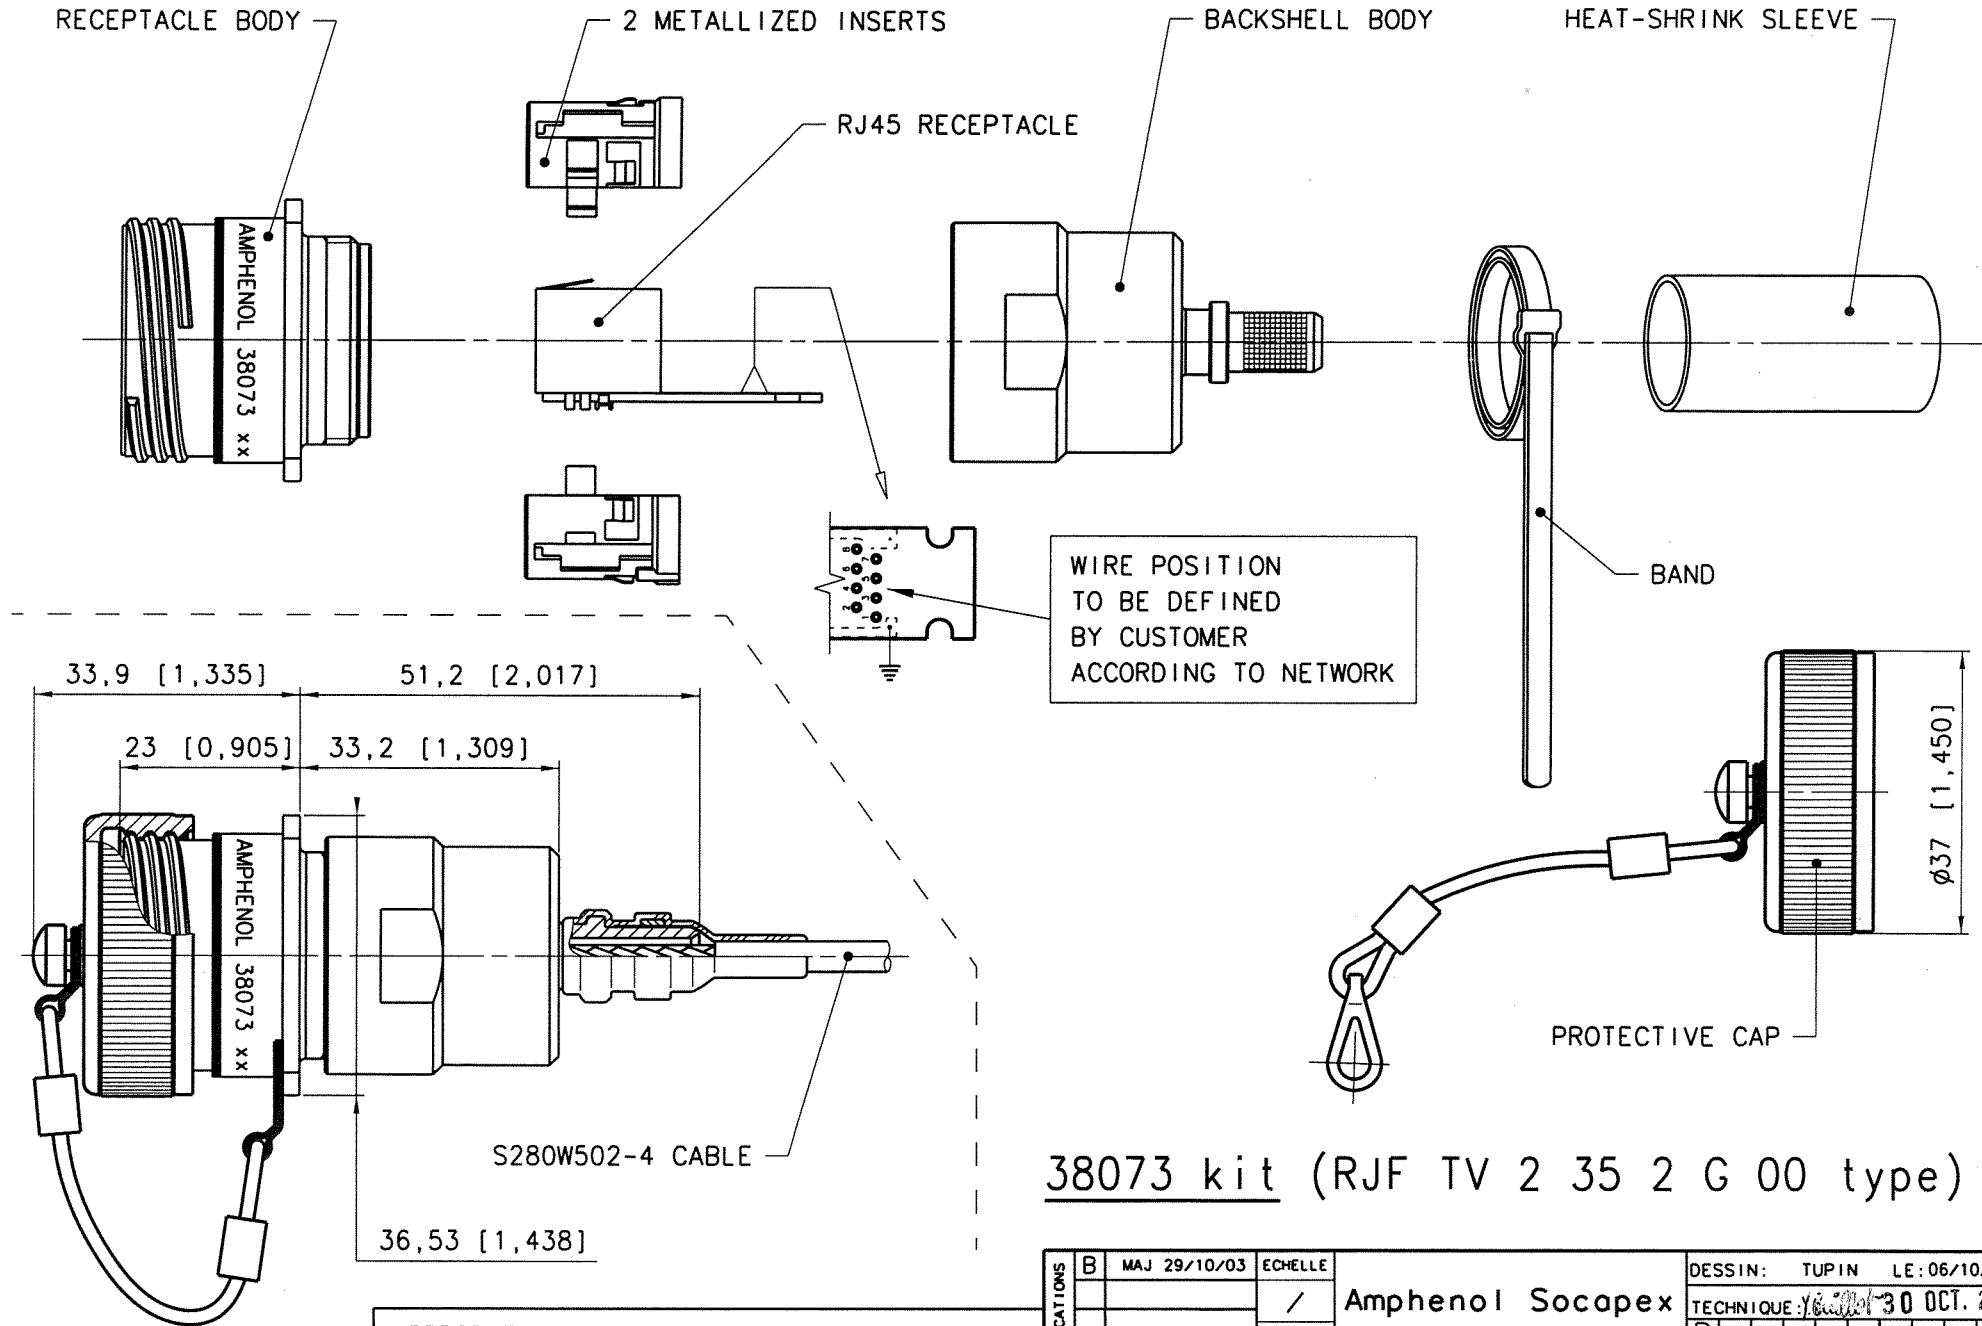

DANS LE BUT CONSTANT D'AMELIORER SES PRODUITS, Amphenol Socopex se reserve le droit d'EN MODIFIER TOUTE COTE OU CARACTERISTIQUE.  
[IMP\_007\_B]

**38073 kit (RJF TV 2 35 2 G 00 type)**

APPROBATION CLIENT  
CUSTOMER APPROVAL \_\_\_\_\_

MODIFICATIONS	B	MAJ 29/10/03	ECHELLE	Amphenol Socopex BP 29 - 74311 THYEZ CEDEX	DESSIN: TUPIN LE: 06/10/03	
			/		TECHNIQUE: Y. 30 OCT. 2003	
			⊕		B	
						190-PLC-044-00 1/1