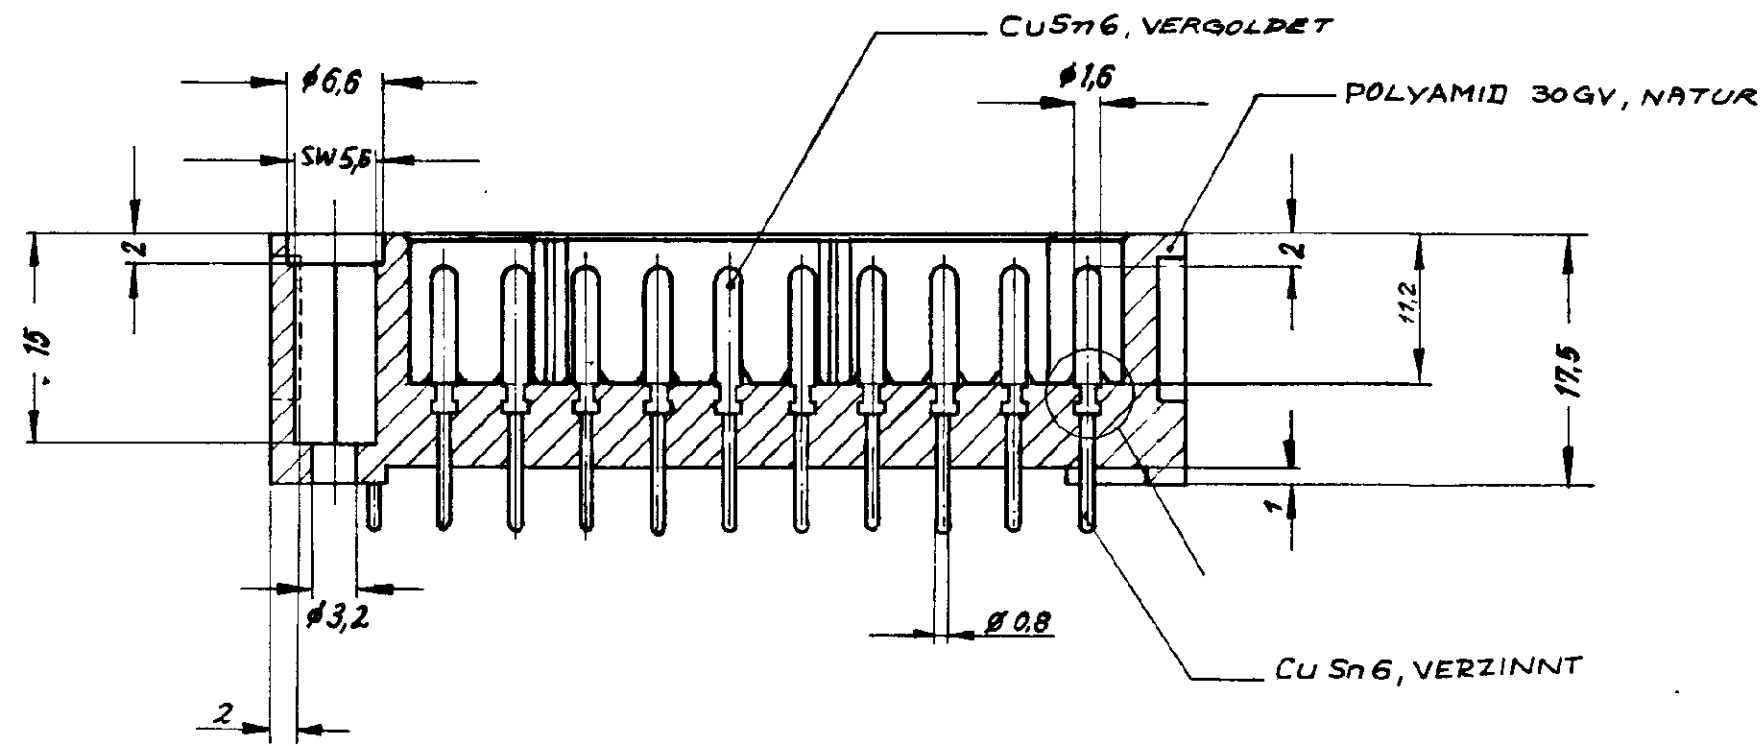

European Projection

USED ON

EINZELHEIT Y M 5:1

CUSTOMER COPY
REFERENCE ONLY

Zeichnung geschützt durch
© Copyright 1974
AMP DEUTSCHLAND GmbH
Alle Rechte vorbehalten

REVISION RECORD		REVISION RECORD		DESCRIPTION		REQUIRED PER ASSEMBLY		UNLESS OTHERWISE SPECIFIED		ITEM NO	
LTR	DATE	ECA	CHK	LTR	DATE	ECA	CHK	DR	REL	TERMINAL	TYPE
								DR	REL	TERMINAL	TYPE
								CHK	REL	TERMINAL	TYPE
								SCALE	NAME	LOC	REV
								2:1	40 POL. M-SERIE STIFTGEHÄUSE	C	D