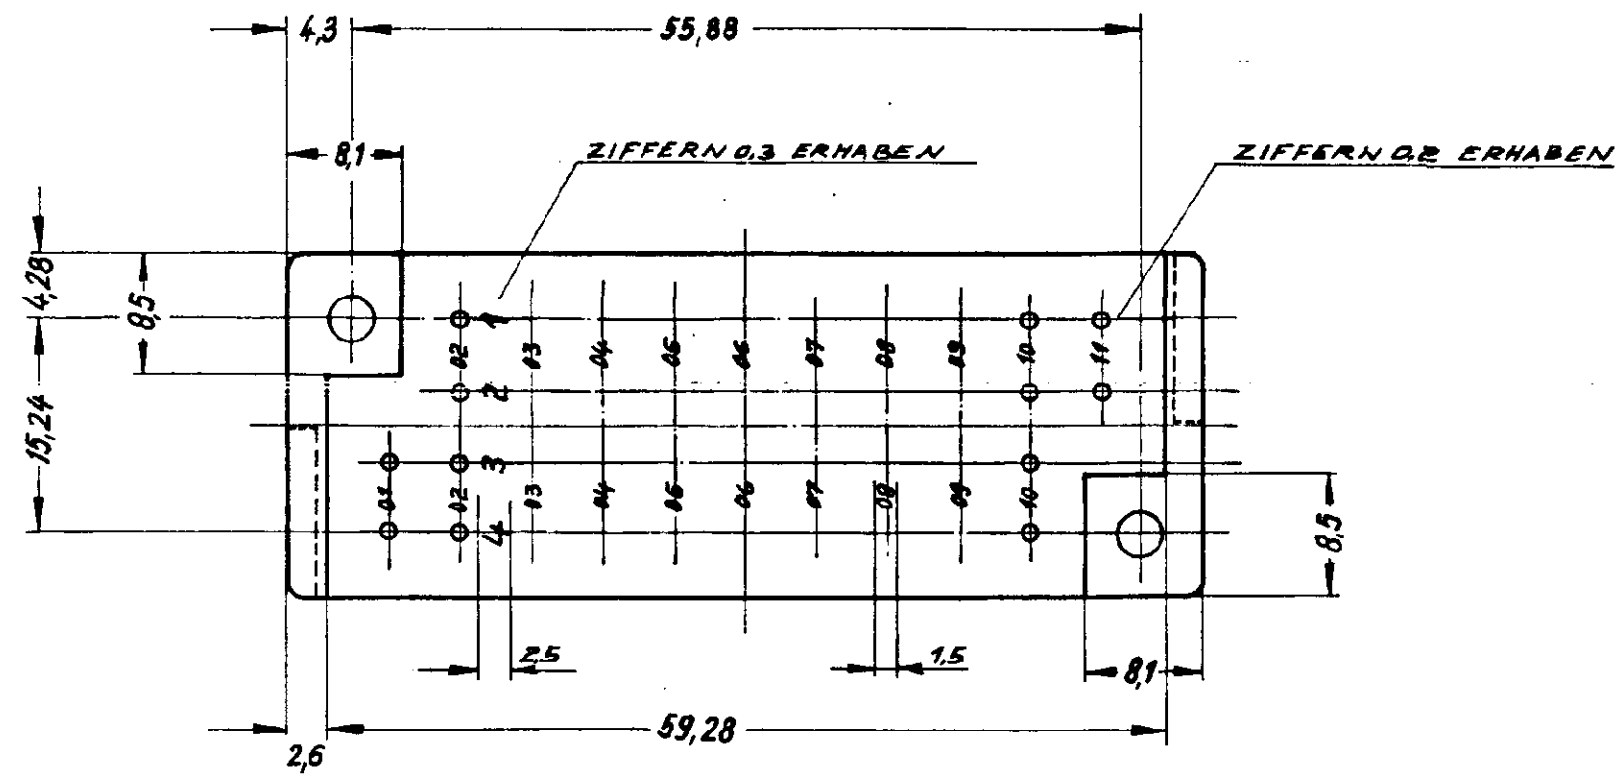

European Projection

USED ON

EINZELHEIT Y M 5:1

CUSTOMER COPY
REFERENCE ONLY

Zeichnung geschützt durch
© Copyright 1974
AMP DEUTSCHLAND GmbH
Alle Rechte vorbehalten

REVISION RECORD		REVISION RECORD		DESCRIPTION		REQUIRED PER ASSEMBLY		UNLESS OTHERWISE SPECIFIED		ITEM NO	
LTR	DATE	ECA	CHK	LTR	DATE	ECA	CHK	DR	REL	TERMINAL	TYPE
								DR	REL	TERMINAL	TYPE
								CHK	REL	TERMINAL	TYPE
								SCALE	NAME	LOC	REV
								2:1	40 POL. M-SERIE STIFTGEHÄUSE	C	D