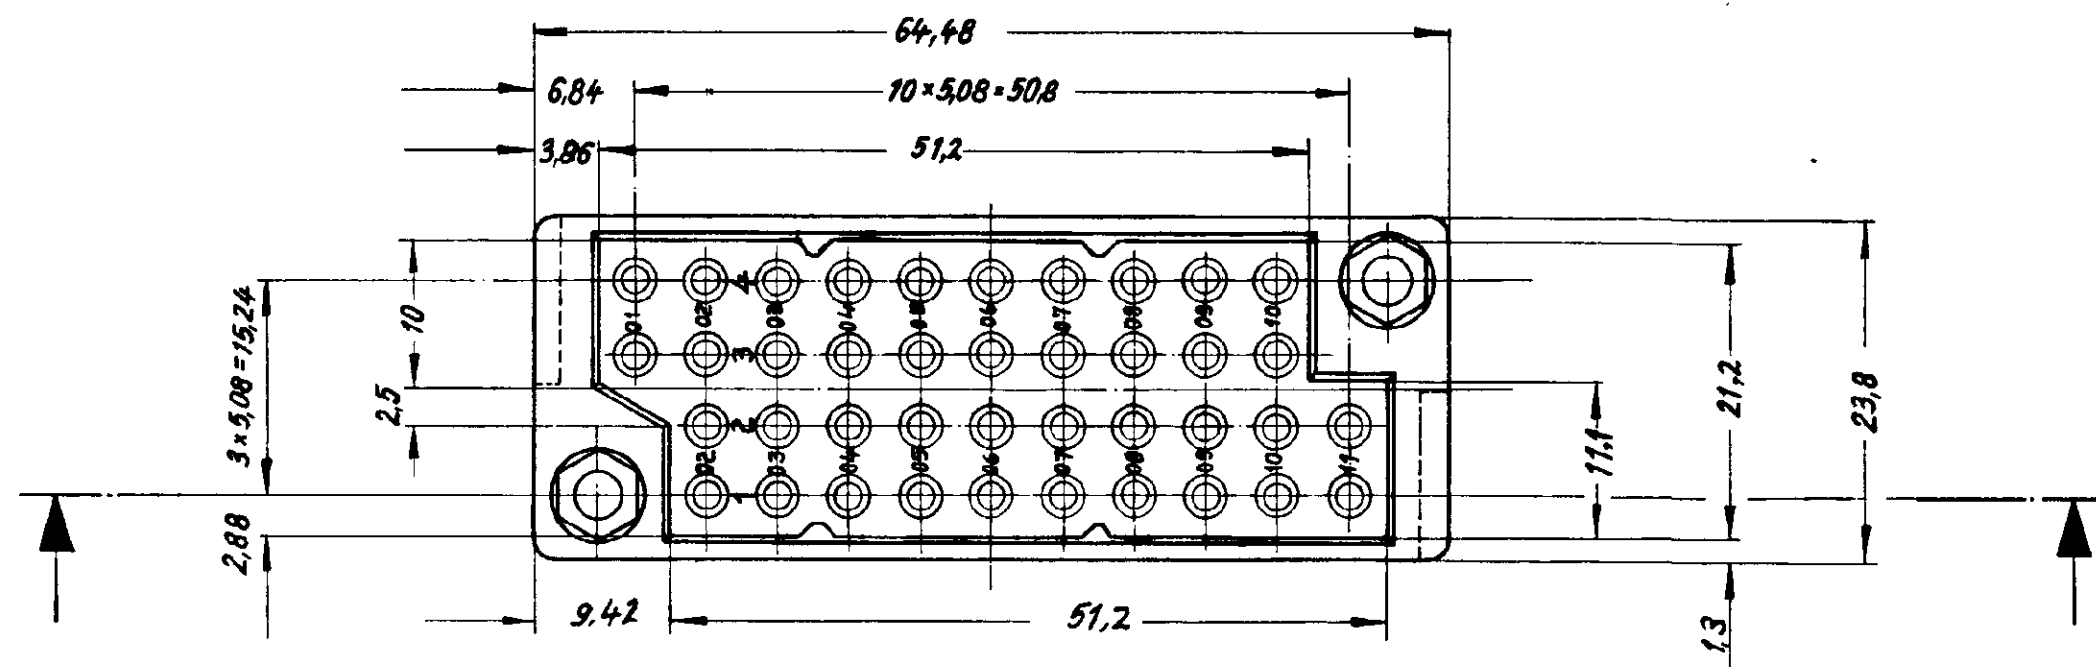

European Projection

USED ON

EINZELHEIT Y M 5:1

CUSTOMER COPY
REFERENCE ONLY

Zeichnung geschützt durch
© Copyright 1974
AMP DEUTSCHLAND GmbH
Alle Rechte vorbehalten

REVISION RECORD		REVISION RECORD		DESCRIPTION		REQUIRED PER ASSEMBLY		UNLESS OTHERWISE SPECIFIED		ITEM NO	
LTR	DATE	ECA	CHK	LTR	DATE	ECA	CHK	DR	REL	TERMINAL	TYPE
								DR	REL	TERMINAL	TYPE
								CHK	REL	TERMINAL	TYPE
								SCALE	NAME	LOC	REV
								2:1	40 POL. M-SERIE STIFTGEHÄUSE	C	D