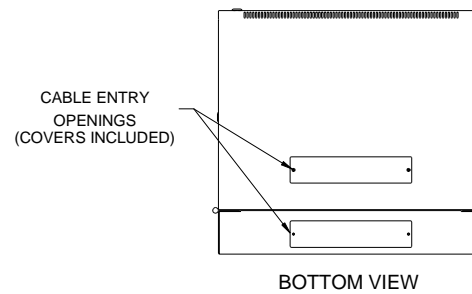

ISOMETRIC

PART NUMBERS	
RB-SW9	PAINTED BLACK TEXTURED
NOTES	
HARDWARE INCLUDED. SHIPS ASSEMBLED.	
Français	
Pour tous les détails sur nos produits, svp veuillez consulter notre site <a href="http://www.hammondmfng.com">www.hammondmfng.com</a>	
Data subject to change without notice. Isometric drawing not to scale. Les données sont sujettes à changement sans préavis.	
<b>RACK BASICS®</b>	
<a href="http://www.hammondmfng.com">www.hammondmfng.com</a>	
PART NO.	RB-SW9