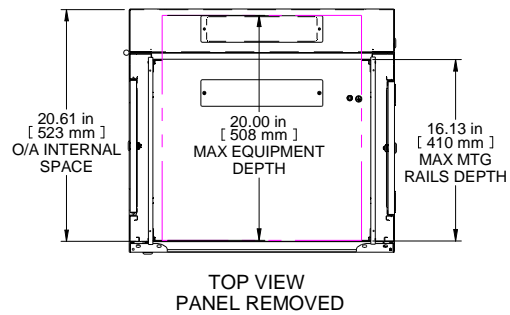

ISOMETRIC

PART NUMBERS	
RB-SW9	PAINTED BLACK TEXTURED
NOTES	
HARDWARE INCLUDED. SHIPS ASSEMBLED.	
Français	
Pour tous les détails sur nos produits, svp veuillez consulter notre site <a href="http://www.hammondmfng.com">www.hammondmfng.com</a>	
Data subject to change without notice. Isometric drawing not to scale. Les données sont sujettes à changement sans préavis.	
<b>RACK BASICS®</b>	
<a href="http://www.hammondmfng.com">www.hammondmfng.com</a>	
PART NO.	RB-SW9