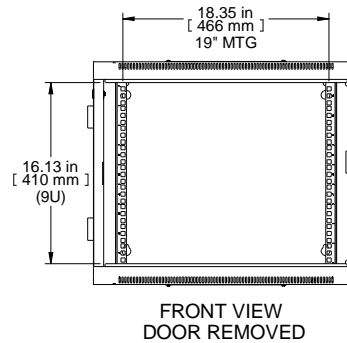

ISOMETRIC

PART NUMBERS	
RB-SW9	PAINTED BLACK TEXTURED
NOTES	
HARDWARE INCLUDED. SHIPS ASSEMBLED.	
Français	
Pour tous les détails sur nos produits, svp veuillez consulter notre site <a href="http://www.hammondmfng.com">www.hammondmfng.com</a>	
Data subject to change without notice. Isometric drawing not to scale. Les données sont sujettes à changement sans préavis.	
<b>RACK BASICS®</b>	
<a href="http://www.hammondmfng.com">www.hammondmfng.com</a>	
PART NO.	RB-SW9