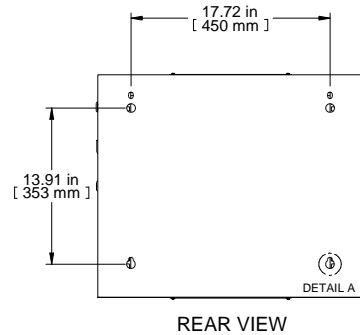

ISOMETRIC

PART NUMBERS	
RB-SW9	PAINTED BLACK TEXTURED
NOTES	
HARDWARE INCLUDED. SHIPS ASSEMBLED.	
Français	
Pour tous les détails sur nos produits, svp veuillez consulter notre site <a href="http://www.hammondmfng.com">www.hammondmfng.com</a>	
Data subject to change without notice. Isometric drawing not to scale. Les données sont sujettes à changement sans préavis.	
<b>RACK BASICS®</b>	
<a href="http://www.hammondmfng.com">www.hammondmfng.com</a>	
PART NO.	RB-SW9