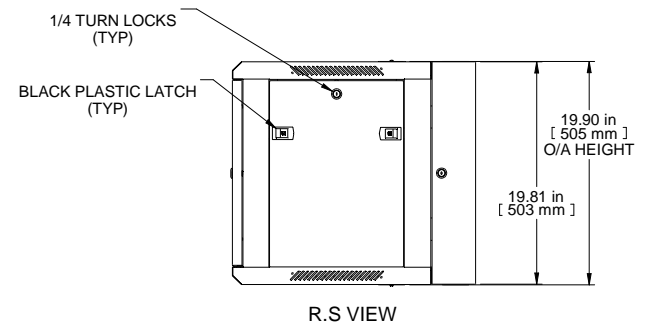

ISOMETRIC

PART NUMBERS	
RB-SW9	PAINTED BLACK TEXTURED
NOTES	
HARDWARE INCLUDED. SHIPS ASSEMBLED.	
Français	
Pour tous les détails sur nos produits, svp veuillez consulter notre site <a href="http://www.hammondmfng.com">www.hammondmfng.com</a>	
Data subject to change without notice. Isometric drawing not to scale. Les données sont sujettes à changement sans préavis.	
<b>RACK BASICS®</b>	
<a href="http://www.hammondmfng.com">www.hammondmfng.com</a>	
PART NO.	RB-SW9