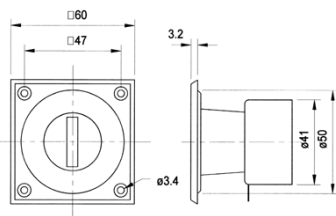

# LC 57

Art. No. 5186

**Lautsprecher-Pegelregler** (L-Regler) für Höhen und Mitten (Level-Controller/L-Pad), hochbelastbar (bis zu 20 Watt Dauerlast), mit Belüftungsschlitzen auf der Rückseite, off-Position bei Linksanschlag. Geeignet zur Anpassung des Mittel- und Hochtonbereichs an die gegebenen räumlich-akustischen Verhältnisse.

Inklusive Schrauben zur Befestigung.

**Loudspeaker level control** (L-pad) for treble and midrange, high power handling (up to 20 watts continuous power), with ventilation slots on the rear, left stop position equals "Off". Serves for adapting the mid- and highrange to the acoustic properties of the room.

## Technische Daten / Technical data

Einbauöffnung Cutout diameter	ø 50 mm
----------------------------------	---------