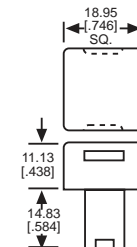

### 5/8" x 3/4" RECTANGULAR

CAP PART NO.	COLOR	FIG
326-0071	RED	7
326-0072	GREEN	7
326-0073	YELLOW	7
326-0075	WHITE	7

Fig 1

Fig 2

Fig 3

Fig 4

Fig 5

Fig 6