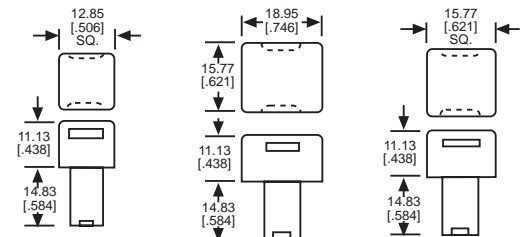

### 5/8" x 3/4" RECTANGULAR

CAP PART NO.	COLOR	FIG
326-0071	RED	7
326-0072	GREEN	7
326-0073	YELLOW	7
326-0075	WHITE	7

Fig 1

Fig 2

Fig 3

Fig 4

Fig 5

Fig 6