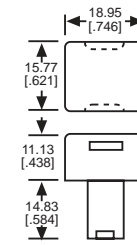

### 5/8" x 3/4" RECTANGULAR

CAP PART NO.	COLOR	FIG
326-0071	RED	7
326-0072	GREEN	7
326-0073	YELLOW	7
326-0075	WHITE	7

Fig 1

Fig 2

Fig 3

Fig 4

Fig 5

Fig 6