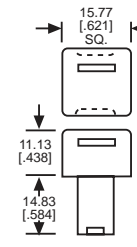

### 5/8" x 3/4" RECTANGULAR

CAP PART NO.	COLOR	FIG
326-0071	RED	7
326-0072	GREEN	7
326-0073	YELLOW	7
326-0075	WHITE	7

Fig 1

Fig 2

Fig 3

Fig 4

Fig 5

Fig 6