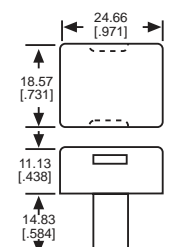

### 5/8" x 3/4" RECTANGULAR

CAP PART NO.	COLOR	FIG
326-0071	RED	7
326-0072	GREEN	7
326-0073	YELLOW	7
326-0075	WHITE	7

Fig 1

Fig 2

Fig 3

Fig 4

Fig 5

Fig 6