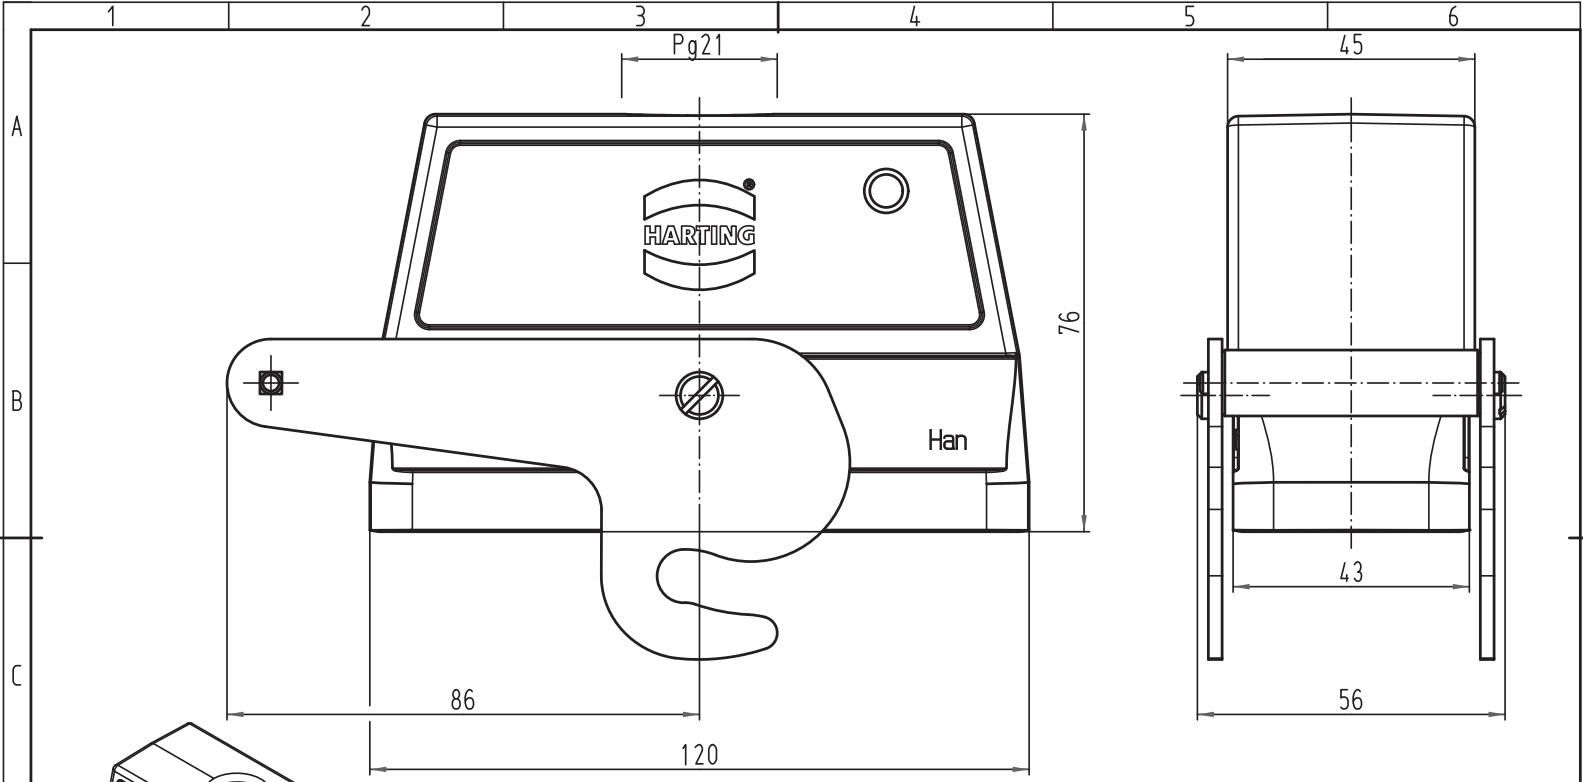

Alle Rechte vorbehalten/ All rights reserved

All Dimensions in mm Original Size DIN A 4			Techn. Character.			Nicht tolerierte Masse! Free size tolerances			
				Dat.	Name	Massestab/Scale			
				Detail.	23.08.00	ROH.	1:1		
				Insp.		KR			
				Stand.					
412865	20.04.07	Bor	HARTING Electric GmbH & Co. KG			TB 09 37 024 0480			
28259			D-32339 Espelkamp						Blatt/ page
Mod.	Dat.	Name				Sub.			