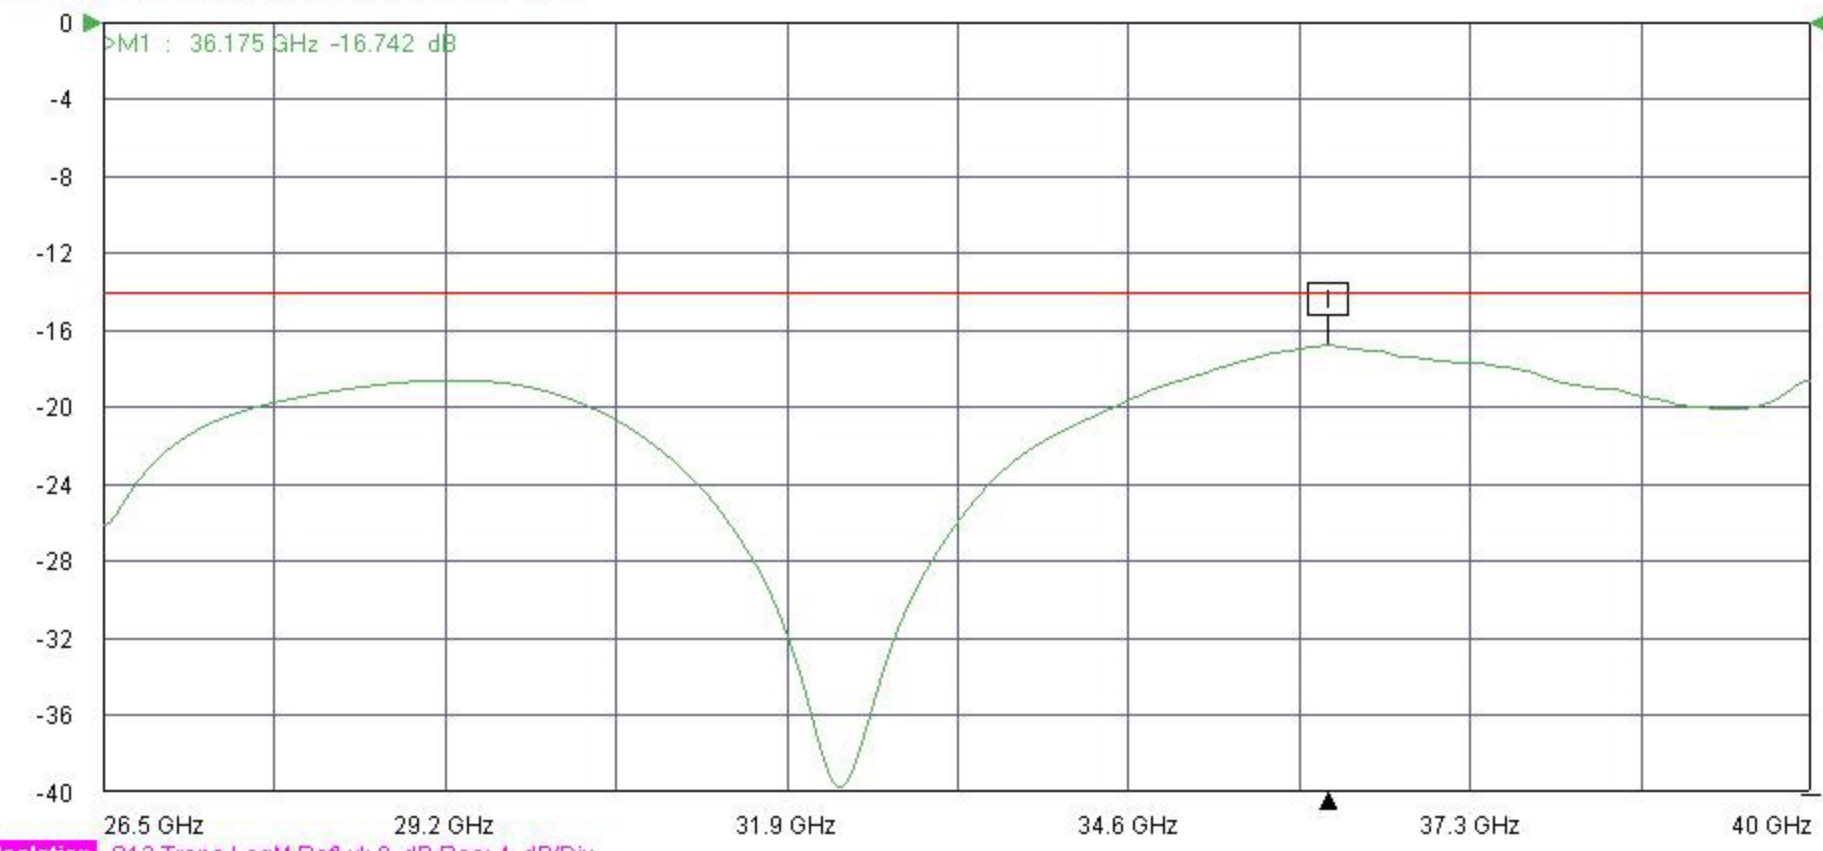

Ins Loss S21 Trans LogM RefLvl: 0 dB Res: 0.2 dB/Div

P2 VSWR S22 Refl LogM RefLvl: 0 dB Res: 4 dB/Div

P1 VSWR S11 Refl LogM RefLvl: 0 dB Res: 4 dB/Div

Isolation S12 Trans LogM RefLvl: 0 dB Res: 4 dB/Div