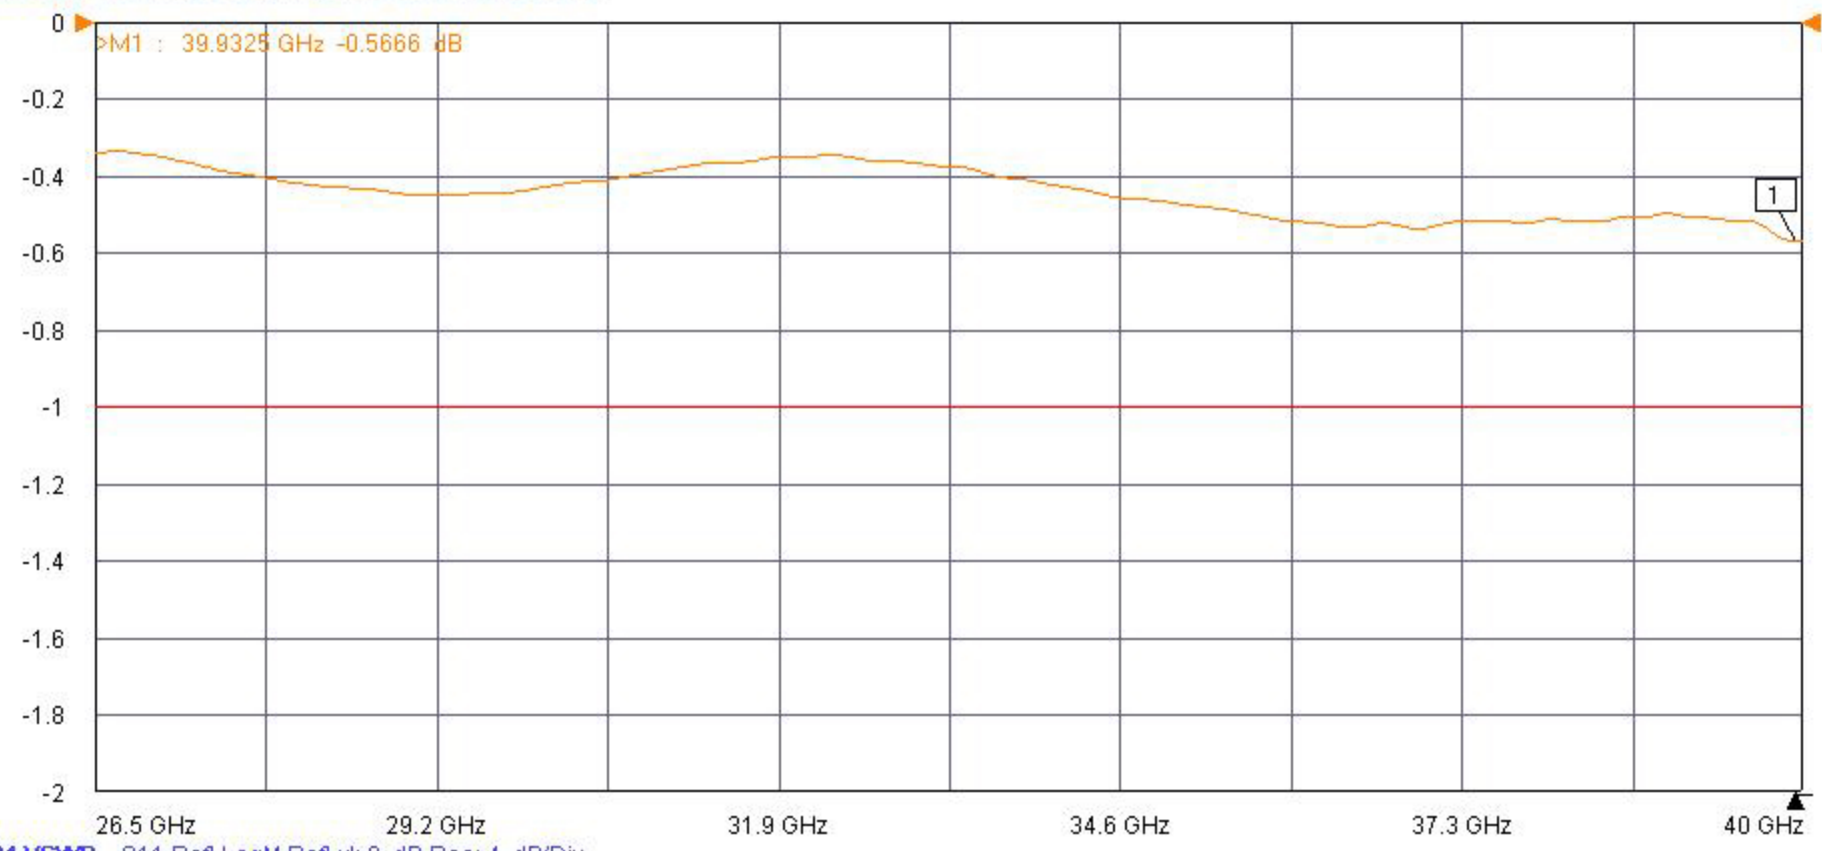

Ins Loss S21 Trans LogM RefLvl: 0 dB Res: 0.2 dB/Div

P2 VSWR S22 Refl LogM RefLvl: 0 dB Res: 4 dB/Div

P1 VSWR S11 Refl LogM RefLvl: 0 dB Res: 4 dB/Div

Isolation S12 Trans LogM RefLvl: 0 dB Res: 4 dB/Div