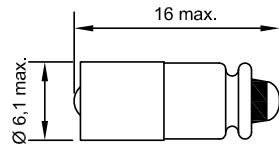

Chicago Miniature Lighting, LLC

Lighting the world since 1910

Lampensockel nach DIN EN 60061-1: S5,7s / Lamp base in accordance to DIN EN 60061-1: S5,7s

Elektrische und optische Daten sind bei einer Umgebungstemperatur von 25°C gemessen.
Electrical and optical data are measured at an ambient temperature of 25°C.