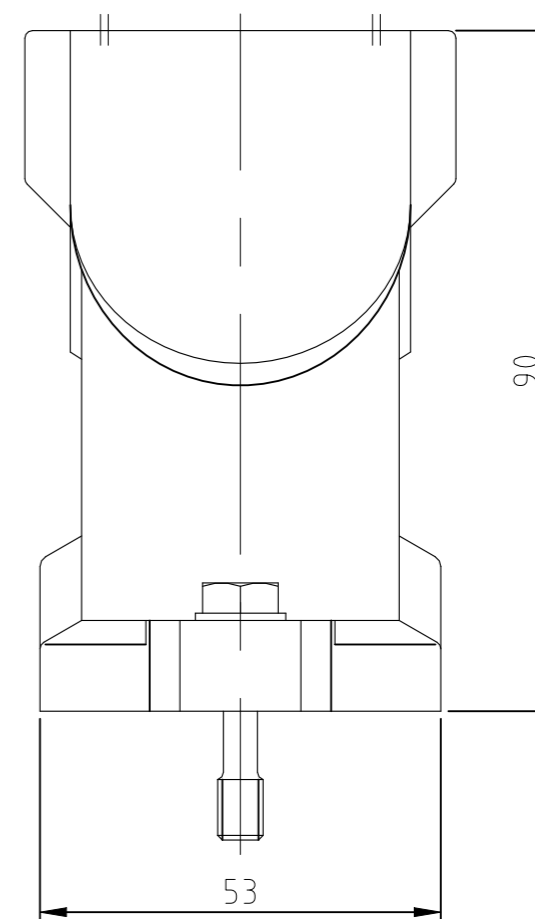

P	LTR	DESCRIPTION BESCHREIBUNG	DATE	DWN	APVD
	A6	ECR-21-123464	01JUL2022	RK	JB

Notes:

- ① Material: Housing: aluminium diecasting alloy
  Seals: Neoprene conductiv
- ② Surface: Powder coated, grey
  chromital TCP passivation + powder coated, black
- ③ Varnish on the inside not necessary
- ④ Packaging quantity 5 pieces

Bemerkungen:

- ① Material: Gehäuse: Alu-Druckguß-Legierung
  Dichtungen: Neoprene leitfähig
- ② Oberfläche: Pulverbeschichtet, grau
  chromital TCP passivation + pulverbeschichtet, schwarz
- ③ Lackierung im Gehäuseinnere ist nicht notwendig
- ④ Verpackungsmenge 5 Stück

OBSOLETE	OBSOLETE	OBSOLETE		DESCRIPTION / BENENNUNG	MATERIAL	SURFACE / OBERFLÄCHE	COLOR / FARBE	ITEM NO. Pos.	NOTES / BEMERKUNGEN
			1	Steckergehäuse EMV-K/hood	aluminium/ALU	chromital TCP	black/schwarz	7	
		1		Steckergehäuse EMV-K/hood	aluminium/ALU	chromital TCP	black/schwarz	6	ohne PG-Gewinde; Sonder-Logo
2	2	2	2	Scheibe/pane	V2A/stainless steel	blank		5	B6,4
2	2	2	2	Befestigungsschraube/fixing screw	V2A/stainless steel	blank		4	M6x30
1	1	1	1	Dichtung BG8/seal	Neoprene		black/schwarz	3	leitfähig
			1	Steckergehäuse EMV-K/hood	aluminium/ALU	chromital TCP	black/schwarz	2	
			1	Steckergehäuse EMV/hood	aluminium/ALU		grey/grau	1	

EMV-K-24/64.STO.1.36.G	EMV-K-24/64.ST.WE	EMV-K-24/64.STO.1.29.G	EMV.24/64.STO.1.29.G

ORDERING TEXT / BESTELLTEXT

THIS DRAWING IS A CONTROLLED DOCUMENT.
DIESE ZEICHNUNG IST EIN KONTROLLIERTES DOKUMENT.

DIMENSIONS: MASSE/MAßSTÄBE: mm

TOLERANCES UNLESS OTHERWISE SPECIFIED: ALLGEMEINTOLERANZEN

0 PLC	±
1 PLC	±
2 PLC	±
3 PLC	±
4 PLC	±
ANGLES / WINKEL	±

MATERIAL: -

FINISH/OBERFLÄCHE/FARBE: -

DWN: 09.08.2007
Rösigen

CHK: 09.08.2007
Schnurpfeil

APVD: -

PRODUCT SPEC: -

APPLICATION SPEC: -

WEIGHT: -

CUSTOMER DRAWING/KUNDENZEICHNUNG

SCALE: 1:1

SHEET: 1 von 1

REV: A6

TE Connectivity

HOOD Steckergehaeuse EMV.24/64.STO

SIZE: A3

CAGE CODE: 00779

DRAWING NO: C-1102759

RESTRICTED TO NUR FUER: -