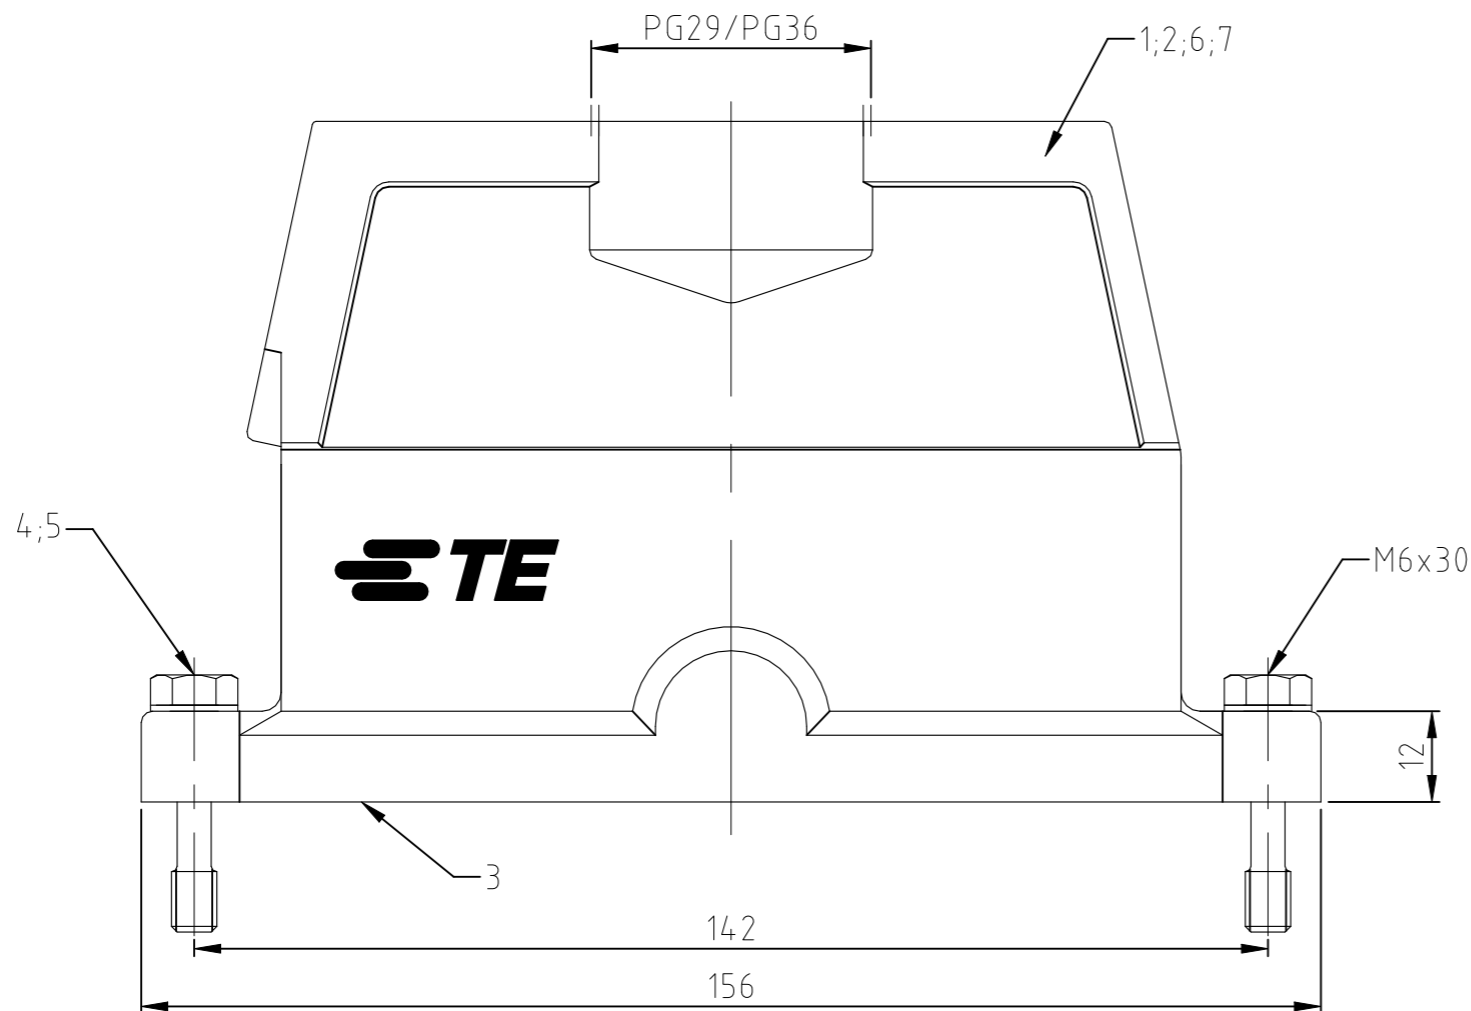

P	LTR	DESCRIPTION BESCHREIBUNG	DATE	DWN	APVD
	A6	ECR-21-123464	01JUL2022	RK	JB

Notes:

- ① Material: Housing: aluminium diecasting alloy
Seals: Neoprene conductiv
- ② Surface: Powder coated, grey
chromital TCP passivation + powder coated, black
- ③ Varnish on the inside not necessary
- ④ Packaging quantity 5 pieces

Bemerkungen:

- ① Material: Gehäuse: Alu-Druckguß-Legierung
Dichtungen: Neoprene leitfähig
- ② Oberfläche: Pulverbeschichtet, grau
chromital TCP passivation + pulverbeschichtet, schwarz
- ③ Lackierung im Gehäuseinnere ist nicht notwendig
- ④ Verpackungsmenge 5 Stück

OBSOLETE	OBSOLETE	OBSOLETE		DESCRIPTION / BENENNUNG	MATERIAL	SURFACE / OBERFLÄCHE	COLOR / FARBE	ITEM NO. Pos.	NOTES / BEMERKUNGEN
			1	Steckergehäuse EMV-K/hood	aluminium/ALU	chromital TCP	black/schwarz	7	
		1		Steckergehäuse EMV-K/hood	aluminium/ALU	chromital TCP	black/schwarz	6	ohne PG-Gewinde; Sonder-Logo
2	2	2	2	Scheibe/pane	V2A/stainless steel	blank		5	B6,4
2	2	2	2	Befestigungsschraube/fixing screw	V2A/stainless steel	blank		4	M6x30
1	1	1	1	Dichtung BG8/seal	Neoprene		black/schwarz	3	leitfähig
			1	Steckergehäuse EMV-K/hood	aluminium/ALU	chromital TCP	black/schwarz	2	
			1	Steckergehäuse EMV/hood	aluminium/ALU		grey/grau	1	

CUSTOMER DRAWING/KUNDENZEICHNUNG

SCALE: 1:1

SHEET: 1 von 1

REV: A6

TE Connectivity

HOOD Steckergehaeuse EMV.24/64.STO

SIZE: A3

CAGE CODE: 00779