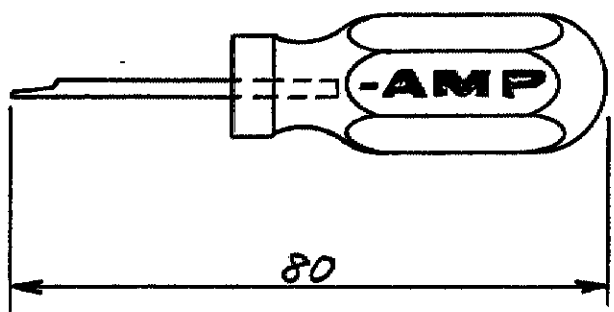

755430-1

品番 (NUMBER)

第三角法 (THIRD ANGLE PROJECTION)

注記

1 取扱説明書 : 411-5288 (旧 IS-288J)

単位: 乾 DIMENSIONS IN MM. DO NOT SCALE PRINT

PRINT DIST

				紹介電線径 (WIRE RANGE) mm ² (AWG) ()		尺 (SCALE) 一般公差		 10以下 ±0.2 10以上 30以下 ±0.25 30以上 100以下 ±0.3 角 度 ±0.5 		
				被覆径 (INSULATION DIA.) mm		AMP 日本エー・エルピー株式会社 TOKYO, JAPAN				
				材料 (MATERIAL) ()		LOC JA		番号 (NO) 755430-1		REV. 0
				仕上 (FINISH) ()		名称 (NAME) 引抜工具 (040シリーズコンタクト) EXTRACTION TOOL (040 SERIES CONT)				
DR. 5 FEB 93 (H. MASUDA)		DE. 9 FEB 93 SH		APP. 9 FEB 93						
LTR. 0 RELEASED 変更 (REVISION RECORD)		DR. TY		CHK. JY		DATE (FEB 93)				